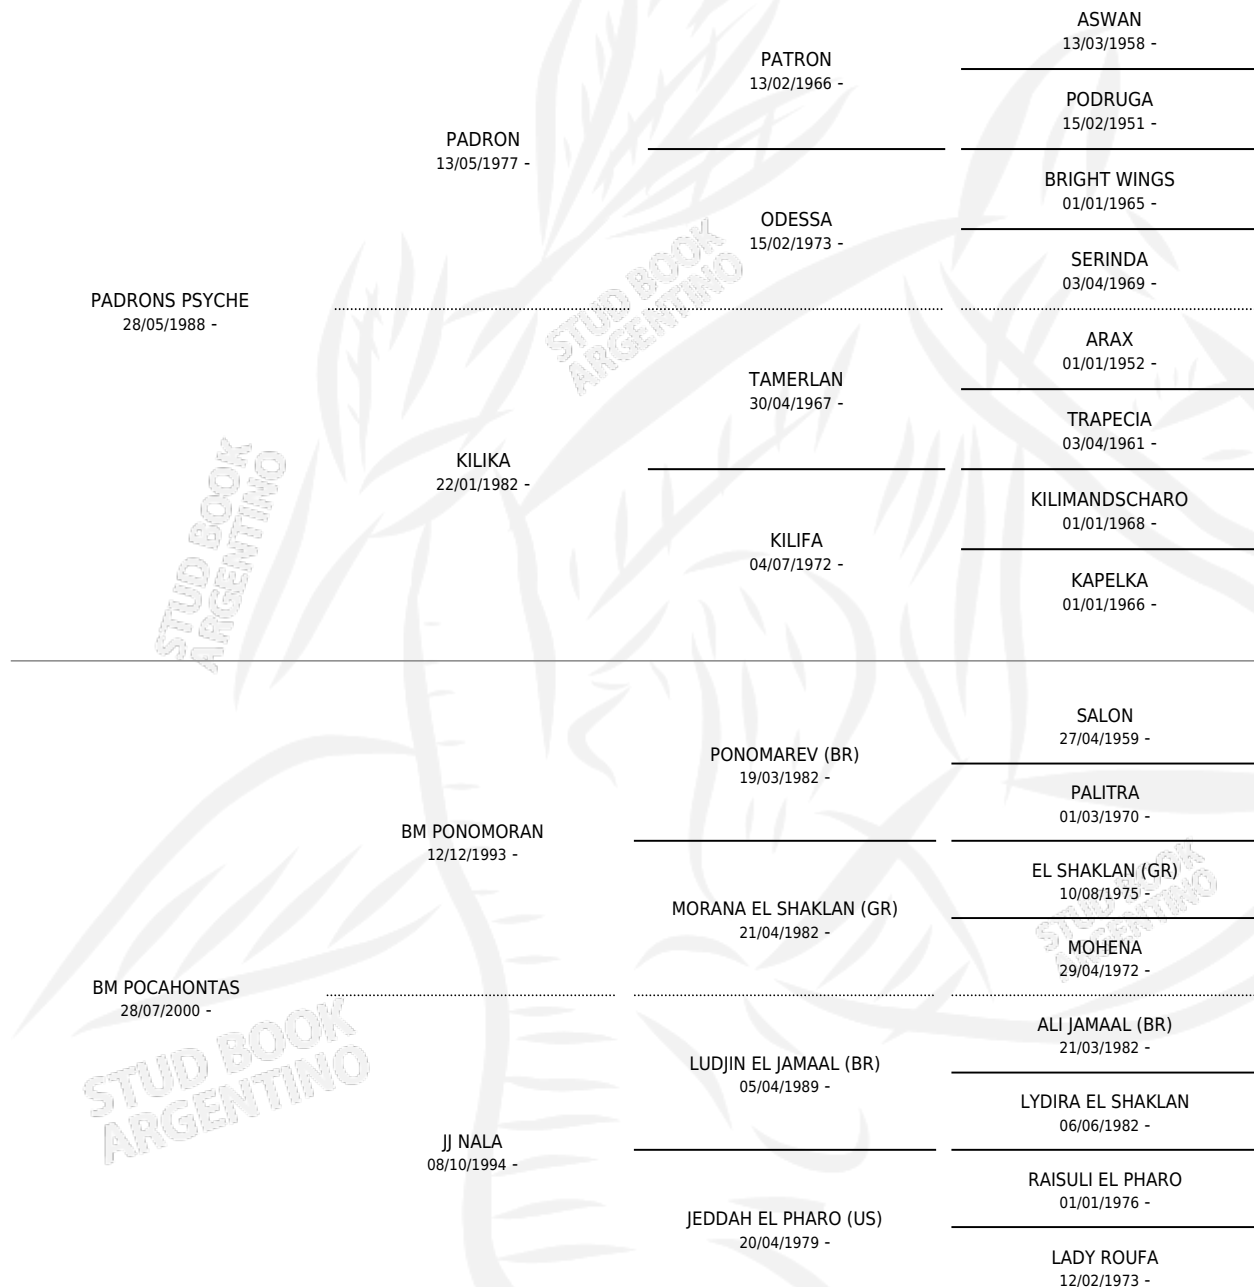

BM PSYCHE PARADE

por **PADRONS PSYCHE** y **BM POCAHONTAS** por **BM PONOMORAN**

Argentina · Hembra · Alazan · AP · 04/10/2008
Familia · Volumen 40

ESTADO

TIPIFICACIÓN SANGUÍNEA	X
TIPIFICACIÓN POR ADN	✓
PASAPORTE	✓
IDENTIFICACIÓN POR MICROCHIP	X
REPRODUCTOR	X

Lugar de nacimiento: Pavon

Criador: Pavon

PEDIGREE