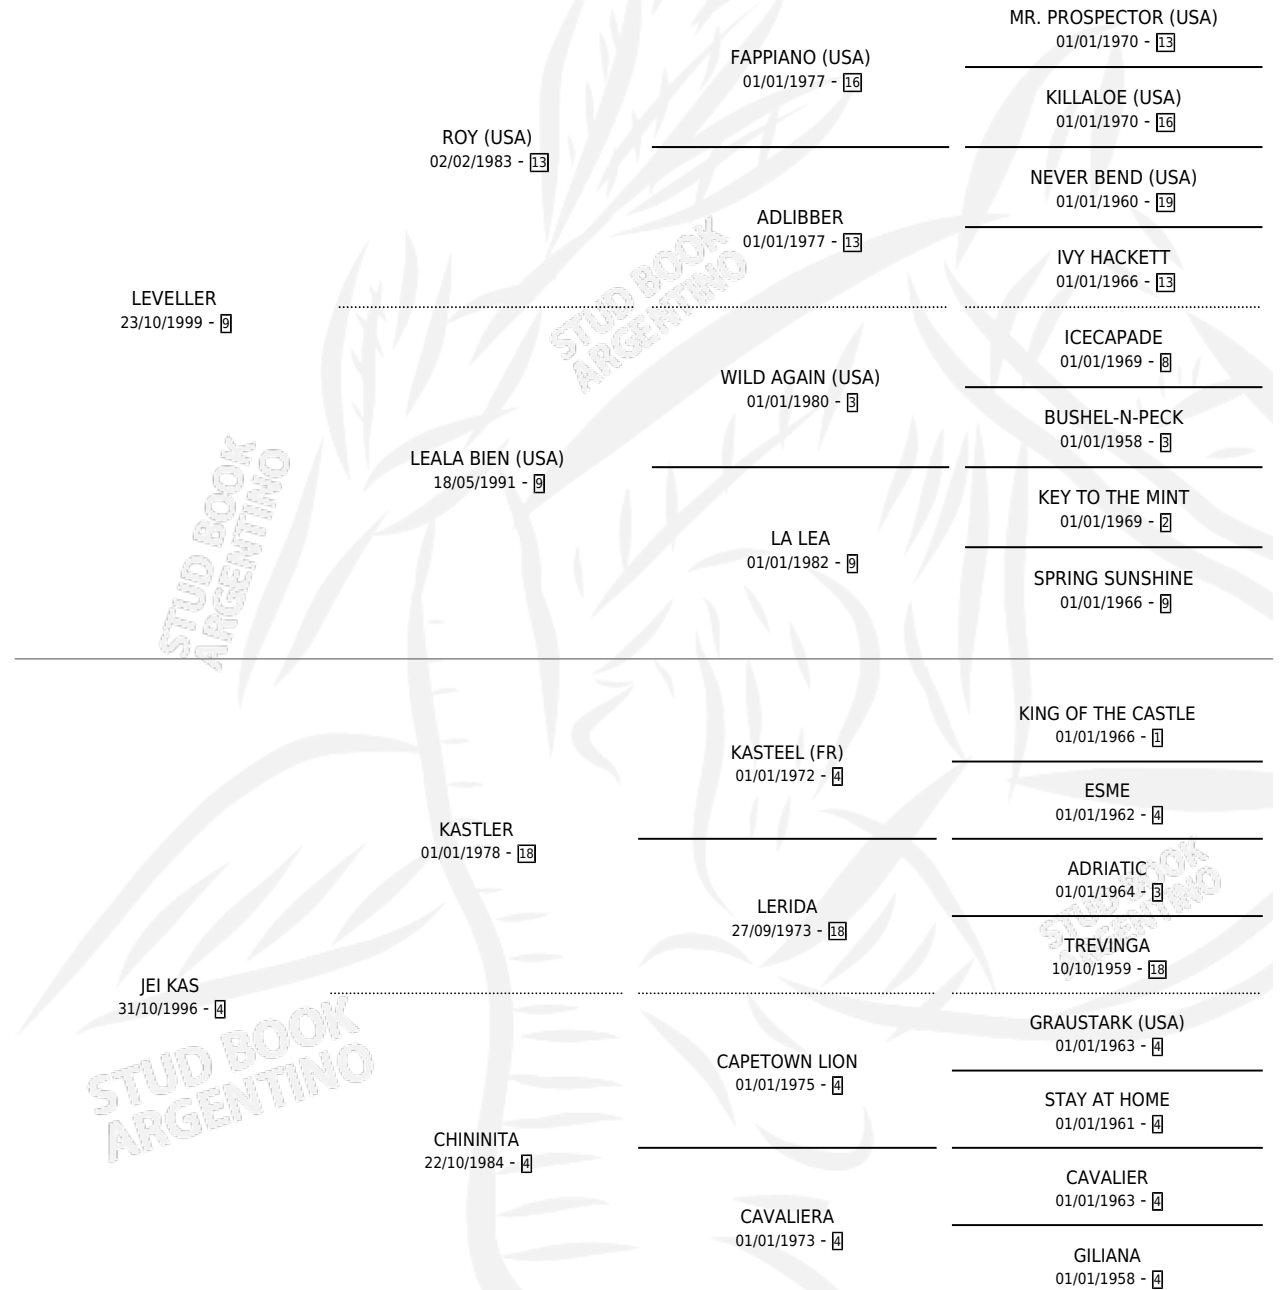

JEY JOSE

por LEVELLER y JEI KAS por KASTLER

Argentina · Hembra · Alazan · SP · 09/10/2008
Familia 4-p · Volumen 40

ESTADO

TIPIFICACIÓN SANGUÍNEA	X
TIPIFICACIÓN POR ADN	X
PASAPORTE	X
IDENTIFICACIÓN POR MICROCHIP	X
REPRODUCTOR	X

Lugar de nacimiento: Primavera Chica

Criador: Primavera Chica

PEDIGREE

JEY JOSE

Datos oficiales del Stud Book Argentino

Documento generado el 06/05/2026

studbook.org.ar