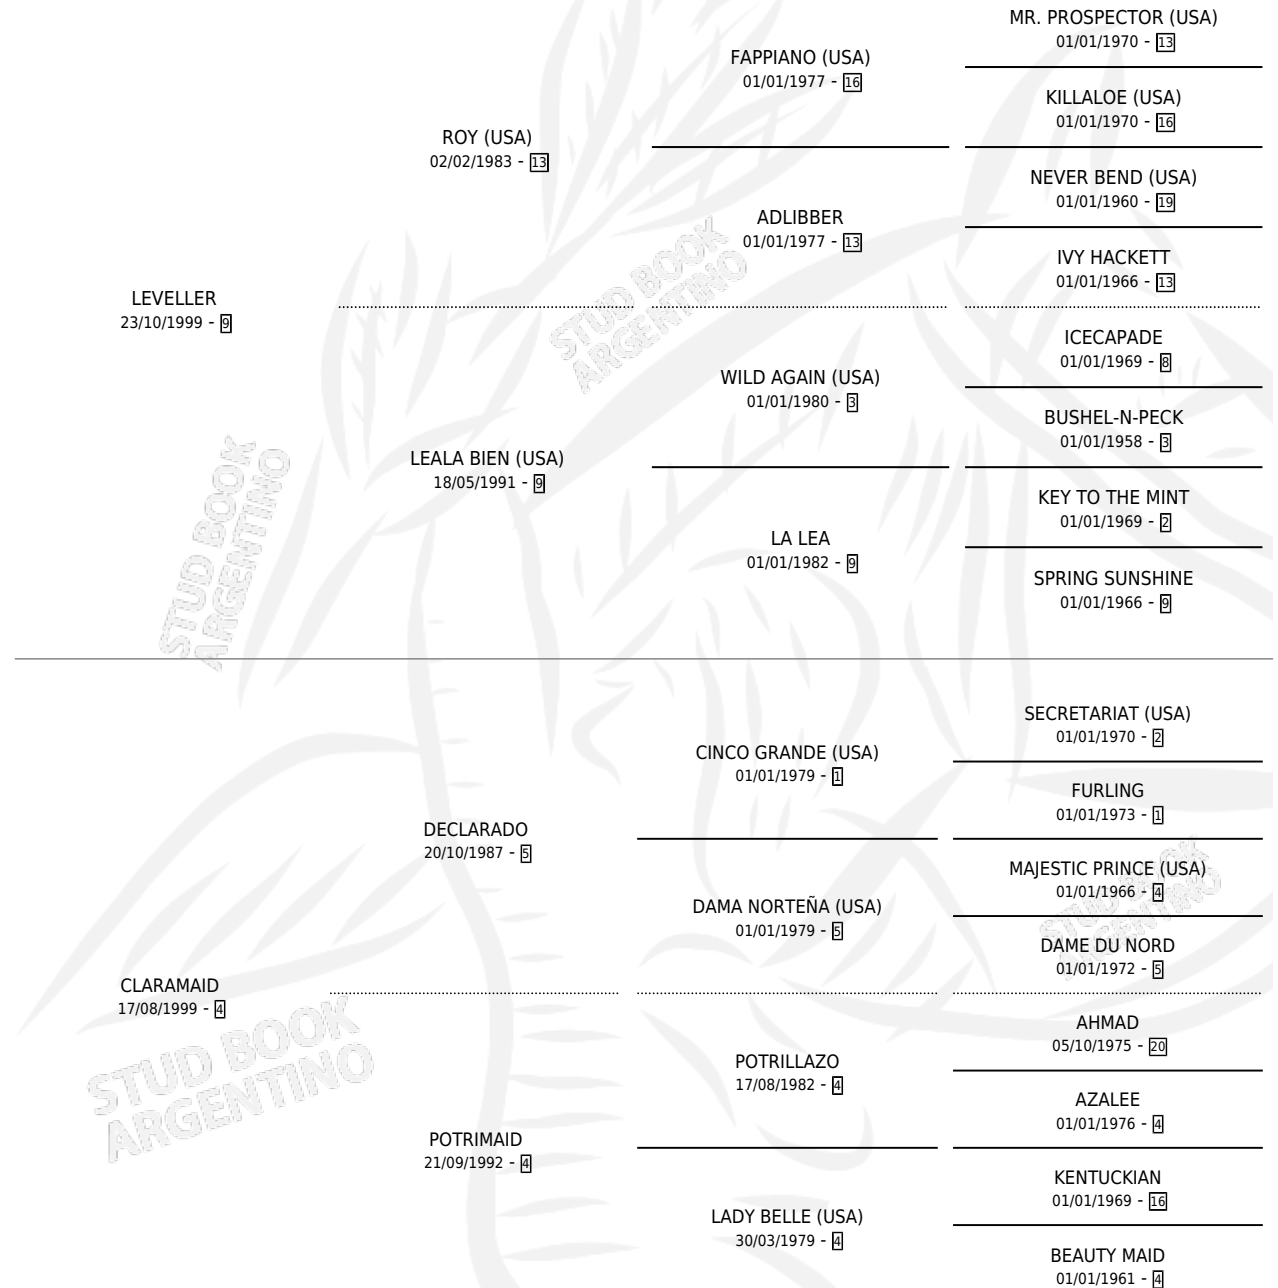

CLARO MAID

por LEVELLER y CLARAMAID por DECLARADO

Argentina · Macho · Alazan · SP · 15/09/2008
Familia 4-r · Volumen 40

ESTADO

TIPIFICACIÓN SANGUÍNEA	X
TIPIFICACIÓN POR ADN	✓
PASAPORTE	✓
IDENTIFICACIÓN POR MICROCHIP	✓
REPRODUCTOR	X

Lugar de nacimiento: Primavera Chica

Criador: Primavera Chica

PEDIGREE

CLARO MAID

Datos oficiales del Stud Book Argentino

Documento generado el 04/05/2026

studbook.org.ar