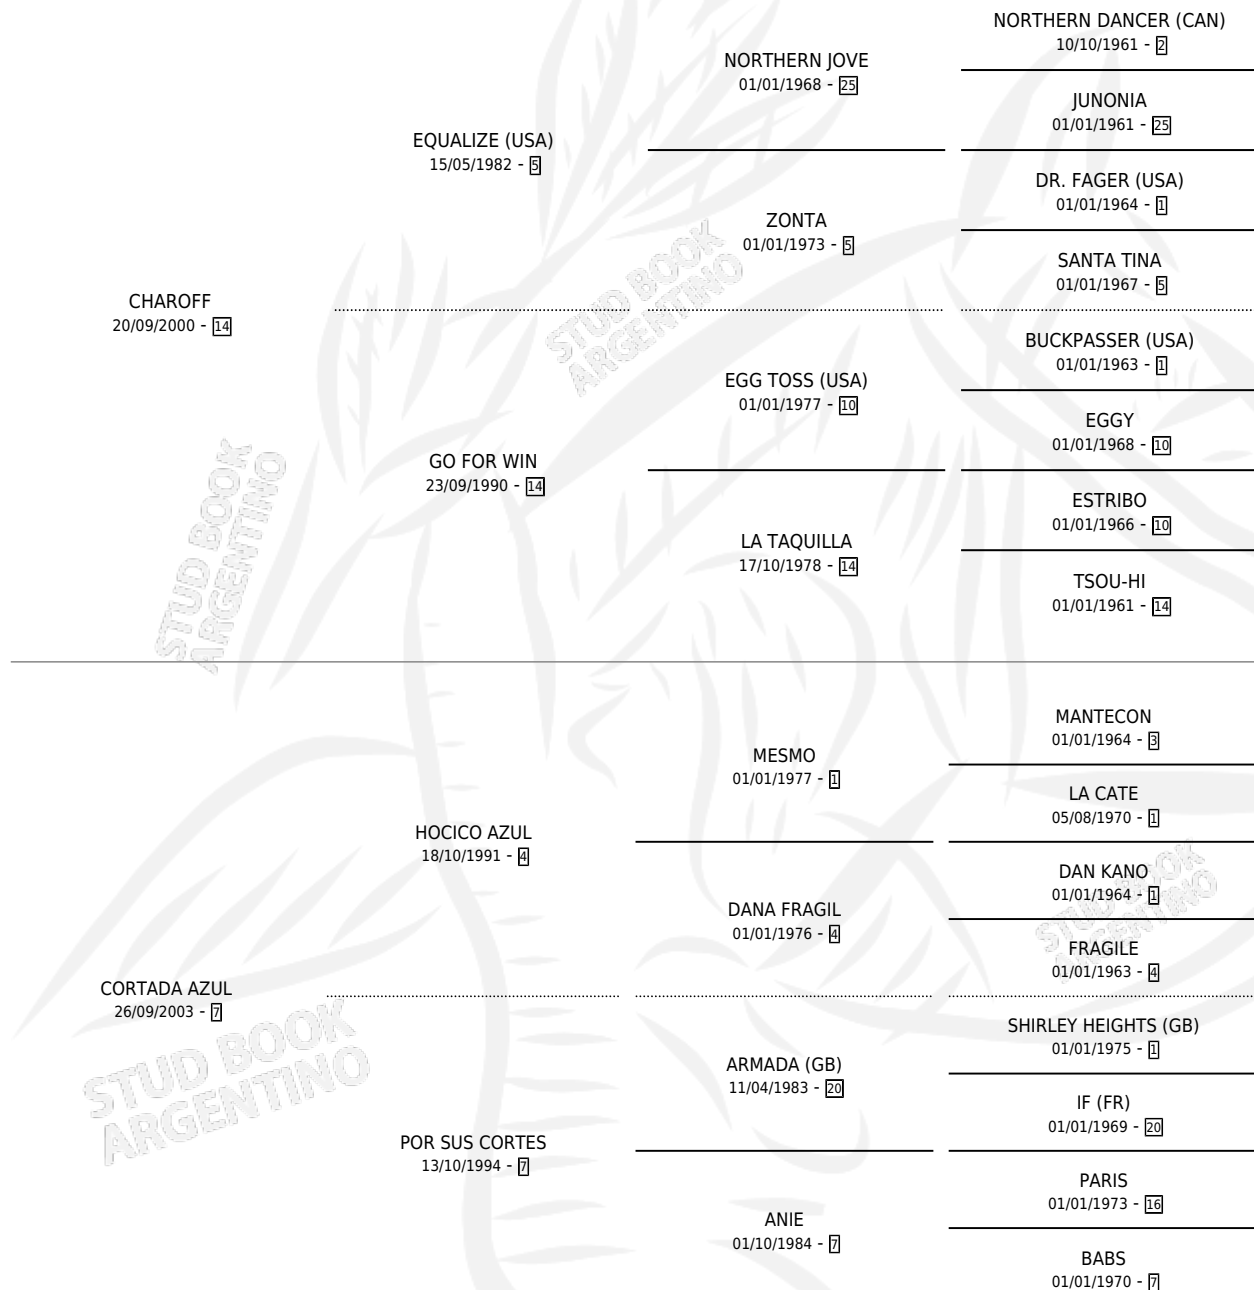

DOÑA MAXIMA

por CHAROFF y CORTADA AZUL por HOCICO AZUL

Argentina · Hembra · Zaino · SP · 29/09/2008
Familia 7 · Volumen 40

ESTADO

TIPIFICACIÓN SANGUÍNEA	X
TIPIFICACIÓN POR ADN	X
PASAPORTE	X
IDENTIFICACIÓN POR MICROCHIP	X
REPRODUCTOR	X

Lugar de nacimiento: Primavera Chica

Criador: Primavera Chica

PEDIGREE

DOÑA MAXIMA

Datos oficiales del Stud Book Argentino

Documento generado el 09/05/2026

studbook.org.ar