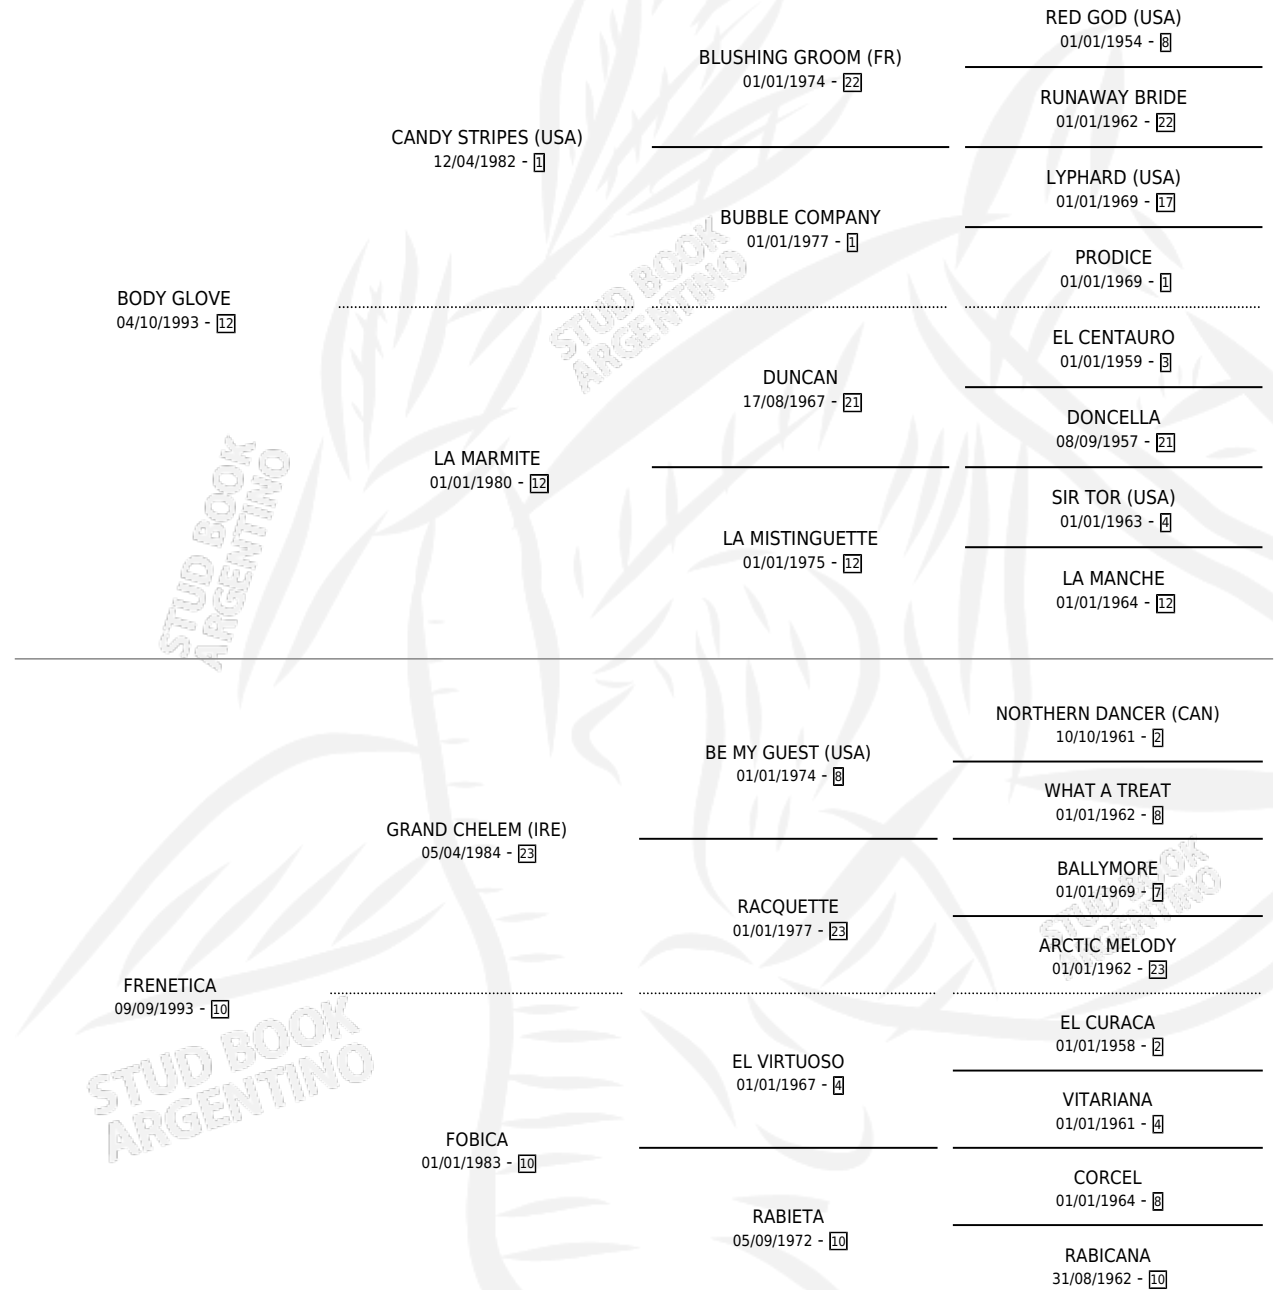

NALBANDIAN

por **BODY GLOVE** y **FRENETICA** por **GRAND CHELEM (IRE)**

Argentina · Macho · Zaino Doradillo · SP · 03/10/2008
Familia 10-d · Volumen 40

ESTADO

TIPIFICACIÓN SANGUÍNEA	X
TIPIFICACIÓN POR ADN	✓
PASAPORTE	✓
IDENTIFICACIÓN POR MICROCHIP	✓
REPRODUCTOR	X

Lugar de nacimiento: Don Yayo

Criador: Don Yayo

PEDIGREE

CAMPAÑA

Solo carreras oficiales de Argentina

POR EDAD

EDAD	CC	1°	2°	3°	4°	5°	NP	CLC	CLG	CLCG1	CLGG1	IMPORTE	GANANCIA / CC
4 AÑOS	2	0	0	0	0	0	2	0	0	0	0	\$0	\$0
TOTALES	2	0	0	0	0	0	2	0	0	0	0	\$0	\$0
%		0.0%	0.0%	0.0%	0.0%	0.0%	100%	0.0%	0.0%	0.0%	0.0%		