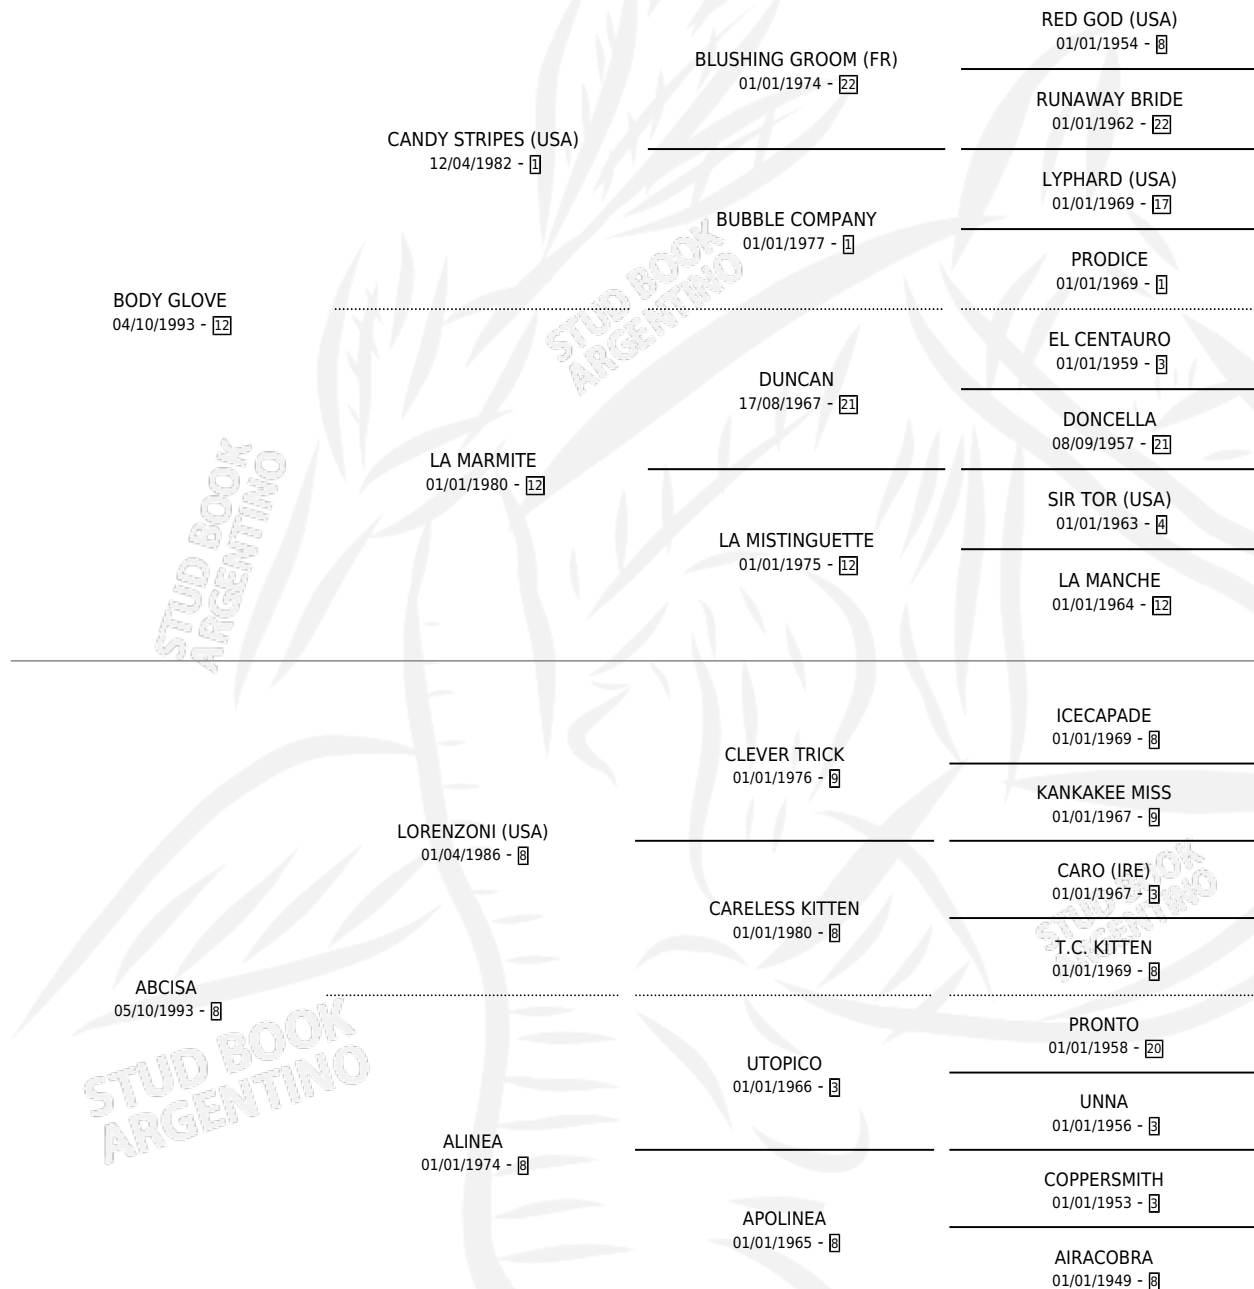

LINEA SERENA

por **BODY GLOVE** y **ABCISA** por **LORENZONI (USA)**

Argentina · Hembra · Zaino · SP · 28/09/2008
Familia 8-g · Volumen 40

ESTADO

TIPIFICACIÓN SANGUÍNEA	X
TIPIFICACIÓN POR ADN	✓
PASAPORTE	✓
IDENTIFICACIÓN POR MICROCHIP	✓
REPRODUCTOR	X

Lugar de nacimiento: Don Yayo

Criador: Don Yayo

PEDIGREE

CAMPAÑA

Solo carreras oficiales de Argentina

POR EDAD

EDAD	CC	1°	2°	3°	4°	5°	NP	CLC	CLG	CLCG1	CLGG1	IMPORTE	GANANCIA / CC
5 AÑOS	4	0	0	0	0	0	4	0	0	0	0	\$0	\$0
6 AÑOS	8	0	0	1	0	0	7	0	0	0	0	\$7,375	\$922
TOTALES	12	0	0	1	0	0	11	0	0	0	0	\$7,375	\$615
%		0.0%	0.0%	8.3%	0.0%	0.0%	91.7%	0.0%	0.0%	0.0%	0.0%		