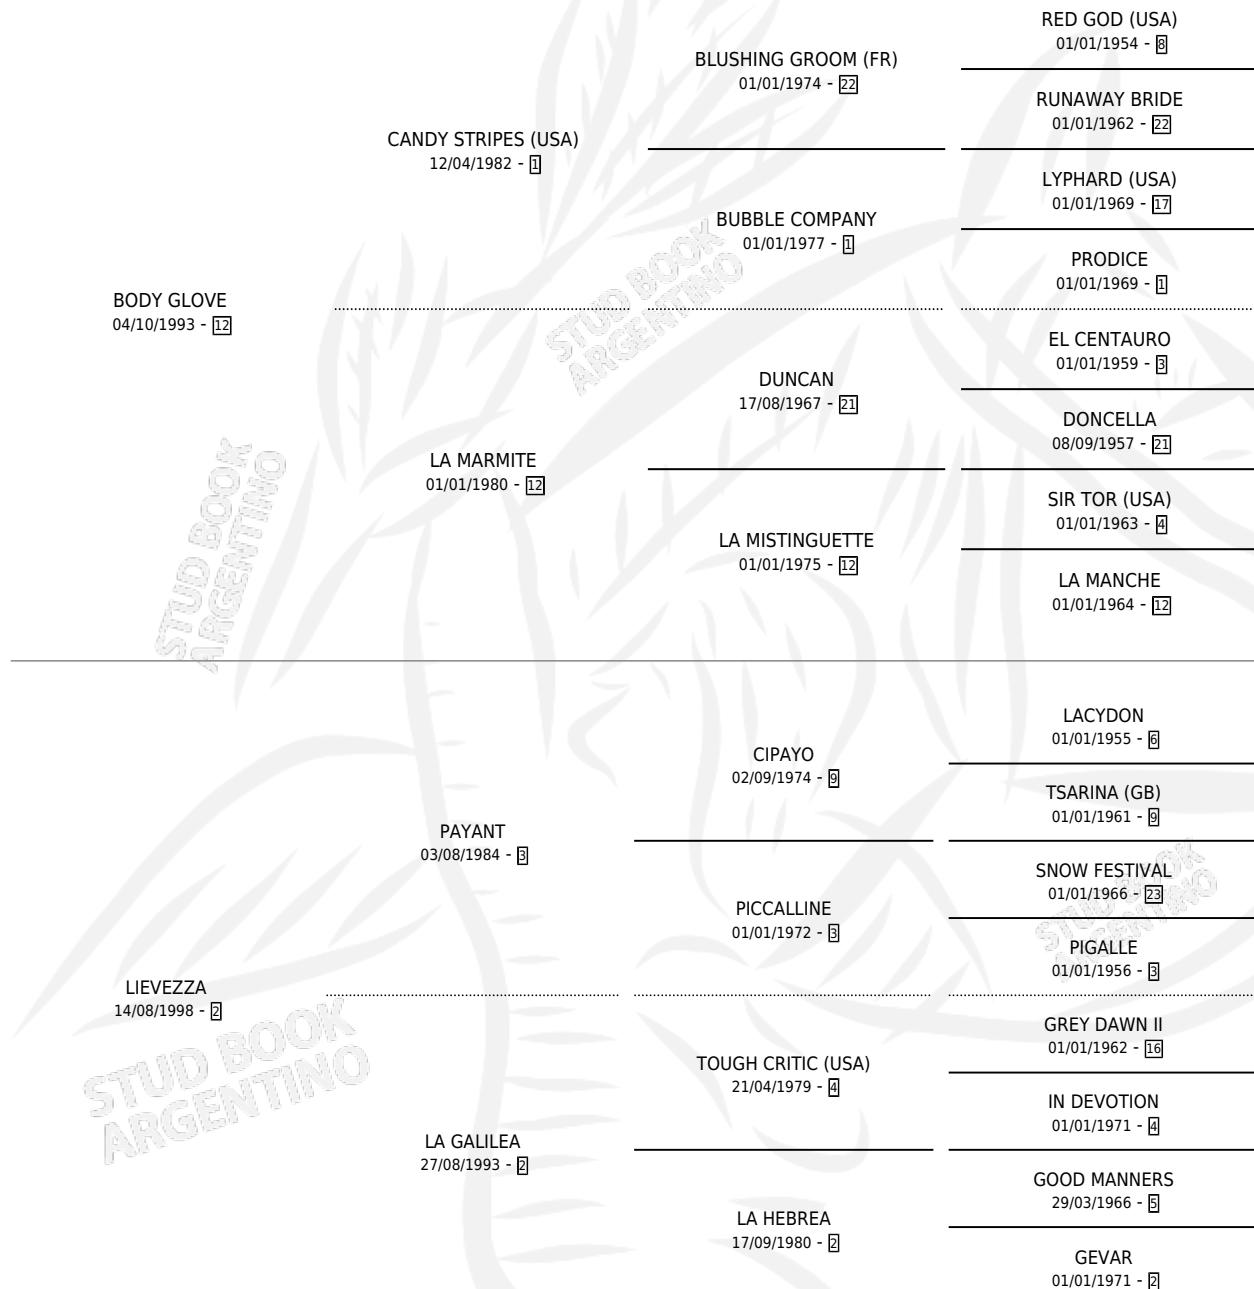

PERFECT ROSE

por **BODY GLOVE** y **LIEVEZZA** por **PAYANT**

Argentina · Hembra · Alazan · SP · 26/09/2008
Familia 2-u · Volumen 40

ESTADO

TIPIFICACIÓN SANGUÍNEA	X
TIPIFICACIÓN POR ADN	✓
PASAPORTE	✓
IDENTIFICACIÓN POR MICROCHIP	✓
REPRODUCTOR	✓

Lugar de nacimiento: Don Yayo

Criador: Don Yayo

~

HIJOS

	MACHOS	HEMBRAS
2 NACIERON	2	0
1 CORRIERON	1	0

SIN ACTUACIONES

PEDIGREE

CAMPAÑA

Solo carreras oficiales de Argentina

POR EDAD

EDAD	CC	1°	2°	3°	4°	5°	NP	CLC	CLG	CLCG1	CLGG1	IMPORTE	GANANCIA / CC
3 AÑOS	1	0	0	0	0	0	1	0	0	0	0	\$0	\$0
TOTALES	1	0	0	0	0	0	1	0	0	0	0	\$0	\$0
%		0.0%	0.0%	0.0%	0.0%	0.0%	100%	0.0%	0.0%	0.0%	0.0%		