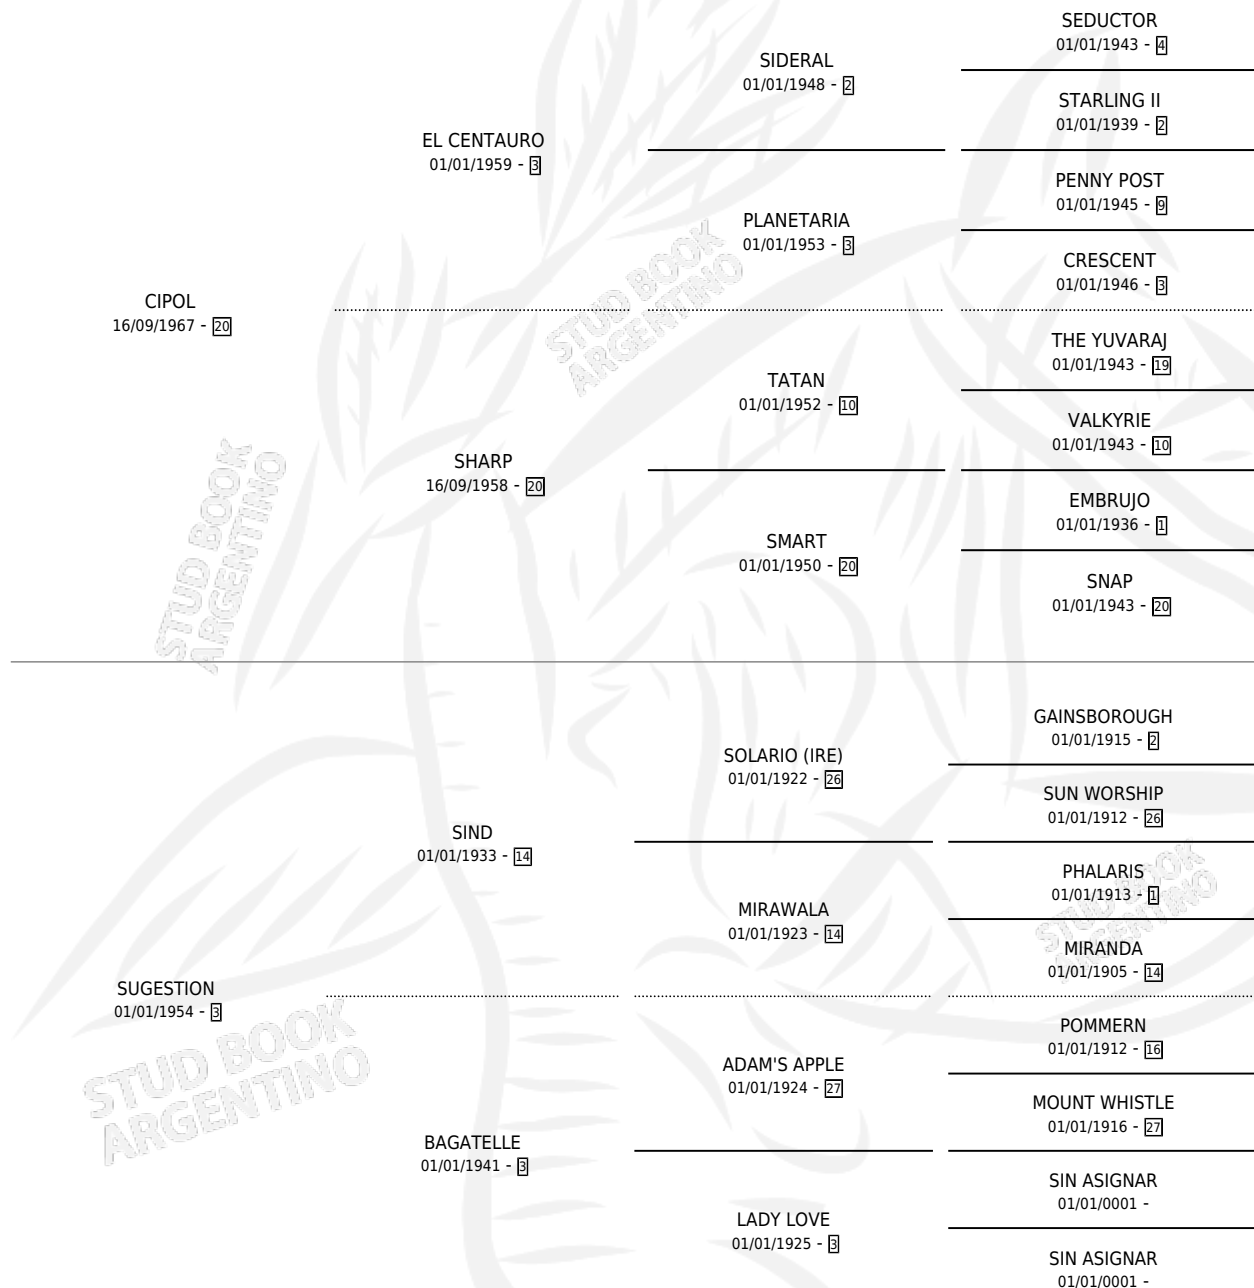

Lugar de nacimiento: Campo particular

Criador: Sin dato

~

HIJOS

	MACHOS	HEMBRAS
5 NACIERON	1	4
3 CORRIERON	1	2
3 GANARON	1	2
0 GANADORES CL	0 GANADORES GR	0 GANADORES G1

PEDIGREE

CAMPAÑA

Solo carreras oficiales de Argentina