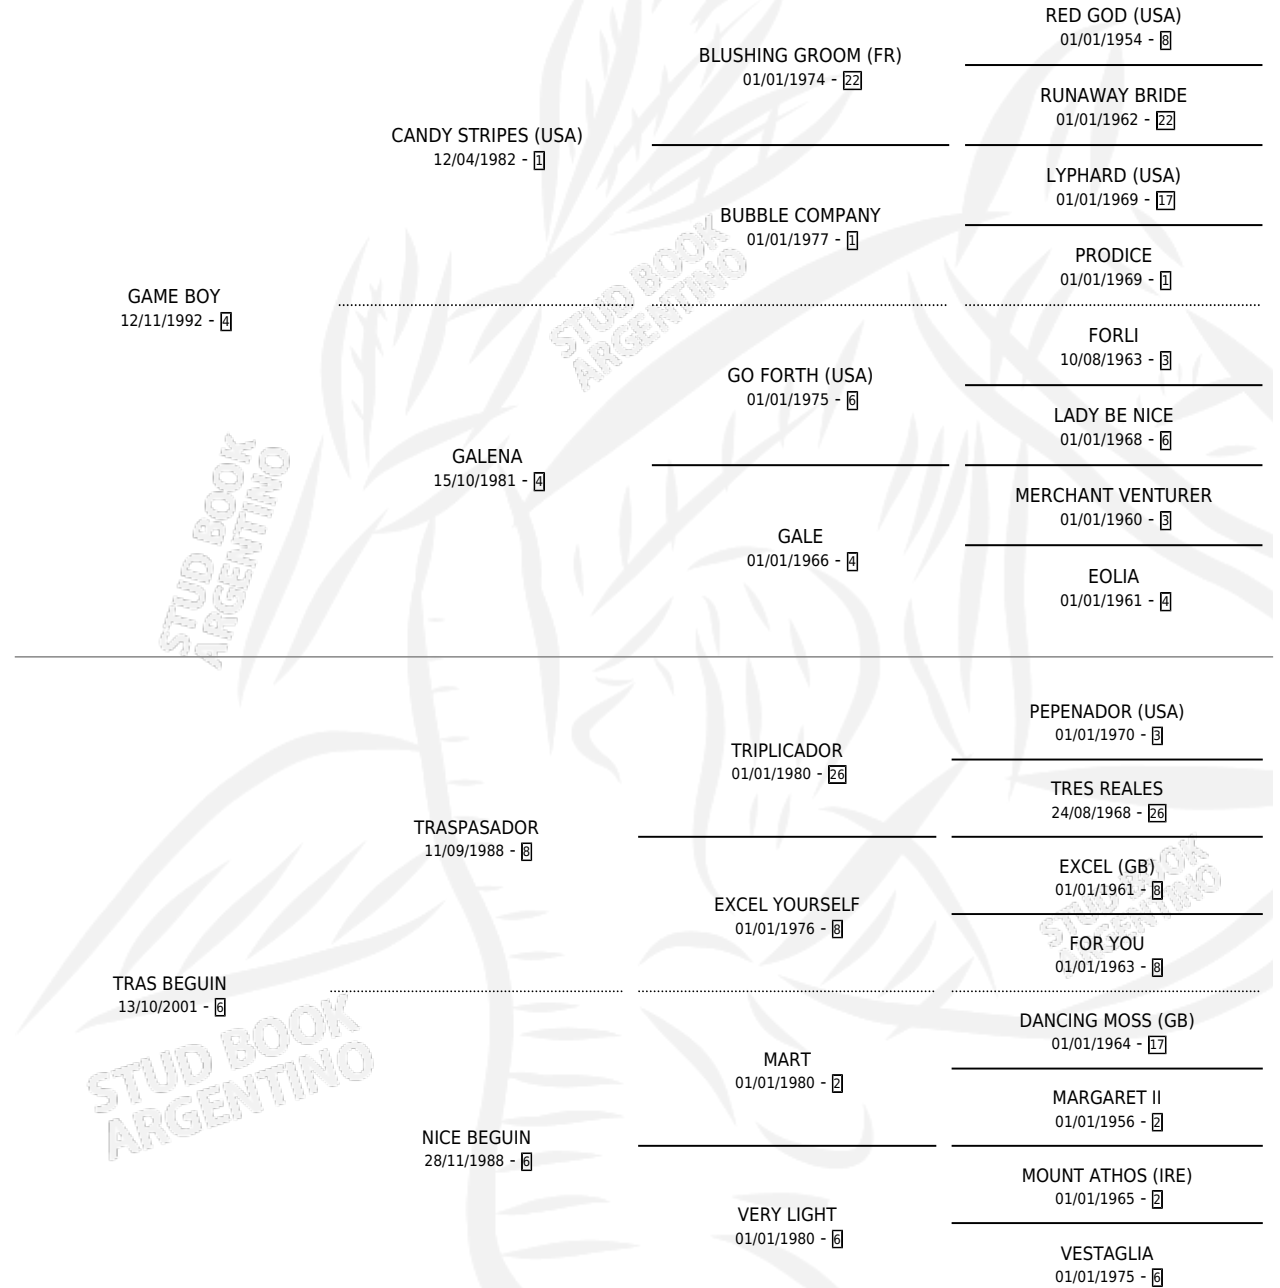

PAMPA BOY

por GAME BOY y TRAS BEGUIN por TRASPASADOR

Argentina · Macho · Alazan · SP · 21/10/2008
Familia 6 · Volumen 40

ESTADO

TIPIFICACIÓN SANGUÍNEA	X
TIPIFICACIÓN POR ADN	✓
PASAPORTE	✓
IDENTIFICACIÓN POR MICROCHIP	✓
REPRODUCTOR	X

Lugar de nacimiento: Mac Gregor

Criador: Mac Gregor

PEDIGREE

PAMPA BOY

Datos oficiales del Stud Book Argentino

Documento generado el 10/05/2026

studbook.org.ar