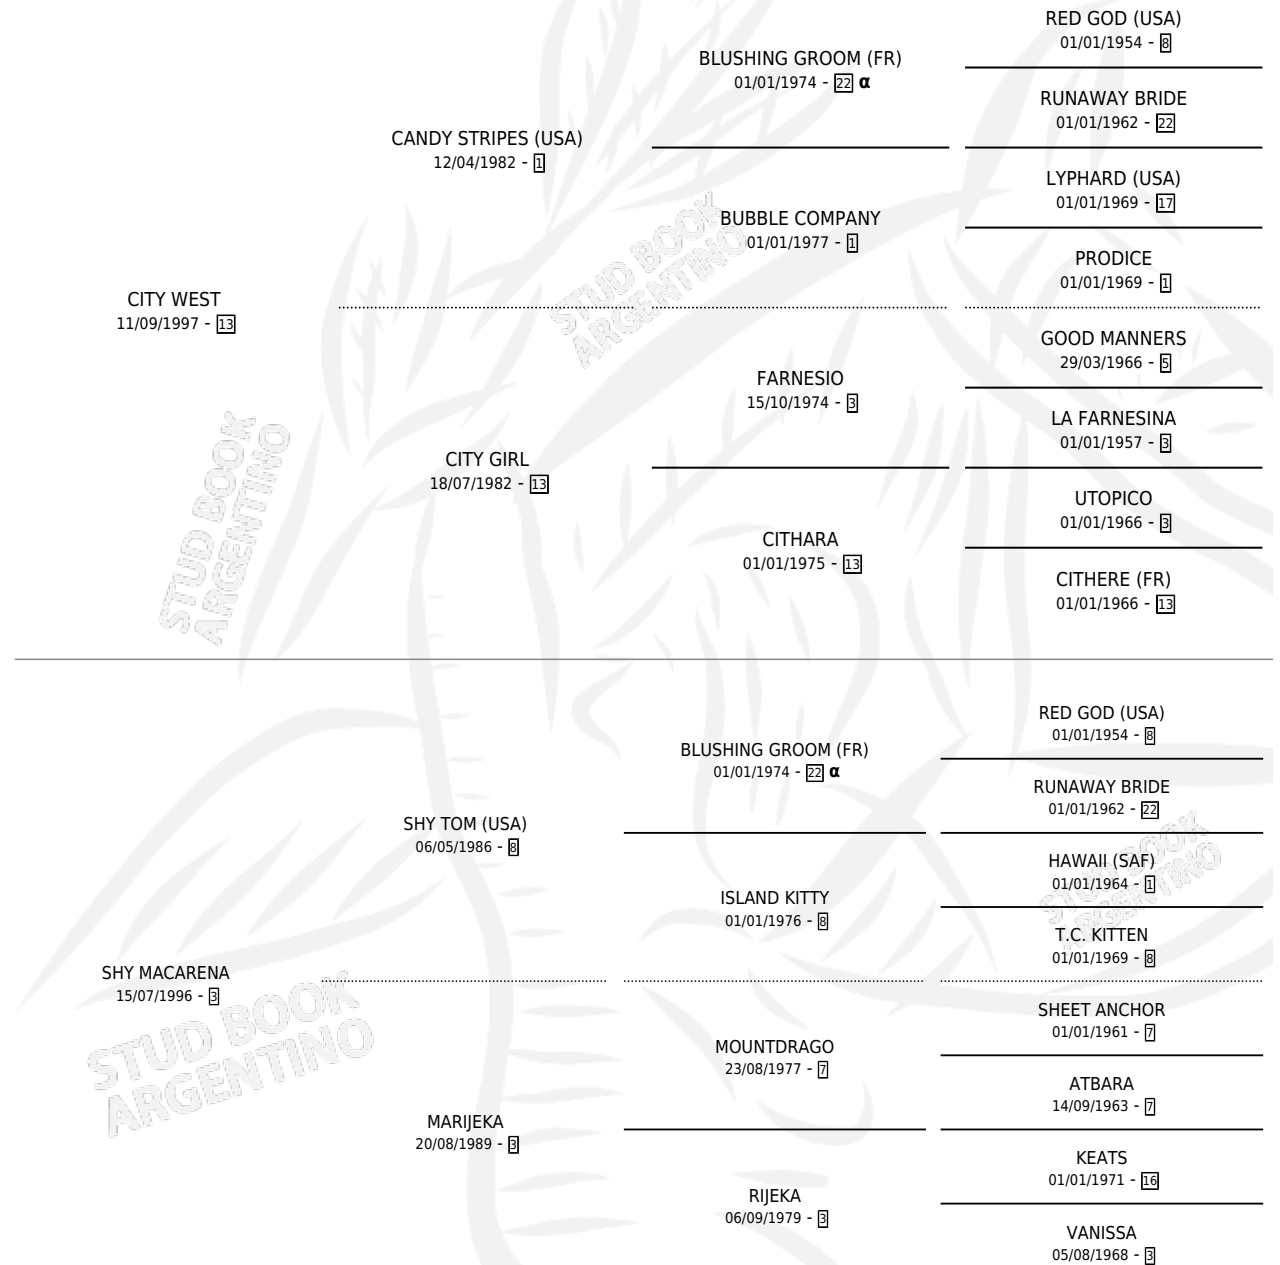

MARULA

por CITY WEST y SHY MACARENA por SHY TOM (USA)

Argentina · Hembra · Alazan · SP · 24/09/2008
Familia 3-b · Volumen 40

ESTADO

TIPIFICACIÓN SANGUÍNEA	X
TIPIFICACIÓN POR ADN	✓
PASAPORTE	✓
IDENTIFICACIÓN POR MICROCHIP	✓
REPRODUCTOR	✓

Lugar de nacimiento: El Tala
Criador: Ierino Gustavo Mario

~

HIJOS

	MACHOS	HEMBRAS
6 NACIERON	3	3
5 CORRIERON	3	2

SIN ACTUACIONES

PEDIGREE

INBREEDING : α

CAMPAÑA

Solo carreras oficiales de Argentina

POR EDAD

EDAD	CC	1°	2°	3°	4°	5°	NP	CLC	CLG	CLCG1	CLGG1	IMPORTE	GANANCIA / CC
3 AÑOS	8	0	2	1	2	0	3	0	0	0	0	\$61,420	\$7,678
4 AÑOS	1	0	0	0	0	0	1	0	0	0	0	\$0	\$0
TOTALES	9	0	2	1	2	0	4	0	0	0	0	\$61,420	\$6,824
%		0.0%	22.2%	11.1%	22.2%	0.0%	44.4%	0.0%	0.0%	0.0%	0.0%		

Placés en Palermo y San Isidro en 9 carreras disputadas.

POR DISTANCIA

HIPODROMO	CC	1°	2°	3°	4°	5°	NP	CLC	CLG	CLCG1	CLGG1	IMPORTE
LA PLATA	1	0	0	0	0	0	1	0	0	0	0	\$0
1200 MTS	1	0	0	0	0	0	1	0	0	0	0	\$0
SAN ISIDRO	5	0	1	0	1	0	3	0	0	0	0	\$30,120
2000 MTS	3	0	1	0	0	0	2	0	0	0	0	\$23,520
1600 MTS	1	0	0	0	1	0	0	0	0	0	0	\$4,400
1400 MTS	1	0	0	0	0	0	1	0	0	0	0	\$2,200
PALERMO	3	0	1	1	1	0	0	0	0	0	0	\$31,300
2200 MTS	3	0	1	1	1	0	0	0	0	0	0	\$31,300