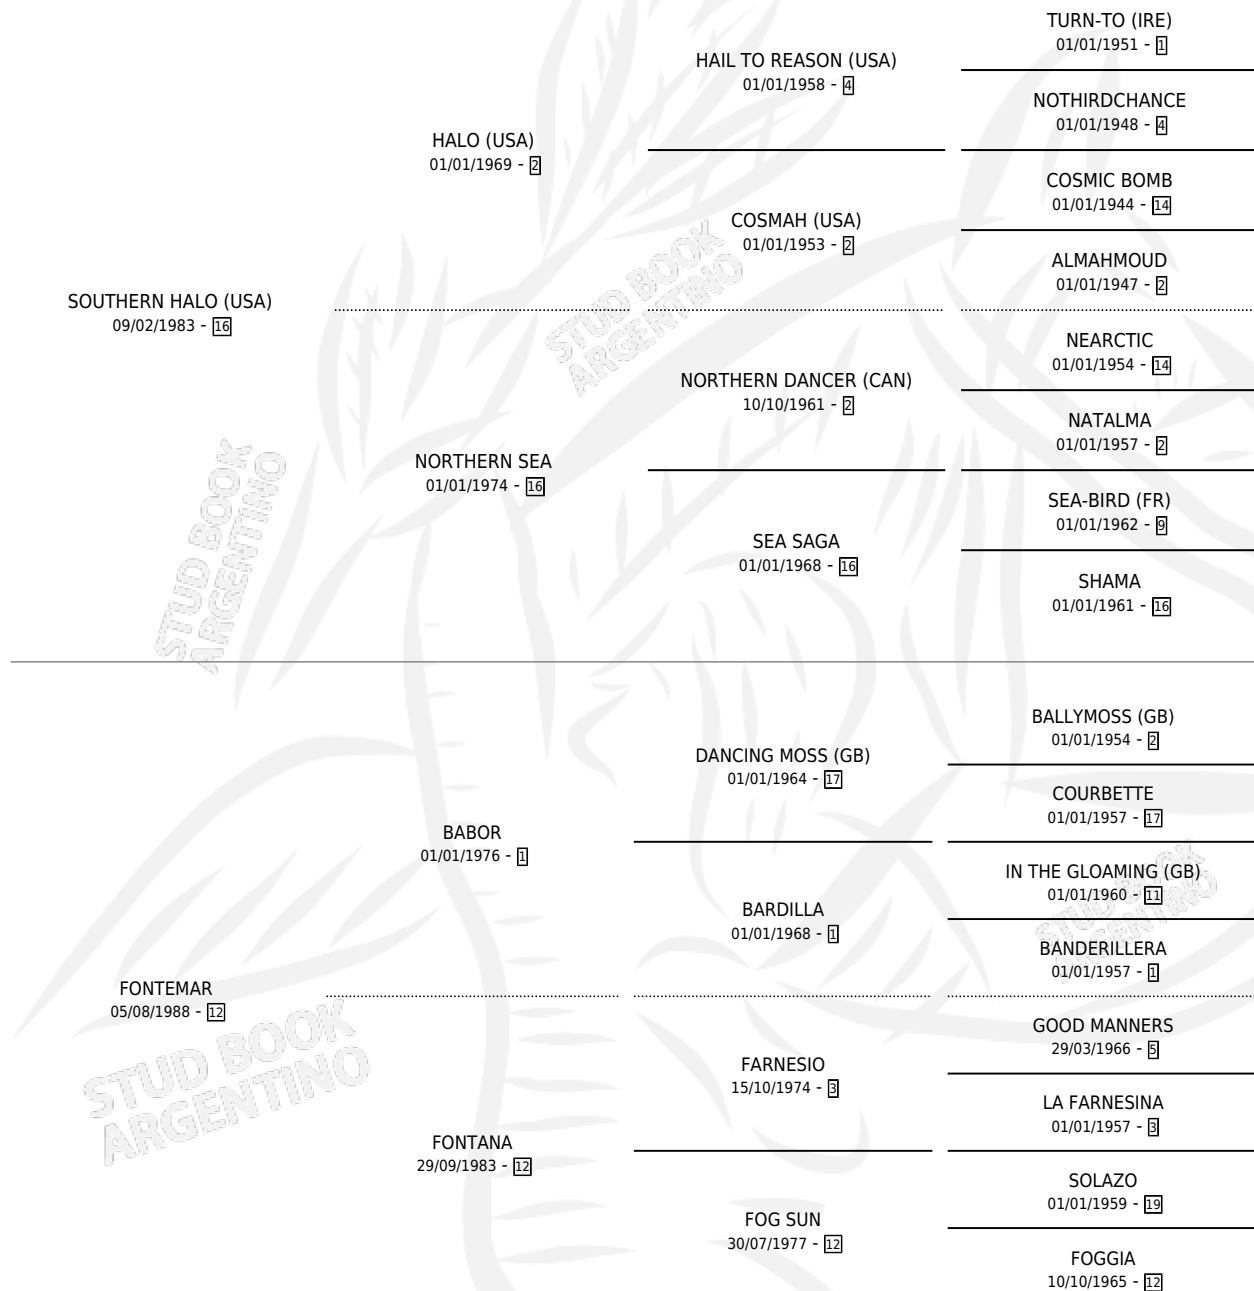

FONTIENNE

por SOUTHERN HALO (USA) y FONTEMAR por BABOR

Argentina · Hembra · Zaino · SP · 26/09/2008
Familia 12-d · Volumen 40

ESTADO

TIPIFICACIÓN SANGUÍNEA	X
TIPIFICACIÓN POR ADN	✓
PASAPORTE	✓
IDENTIFICACIÓN POR MICROCHIP	✓
REPRODUCTOR	✓

Lugar de nacimiento: Santa Ines

Criador: Santa Ines

~

HIJOS

	MACHOS	HEMBRAS
10 NACIERON	7	3
5 CORRIERON	4	1
3 GANARON	2	1
0 GANADORES CL	0 GANADORES GR	0 GANADORES G1

PEDIGREE