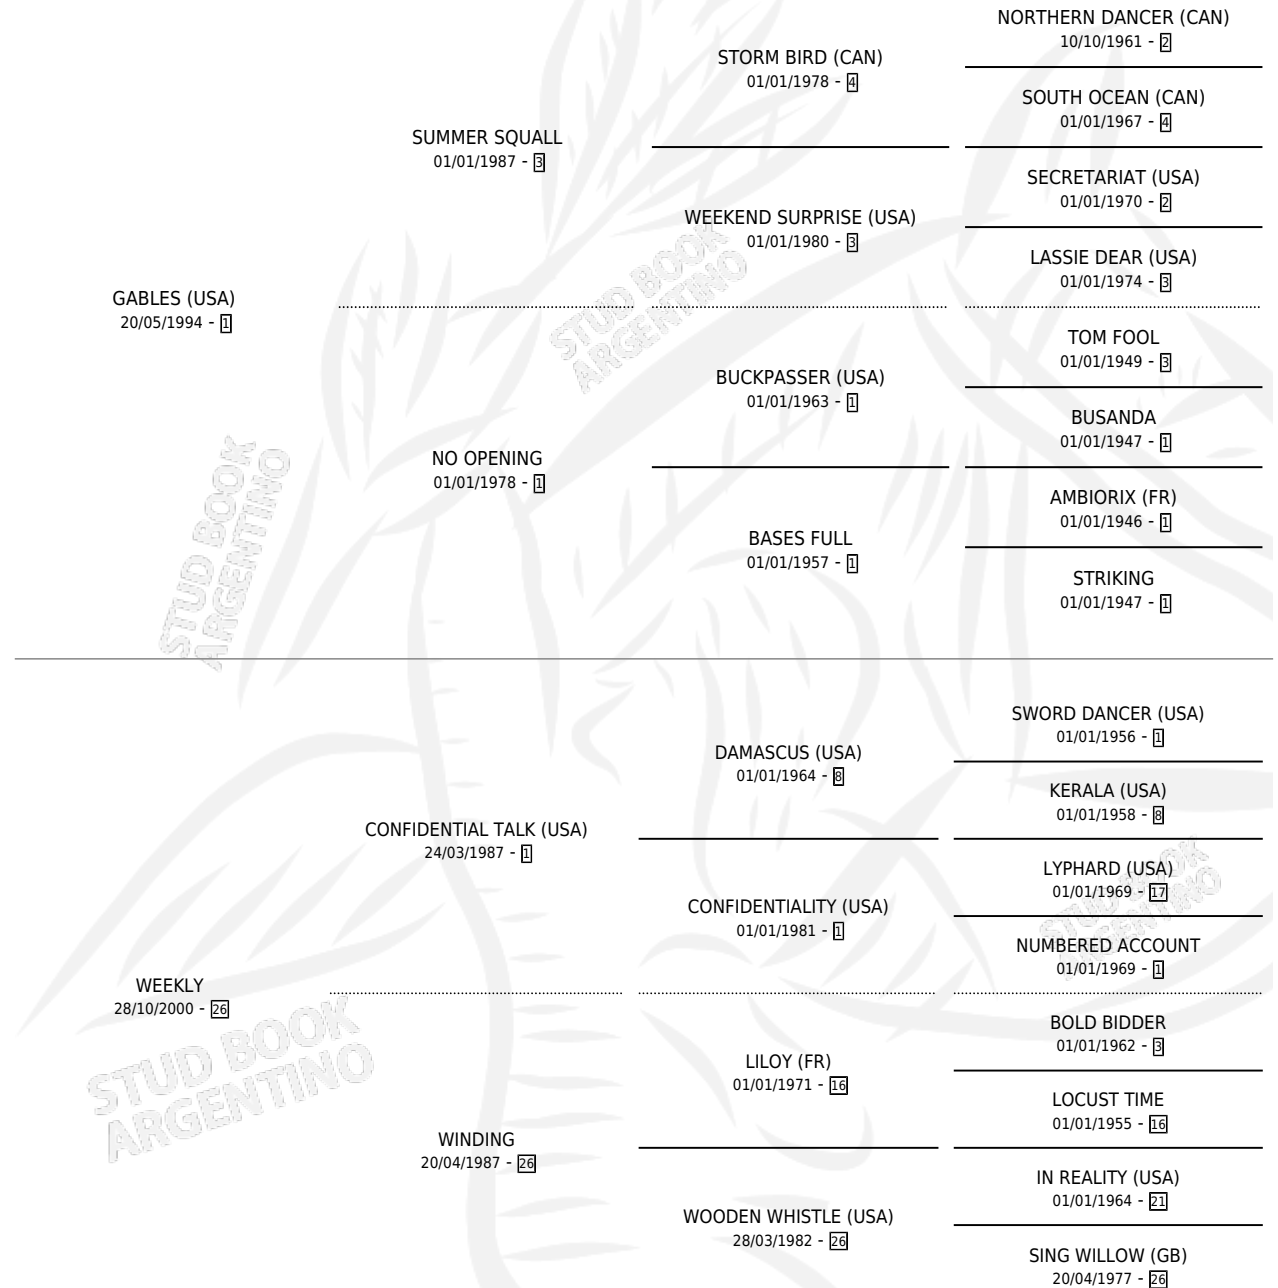

BAIROLETO GAB

por **GABLES (USA)** y **WEEKLY** por **CONFIDENTIAL TALK (USA)**

Argentina · Macho · Alazan · SP · 20/10/2008
Familia 26 · Volumen 40

ESTADO

TIPIFICACIÓN SANGUÍNEA	X
TIPIFICACIÓN POR ADN	✓
PASAPORTE	✓
IDENTIFICACIÓN POR MICROCHIP	✓
REPRODUCTOR	X

Lugar de nacimiento: Mac Gregor
Criador: Noemel

PEDIGREE

BAIROLETO GAB

Datos oficiales del Stud Book Argentino

Documento generado el 14/05/2026

studbook.org.ar