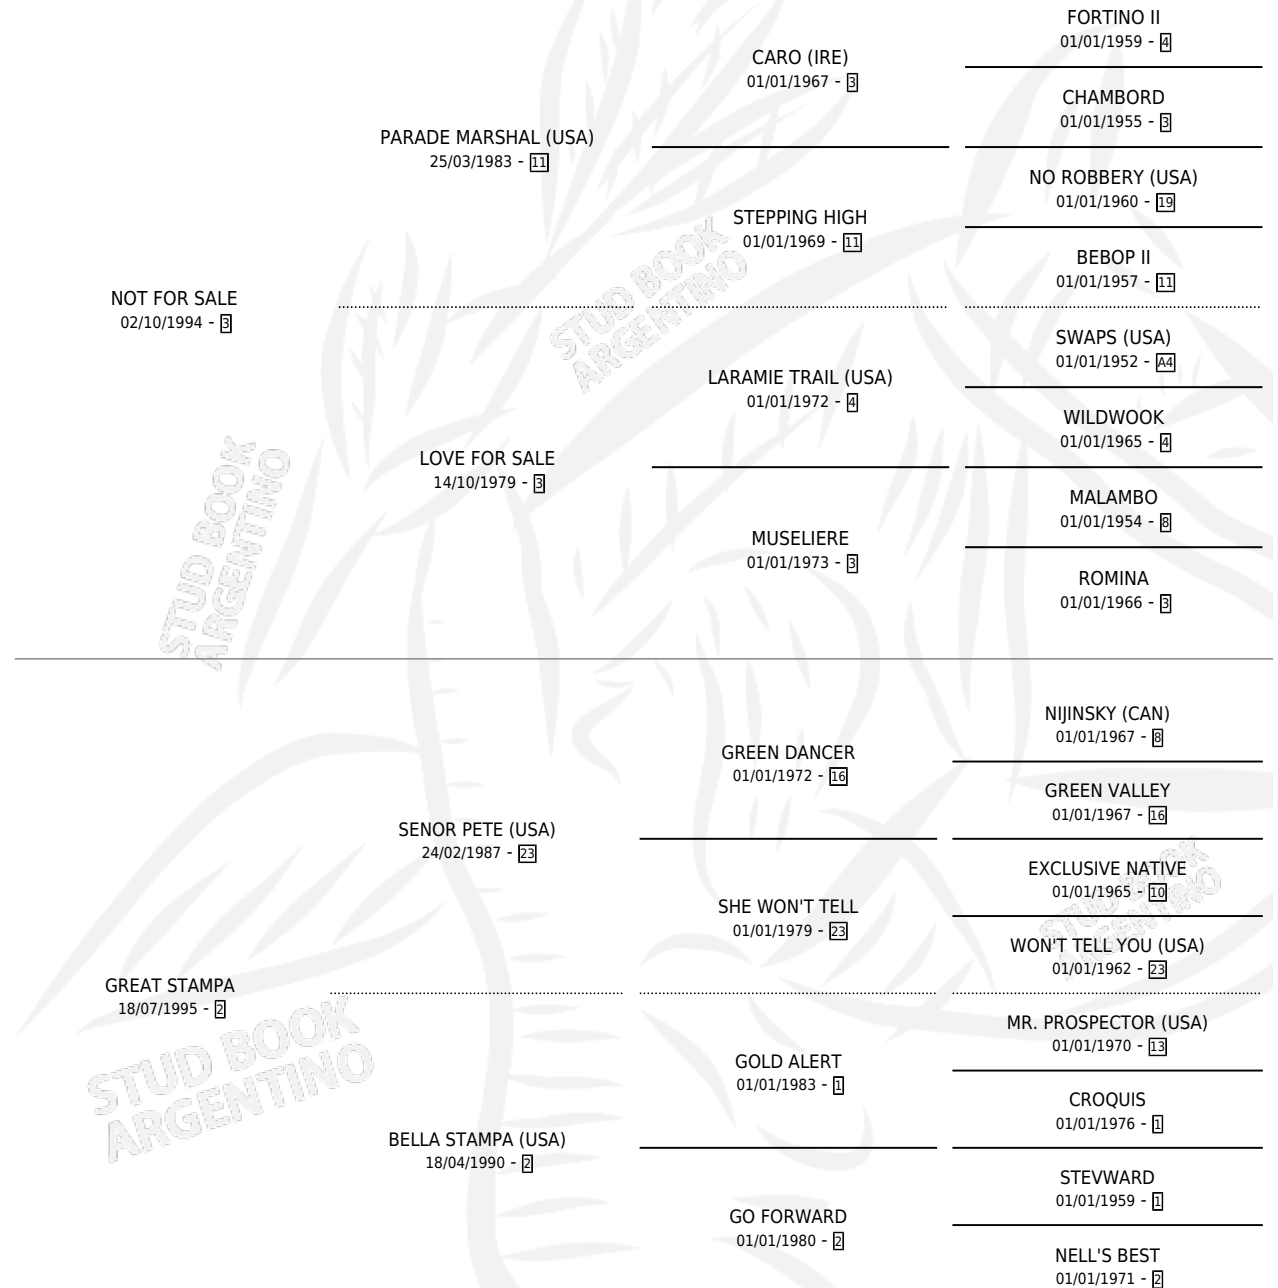

DON PLATENSE

por NOT FOR SALE y GREAT STAMPA por SENOR PETE
(USA)

Argentina · Macho · Alazan · SP · 26/09/2008
Familia 2-j · Volumen 40

ESTADO

TIPIFICACIÓN SANGUÍNEA	X
TIPIFICACIÓN POR ADN	✓
PASAPORTE	✓
IDENTIFICACIÓN POR MICROCHIP	✓
REPRODUCTOR	X

Lugar de nacimiento: San Benito
Criador: San Benito

PEDIGREE

EXPORTACIÓN / IMPORTACIÓN

FECHA	MOVIMIENTO	PAÍS
07/11/2012	EXPORTADO	SINGAPUR

~

CAMPAÑA

Solo carreras oficiales de Argentina

POR EDAD