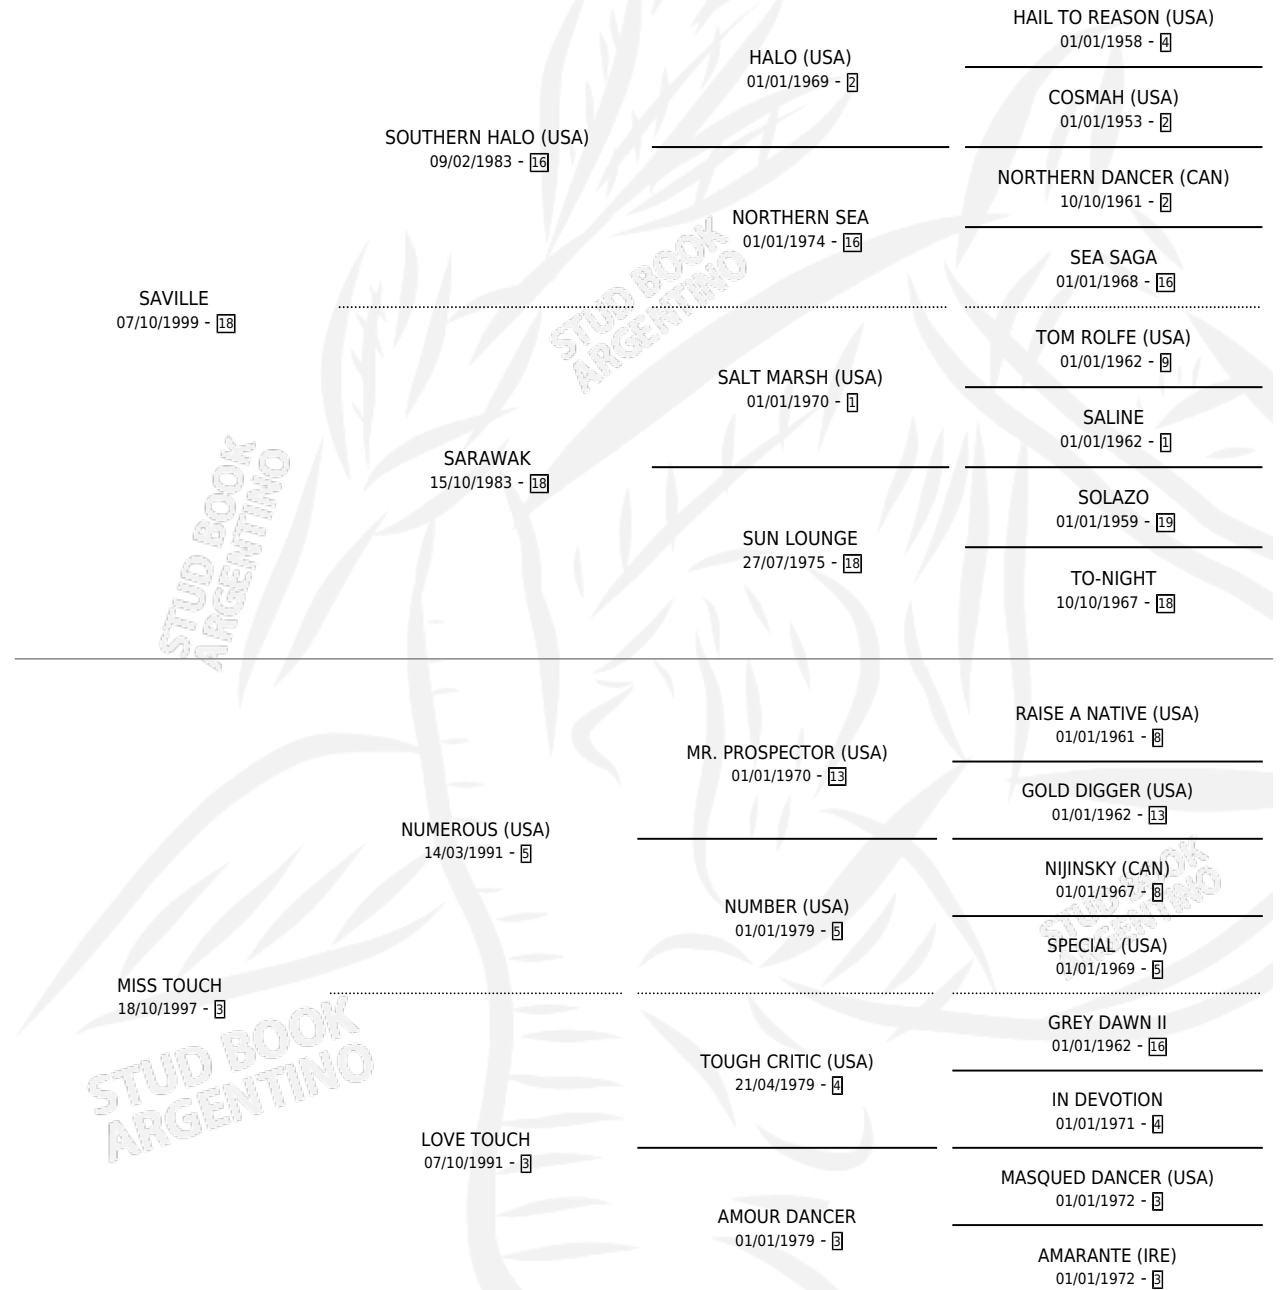

GARUFA

por SAVILLE y MISS TOUCH por NUMEROUS (USA)

Argentina · Hembra · Zaino Doradillo · SP · 28/08/2008
Familia 3-o · Volumen 40

ESTADO

TIPIFICACIÓN SANGUÍNEA	X
TIPIFICACIÓN POR ADN	X
PASAPORTE	X
IDENTIFICACIÓN POR MICROCHIP	X
REPRODUCTOR	X

Lugar de nacimiento: San Ignacio De Loyola

Criador: El Faruk

PEDIGREE

GARUFA

Datos oficiales del Stud Book Argentino

Documento generado el 27/04/2026

studbook.org.ar