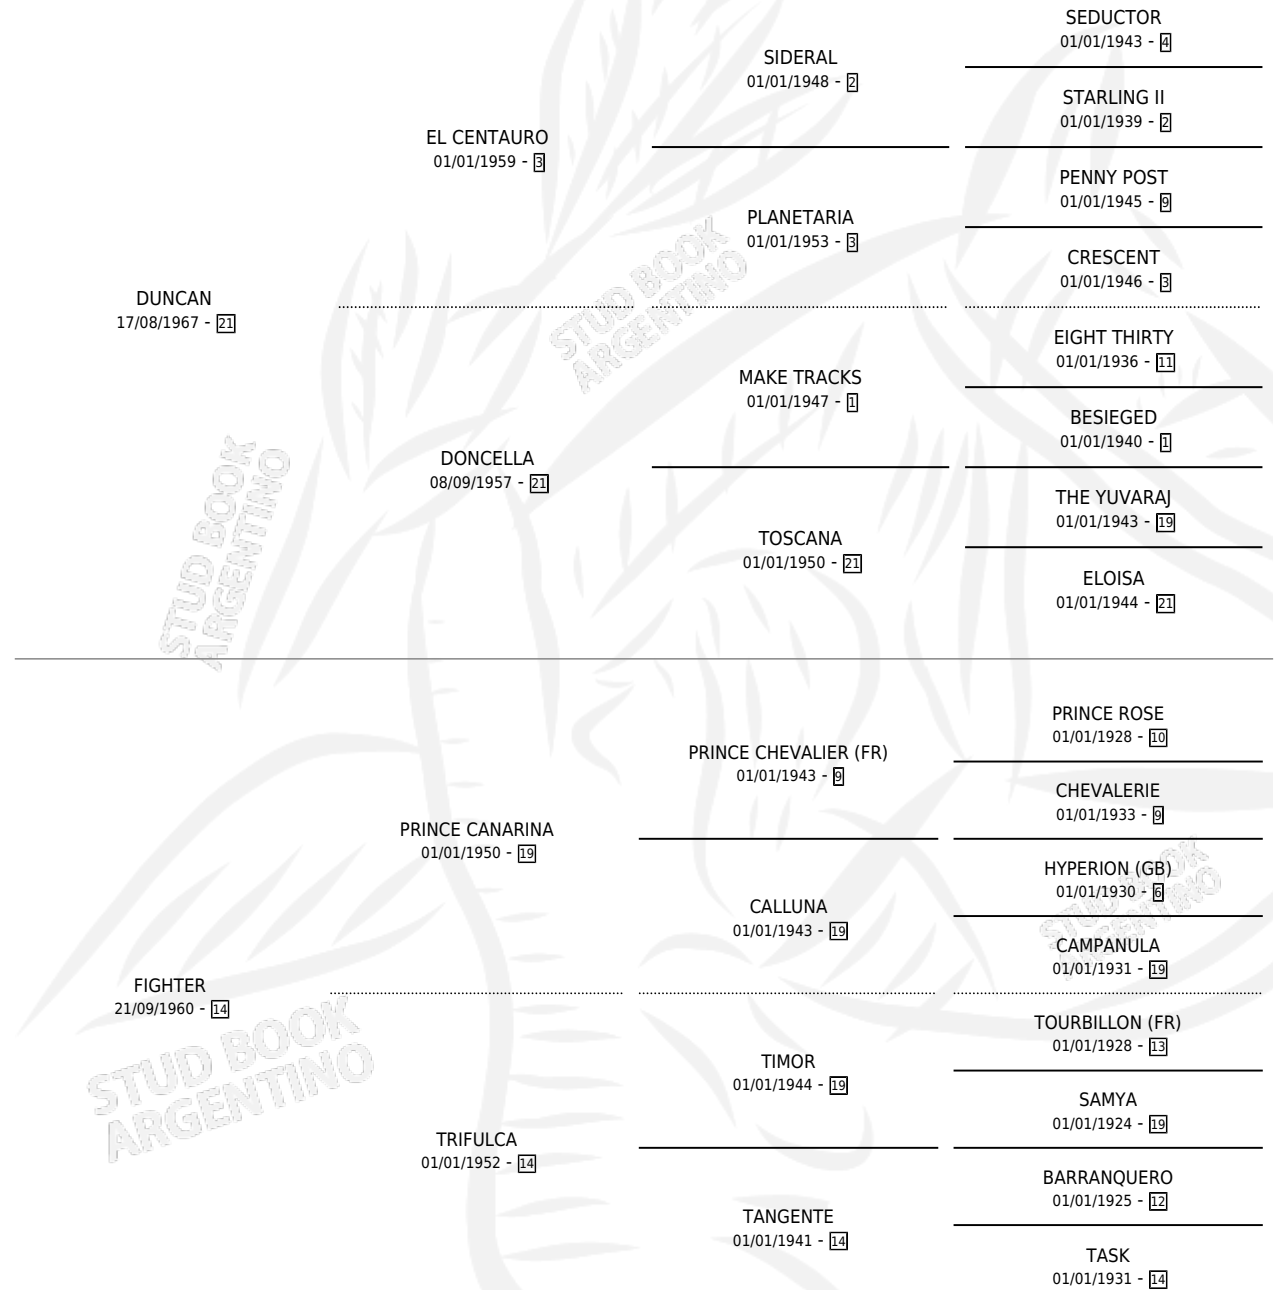

FAN FAN

por **DUNCAN** y **FIGHTER** por **PRINCE CANARINA**

Argentina · Hembra · Zaino · SP · 15/10/1975
Familia 14-a · Volumen 29

ESTADO

TIPIFICACIÓN SANGUÍNEA	X
TIPIFICACIÓN POR ADN	X
PASAPORTE	X
IDENTIFICACIÓN POR MICROCHIP	X
REPRODUCTOR	X

Lugar de nacimiento: Campo particular

Criador: Sin dato

PEDIGREE

CAMPAÑA

Solo carreras oficiales de Argentina

POR EDAD

EDAD	CC	1°	2°	3°	4°	5°	NP	CLC	CLG	CLCG1	CLGG1	IMPORTE	GANANCIA / CC
2 AÑOS	3	2	1	0	0	0	0	2	1	0	0	\$0	\$0
3 AÑOS	3	1	1	1	0	0	0	3	1	1	0	\$0	\$0
TOTALES	6	3	2	1	0	0	0	5	2	1	0	\$0	\$0
%		50.0%	33.3%	16.7%	0.0%	0.0%	0.0%	83.3%	40.0%	20.0%	0.0%		

Ganadora de 3 carreras en Palermo y La Plata debutando, a los 2 y 3 años, incluso Criadores y Eliseo Ramirez, 2da Jorge Atucha y Clasico Felix de Alz, 3ra Criadores.

POR DISTANCIA

HIPODROMO	CC	1°	2°	3°	4°	5°	NP	CLC	CLG	CLCG1	CLGG1	IMPORTE
PALERMO	5	2	2	1	0	0	0	3	1	1	0	\$0
0 MTS	5	2	2	1	0	0	0	3	1	1	0	\$0
LA PLATA	1	1	0	0	0	0	0	1	1	0	0	\$0
0 MTS	1	1	0	0	0	0	0	1	1	0	0	\$0