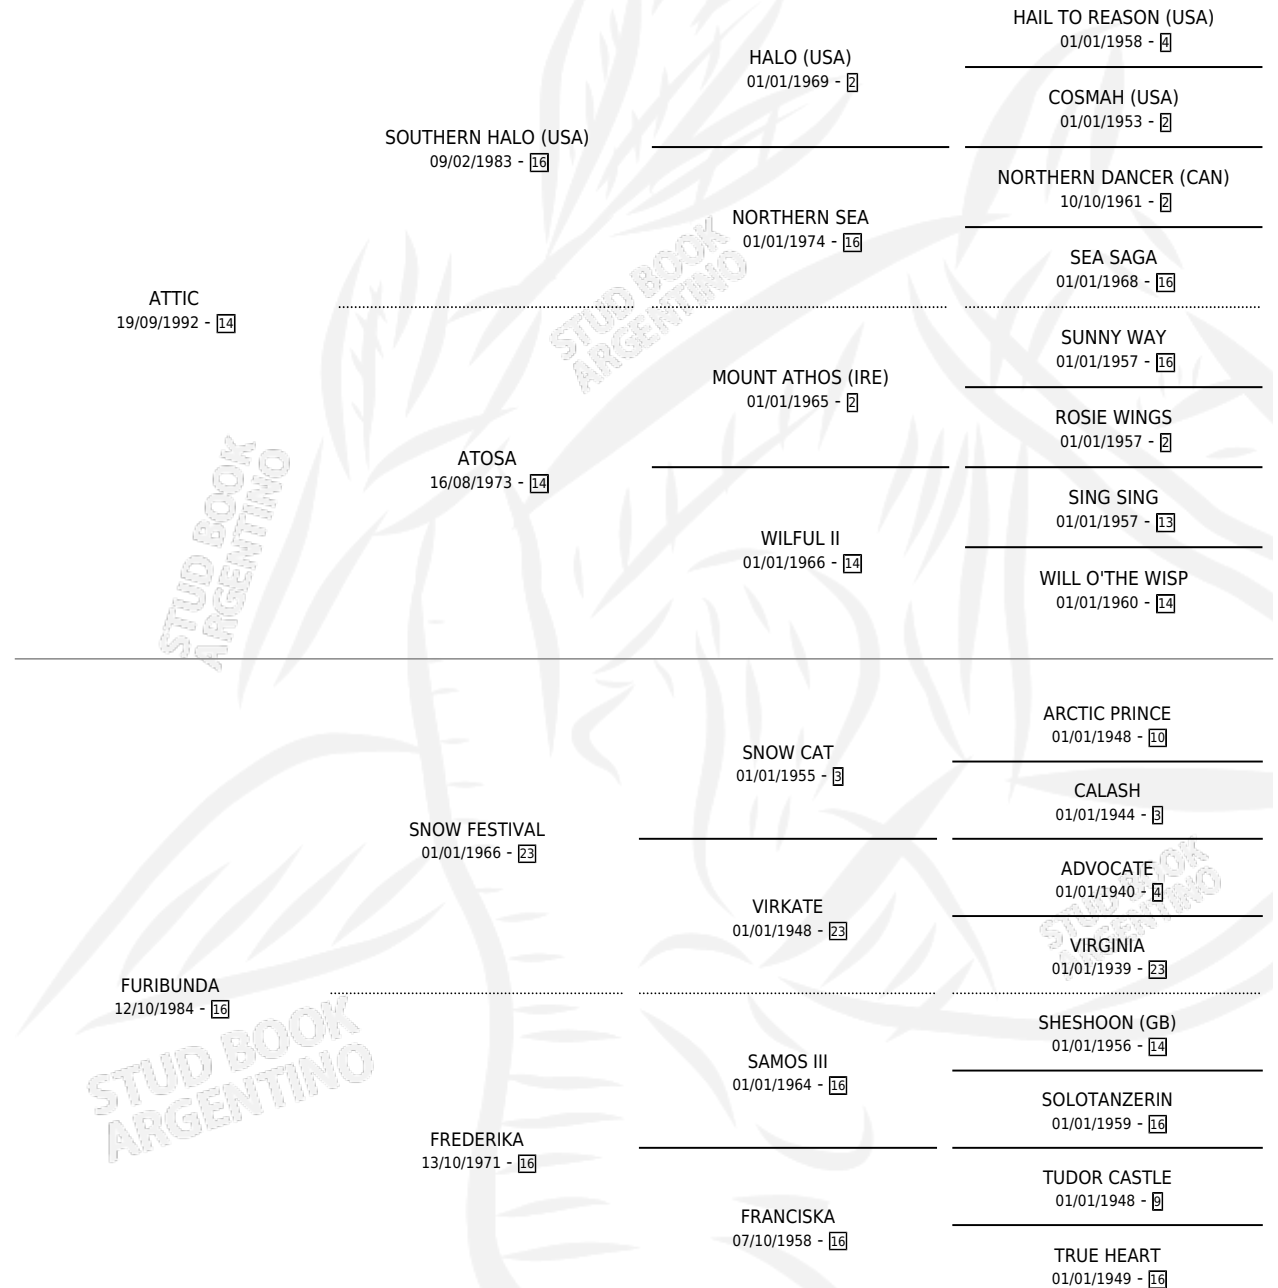

APODADO

por ATTIC y FURIBUNDA por SNOW FESTIVAL

Argentina · Hembra · Zaino · SP · 10/10/2008
Familia 16-f · Volumen 40

ESTADO

TIPIFICACIÓN SANGUÍNEA	X
TIPIFICACIÓN POR ADN	X
PASAPORTE	X
IDENTIFICACIÓN POR MICROCHIP	X
REPRODUCTOR	X

Lugar de nacimiento: Pichi Pull

Criador: Otero Matias Jose

PEDIGREE

APODADO

Datos oficiales del Stud Book Argentino

Documento generado el 04/05/2026

studbook.org.ar