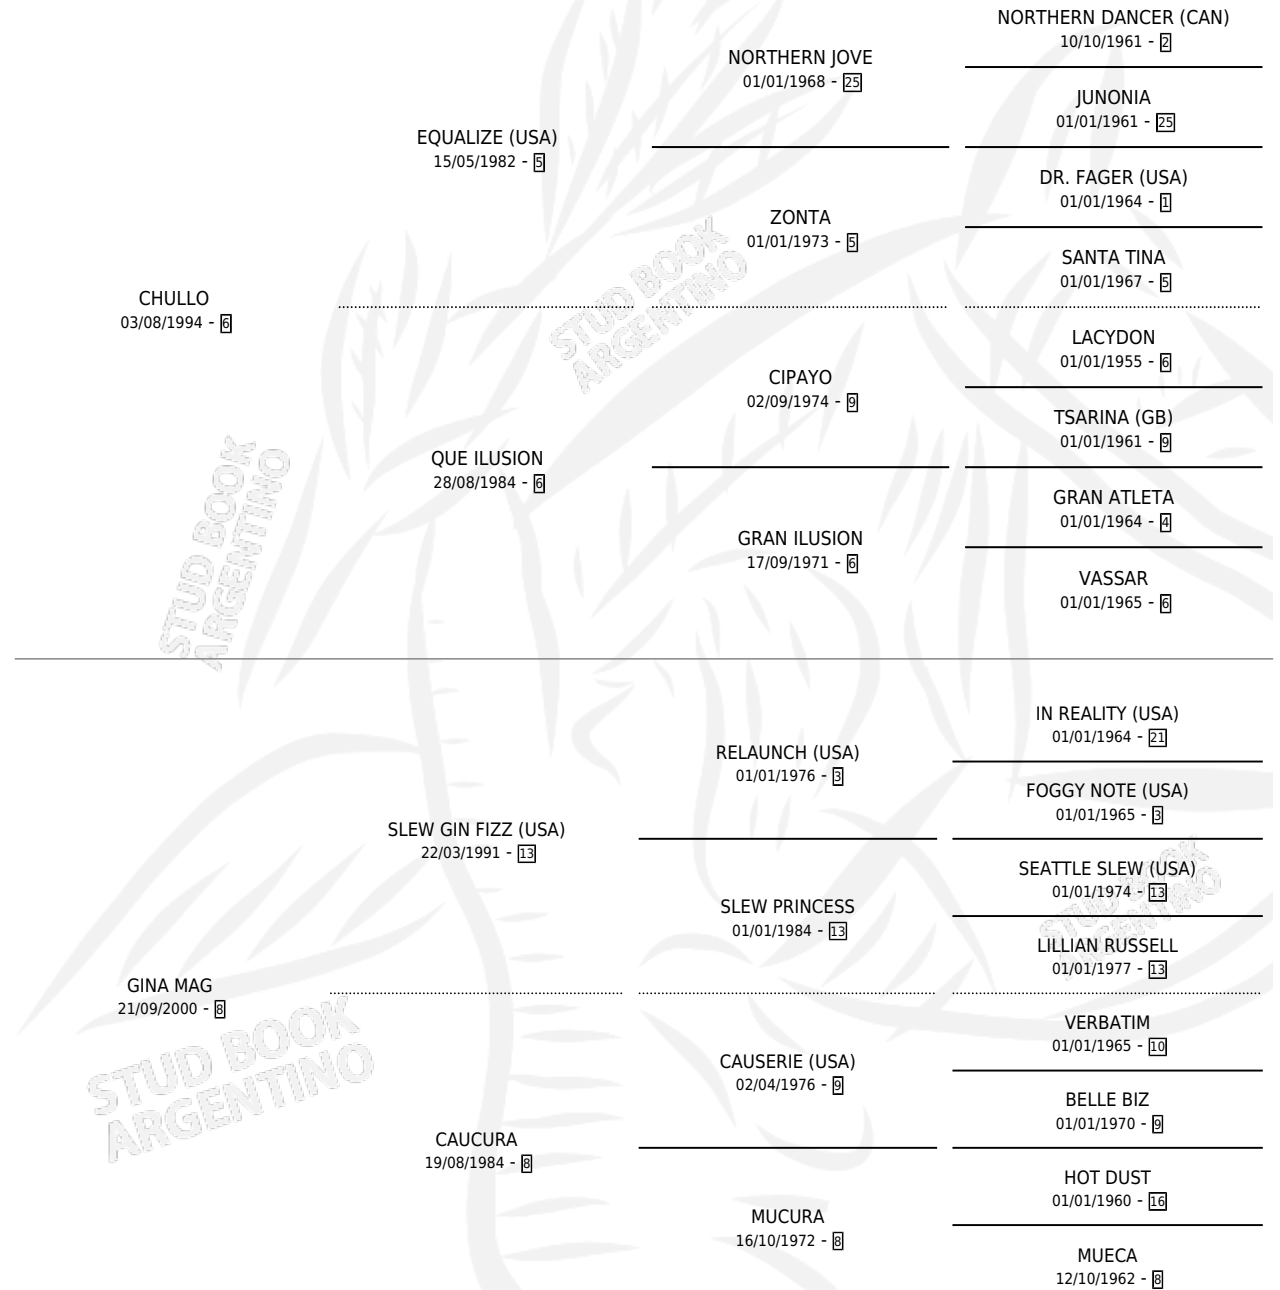

MONEY'S STORM

por **CHULLO** y **GINA MAG** por **SLEW GIN FIZZ (USA)**

Argentina · Macho · Zaino · SP · 20/08/2008
Familia 8-f · Volumen 40

ESTADO

TIPIFICACIÓN SANGUÍNEA	X
TIPIFICACIÓN POR ADN	✓
PASAPORTE	✓
IDENTIFICACIÓN POR MICROCHIP	✓
REPRODUCTOR	X

Lugar de nacimiento: San Ignacio De Loyola

Criador: Garcia Hugo Alberto

PEDIGREE