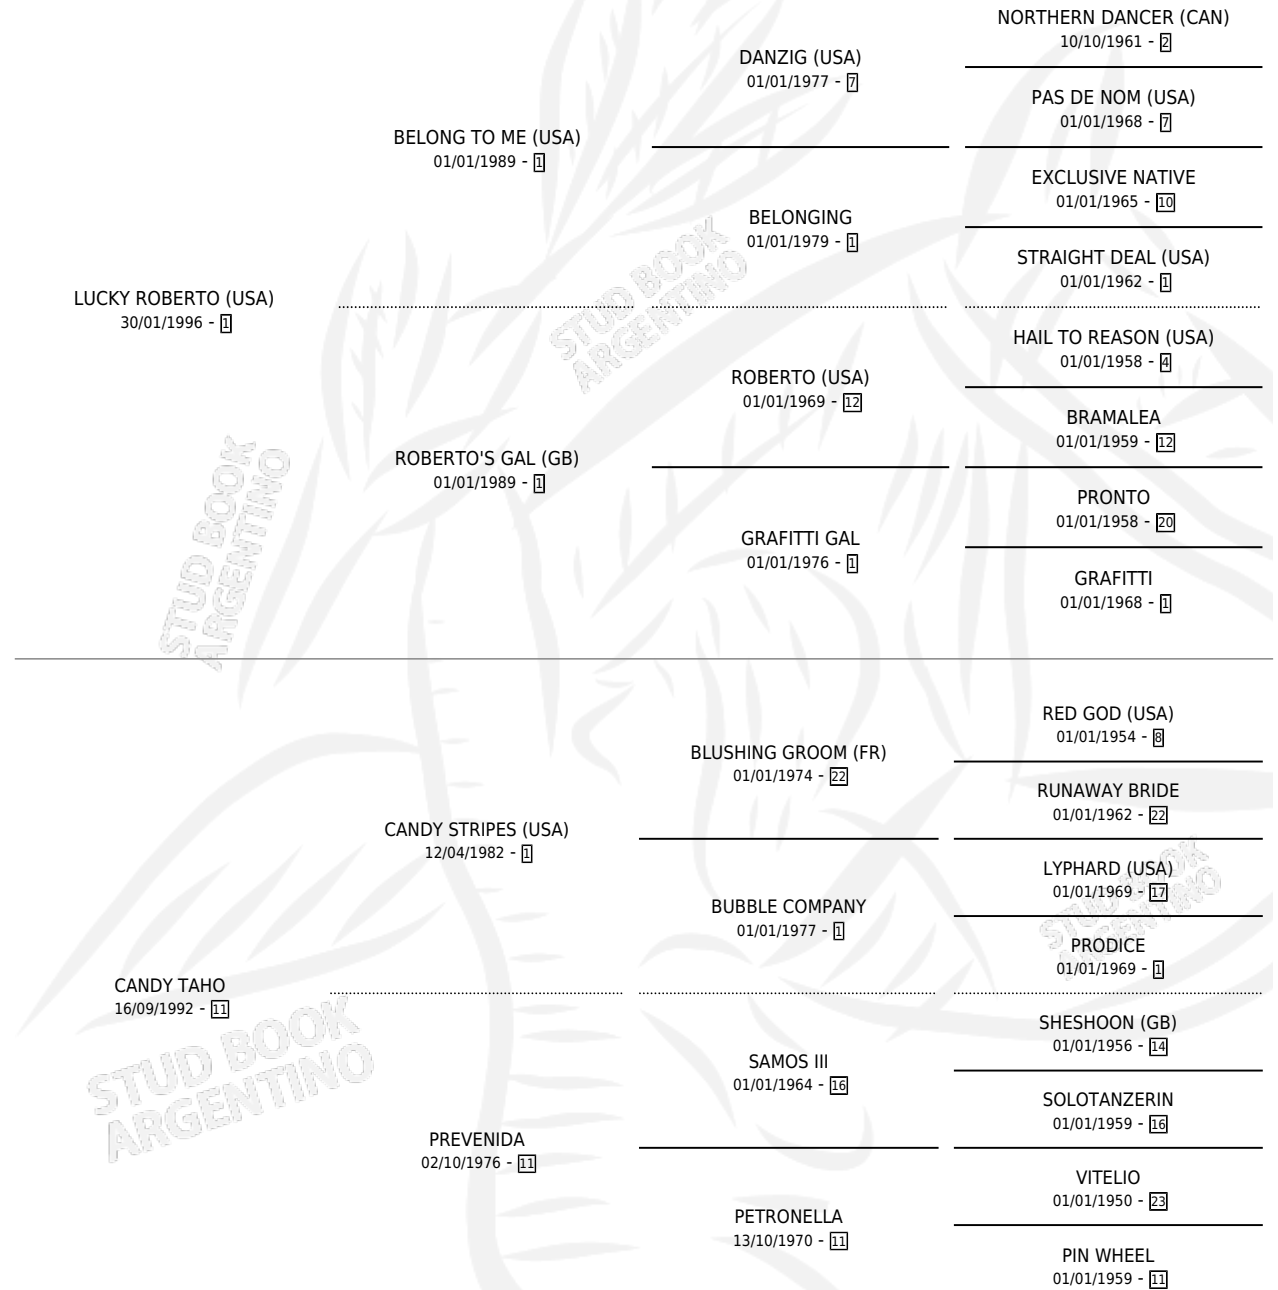

CANDY ROBERTO

por LUCKY ROBERTO (USA) y CANDY TAHO por CANDY STRIPES (USA)

Argentina · Macho · Zaino · SP · 30/09/2008
Familia 11-e · Volumen 40

ESTADO

TIPIFICACIÓN SANGUÍNEA	X
TIPIFICACIÓN POR ADN	✓
PASAPORTE	✓
IDENTIFICACIÓN POR MICROCHIP	✓
REPRODUCTOR	X

Lugar de nacimiento: Santa Maria del Sol
Criador: Santa Maria del Sol

PEDIGREE