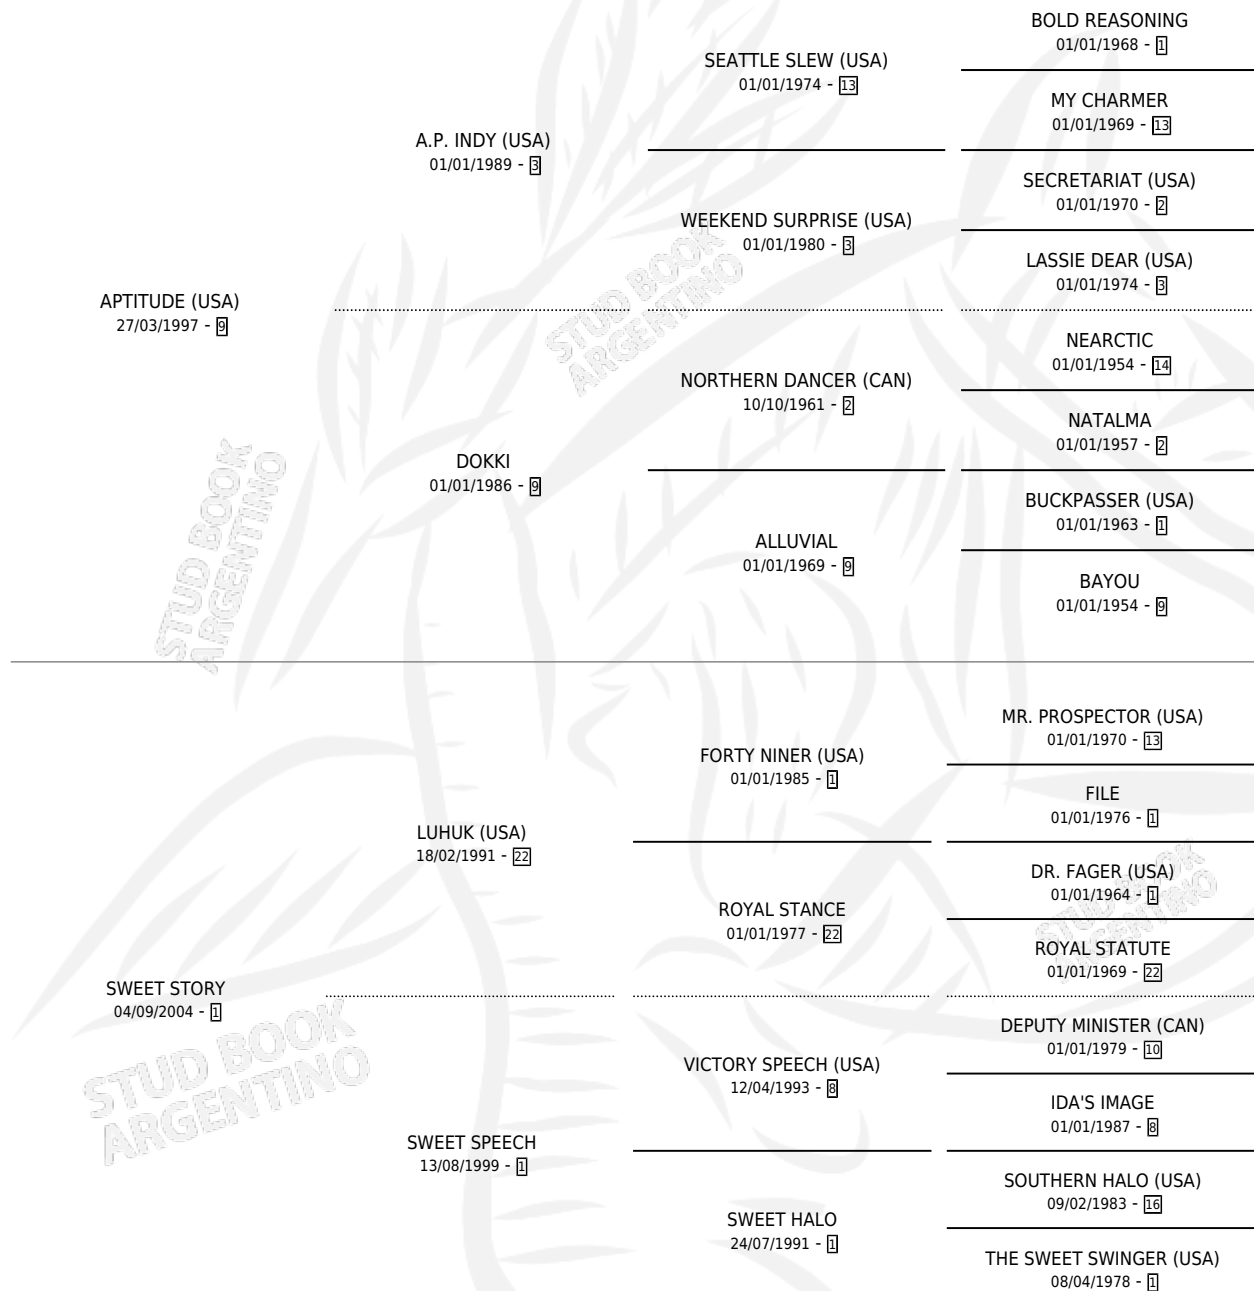

EL HISTORICO

por **APTITUDE (USA)** y **SWEET STORY** por **LUHUK (USA)**

Argentina · Macho · Zaino Colorado · SP · 30/09/2008
Familia 1-x · Volumen 40

ESTADO

TIPIFICACIÓN SANGUÍNEA	X
TIPIFICACIÓN POR ADN	✓
PASAPORTE	✓
IDENTIFICACIÓN POR MICROCHIP	✓
REPRODUCTOR	X

Lugar de nacimiento: Melincue

Criador: El Bendito

PEDIGREE

CAMPAÑA

Solo carreras oficiales de Argentina

POR EDAD

EDAD	CC	1°	2°	3°	4°	5°	NP	CLC	CLG	CLCG1	CLGG1	IMPORTE	GANANCIA / CC
3 AÑOS	7	1	0	1	0	1	4	0	0	0	0	\$45,300	\$6,471
TOTALES	7	1	0	1	0	1	4	0	0	0	0	\$45,300	\$6,471
%		14.3%	0.0%	14.3%	0.0%	14.3%	57.1%	0.0%	0.0%	0.0%	0.0%		