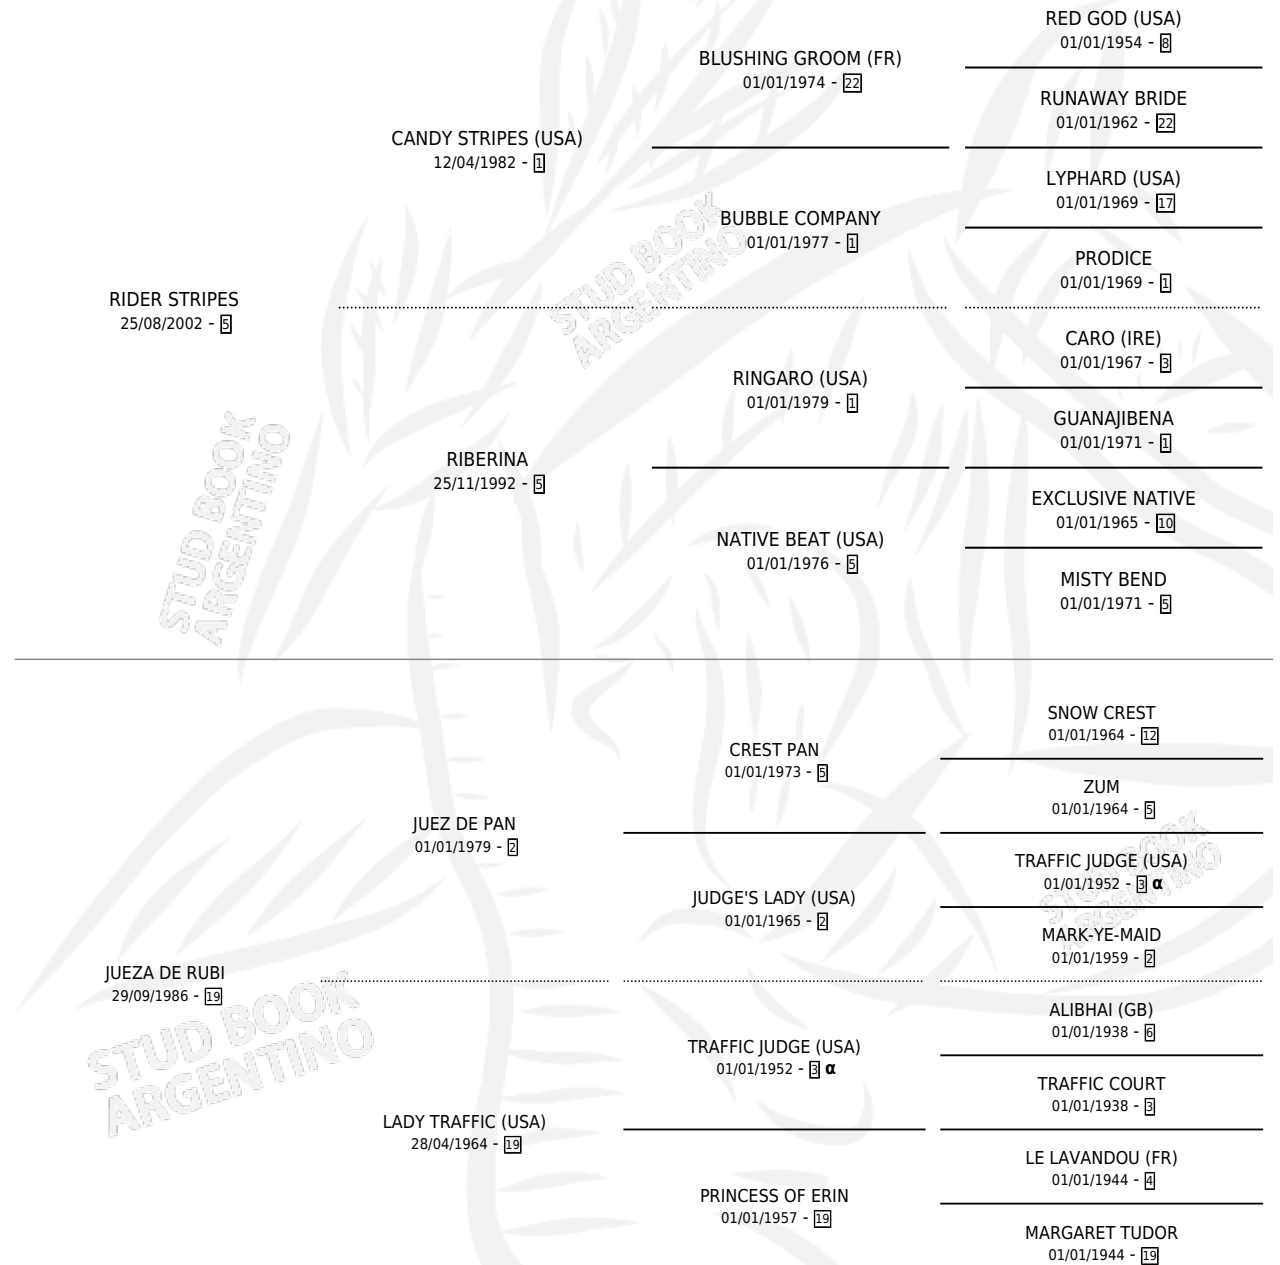

STRIPER JUDGE

por RIDER STRIPES y JUEZA DE RUBI por JUEZ DE PAN

Argentina · Macho · Zaino · SP · 09/10/2008
Familia 19-b · Volumen 40

ESTADO

TIPIFICACIÓN SANGUÍNEA	X
TIPIFICACIÓN POR ADN	✓
PASAPORTE	✓
IDENTIFICACIÓN POR MICROCHIP	✓
REPRODUCTOR	X

Lugar de nacimiento: San Jose del Socorro

Criador: San Jose de El Socorro Saayc

PEDIGREE

INBREEDING : α

CAMPAÑA

Solo carreras oficiales de Argentina

POR EDAD

EDAD	CC	1°	2°	3°	4°	5°	NP	CLC	CLG	CLCG1	CLGG1	IMPORTE	GANANCIA / CC
5 AÑOS	7	1	1	0	0	1	4	0	0	0	0	\$47,050	\$6,721
6 AÑOS	1	0	0	0	0	0	1	0	0	0	0	\$0	\$0
TOTALES	8	1	1	0	0	1	5	0	0	0	0	\$47,050	\$5,881
%		12.5%	12.5%	0.0%	0.0%	12.5%	62.5%	0.0%	0.0%	0.0%	0.0%		

Ganador en La Plata - \$47,050, a los 5 años.

POR DISTANCIA

HIPODROMO	CC	1°	2°	3°	4°	5°	NP	CLC	CLG	CLCG1	CLGG1	IMPORTE
LA PUNTA	2	0	0	0	0	0	2	0	0	0	0	\$0
1400 MTS	1	0	0	0	0	0	1	0	0	0	0	\$0
2100 MTS	1	0	0	0	0	0	1	0	0	0	0	\$0
LA PLATA	3	1	1	0	0	1	0	0	0	0	0	\$45,300
2000 MTS	2	0	1	0	0	1	0	0	0	0	0	\$13,300
2100 MTS	1	1	0	0	0	0	0	0	0	0	0	\$32,000
SAN ISIDRO	1	0	0	0	0	0	1	0	0	0	0	\$1,750
1600 MTS	1	0	0	0	0	0	1	0	0	0	0	\$1,750
PALERMO	2	0	0	0	0	0	2	0	0	0	0	\$0
1400 MTS	1	0	0	0	0	0	1	0	0	0	0	\$0
1600 MTS	1	0	0	0	0	0	1	0	0	0	0	\$0