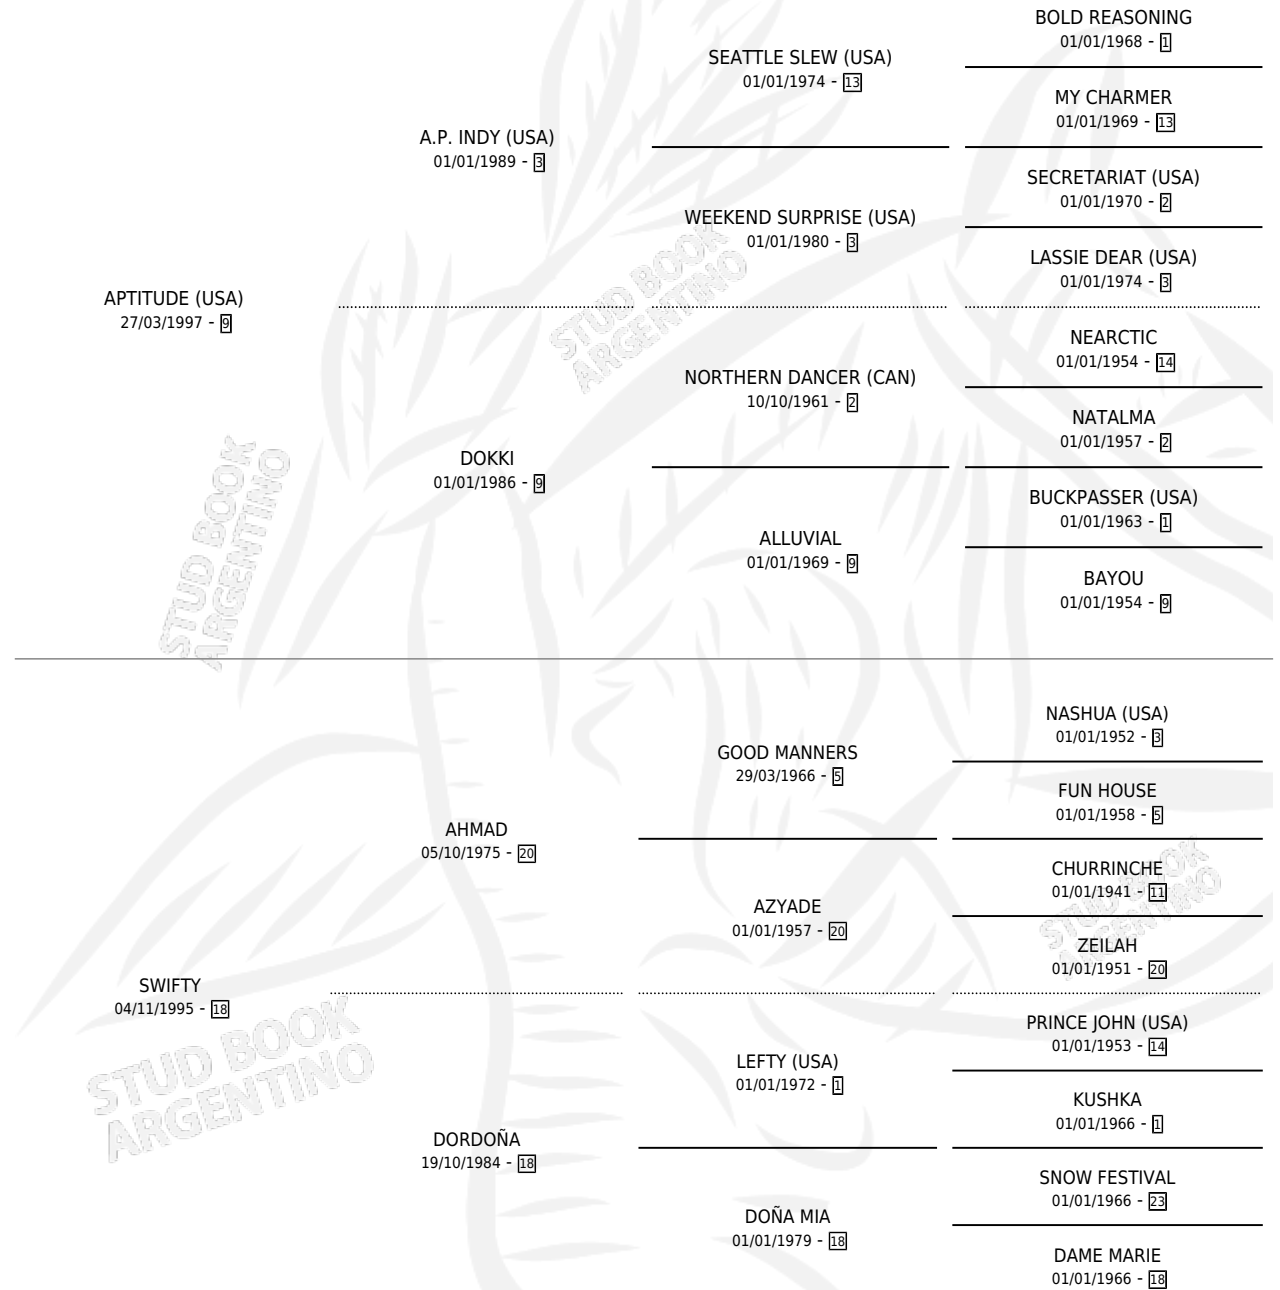

SPEED COLT

por **APTITUDE (USA)** y **SWIFTY** por **AHMAD**

Argentina · Macho · Zaino · SP · 28/08/2008
Familia 18-a · Volumen 40

ESTADO

TIPIFICACIÓN SANGUÍNEA	X
TIPIFICACIÓN POR ADN	X
PASAPORTE	X
IDENTIFICACIÓN POR MICROCHIP	X
REPRODUCTOR	X

Lugar de nacimiento: Melincue

Criador: Melincue

PEDIGREE

SPEED COLT

Datos oficiales del Stud Book Argentino

Documento generado el 06/05/2026

studbook.org.ar