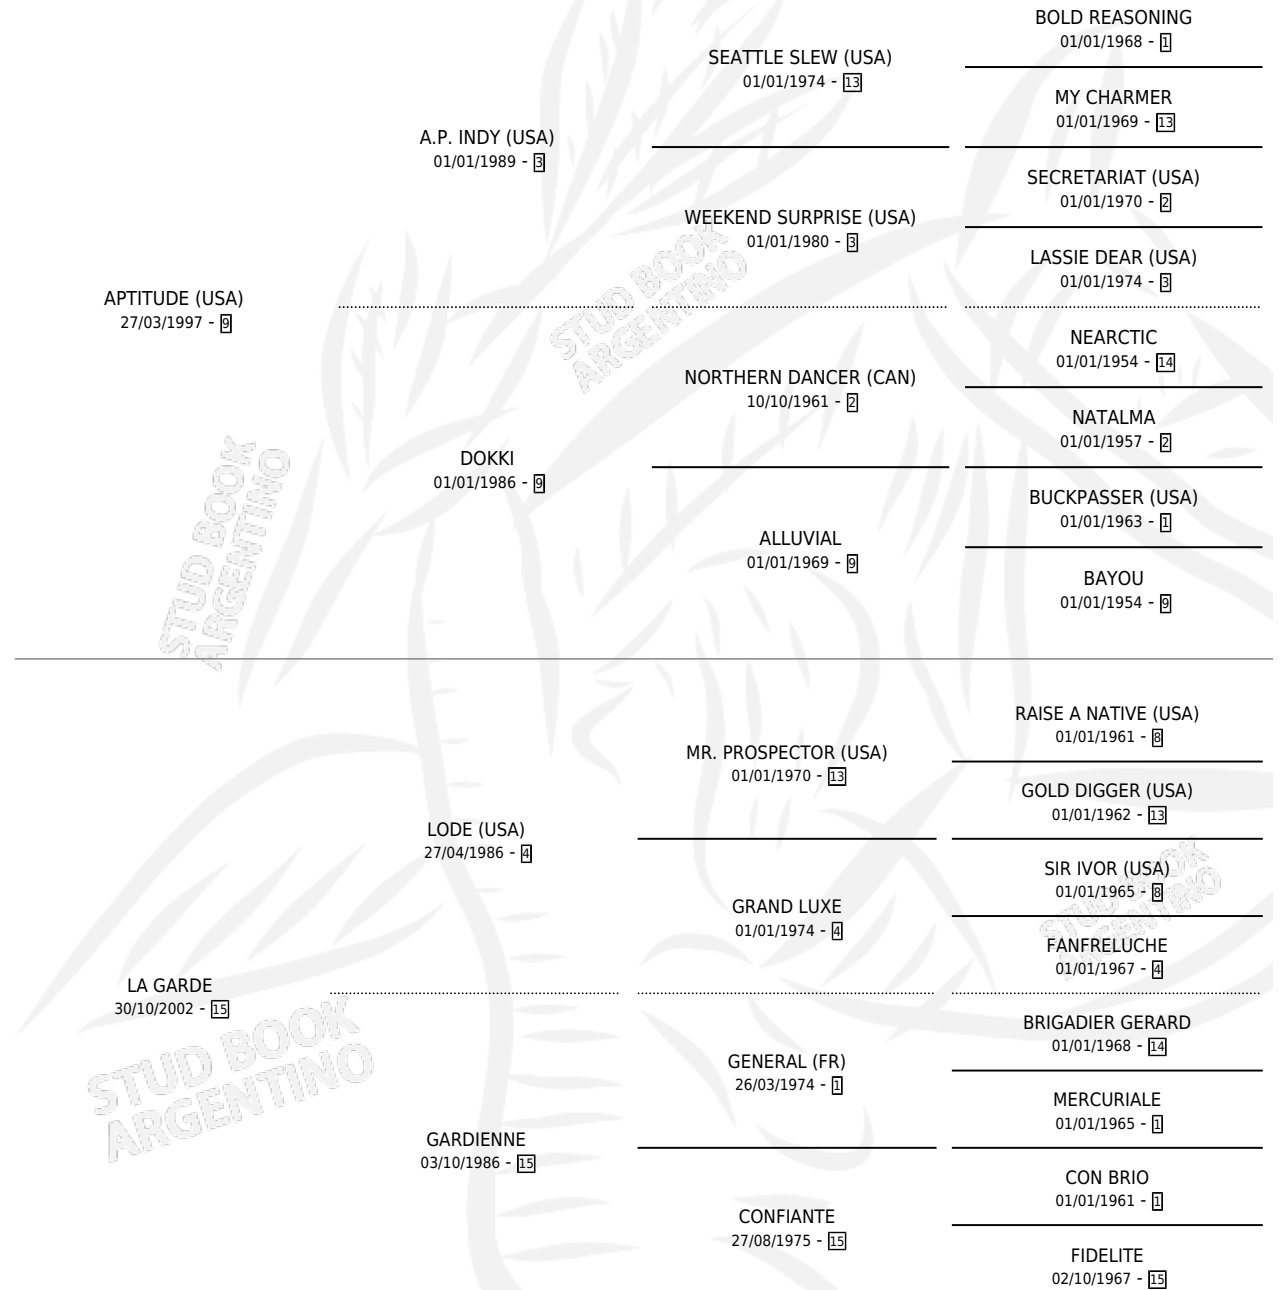

# GARDEUR

por **APTITUDE (USA)** y **LA GARDE por LODE (USA)**

Argentina · Macho · Zaino · SP · 08/09/2008  
Familia 15-d · Volumen 40

## ESTADO

TIPIFICACIÓN SANGUÍNEA	X
TIPIFICACIÓN POR ADN	X
PASAPORTE	X
IDENTIFICACIÓN POR MICROCHIP	X
REPRODUCTOR	X

**Lugar de nacimiento:** Melincue

**Criador:** Melincue

## PEDIGREE