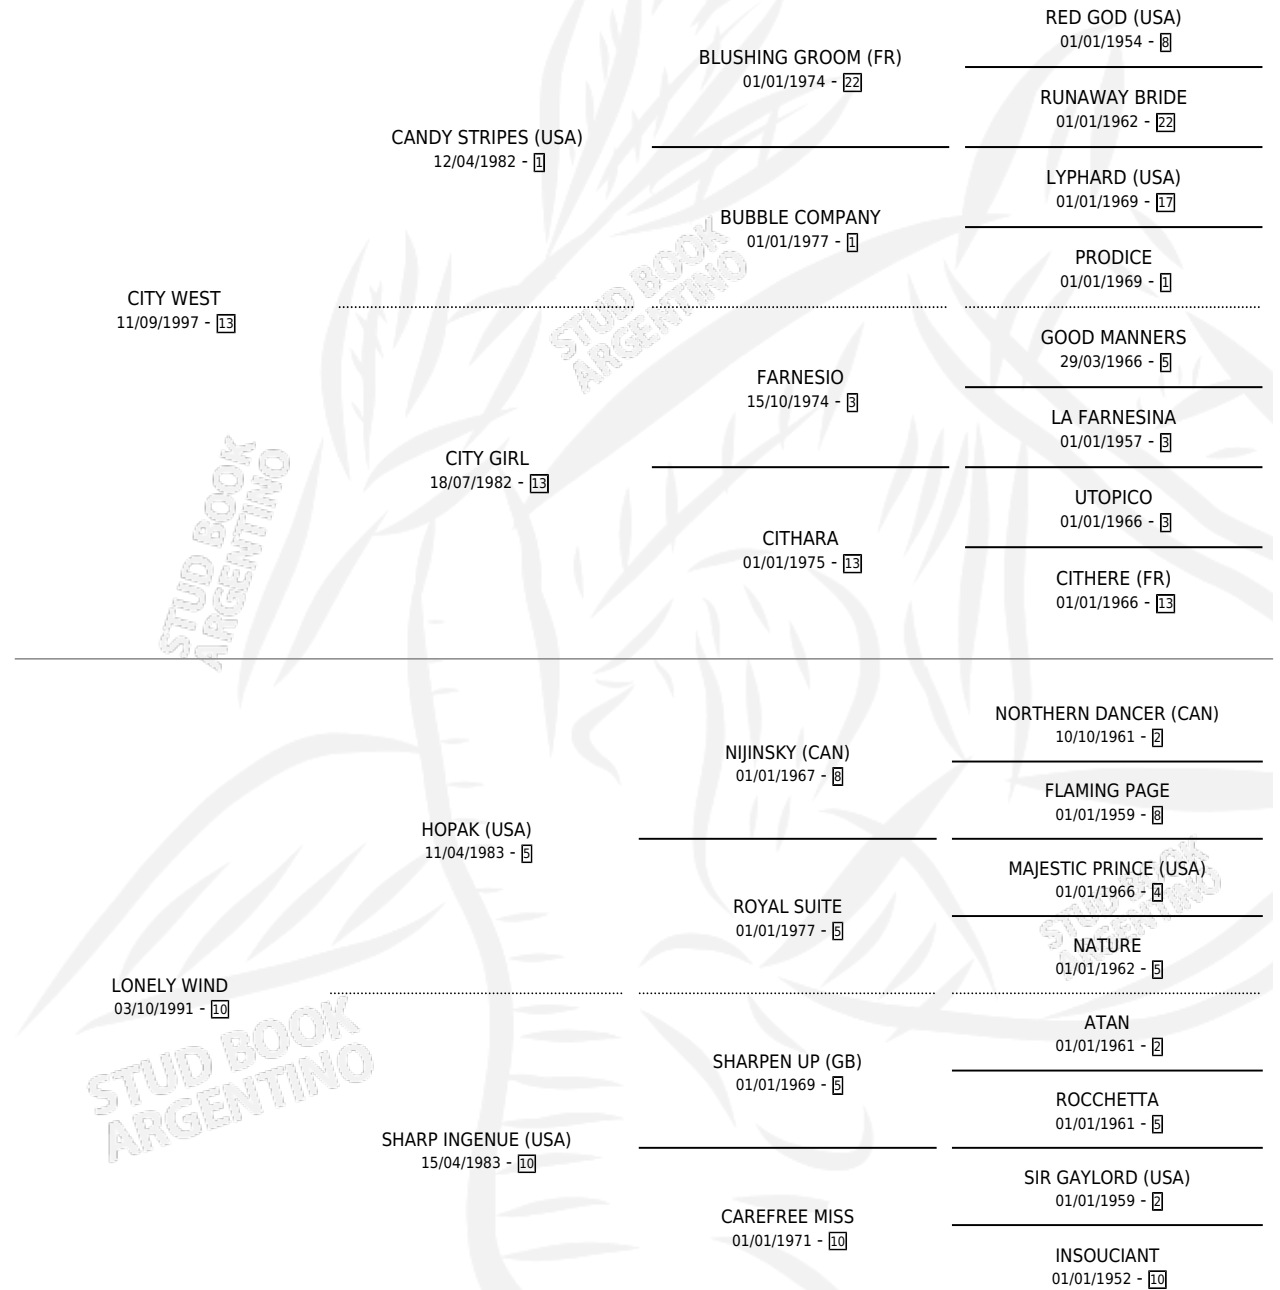

LONELY CITY

por CITY WEST y LONELY WIND por HOPAK (USA)

Argentina · Hembra · Alazan · SP · 25/09/2008
Familia 10-c · Volumen 40

ESTADO

TIPIFICACIÓN SANGUÍNEA	X
TIPIFICACIÓN POR ADN	X
PASAPORTE	X
IDENTIFICACIÓN POR MICROCHIP	X
REPRODUCTOR	X

Lugar de nacimiento: Melincue

Criador: Melincue

PEDIGREE

LONELY CITY

Datos oficiales del Stud Book Argentino

Documento generado el 14/05/2026

studbook.org.ar