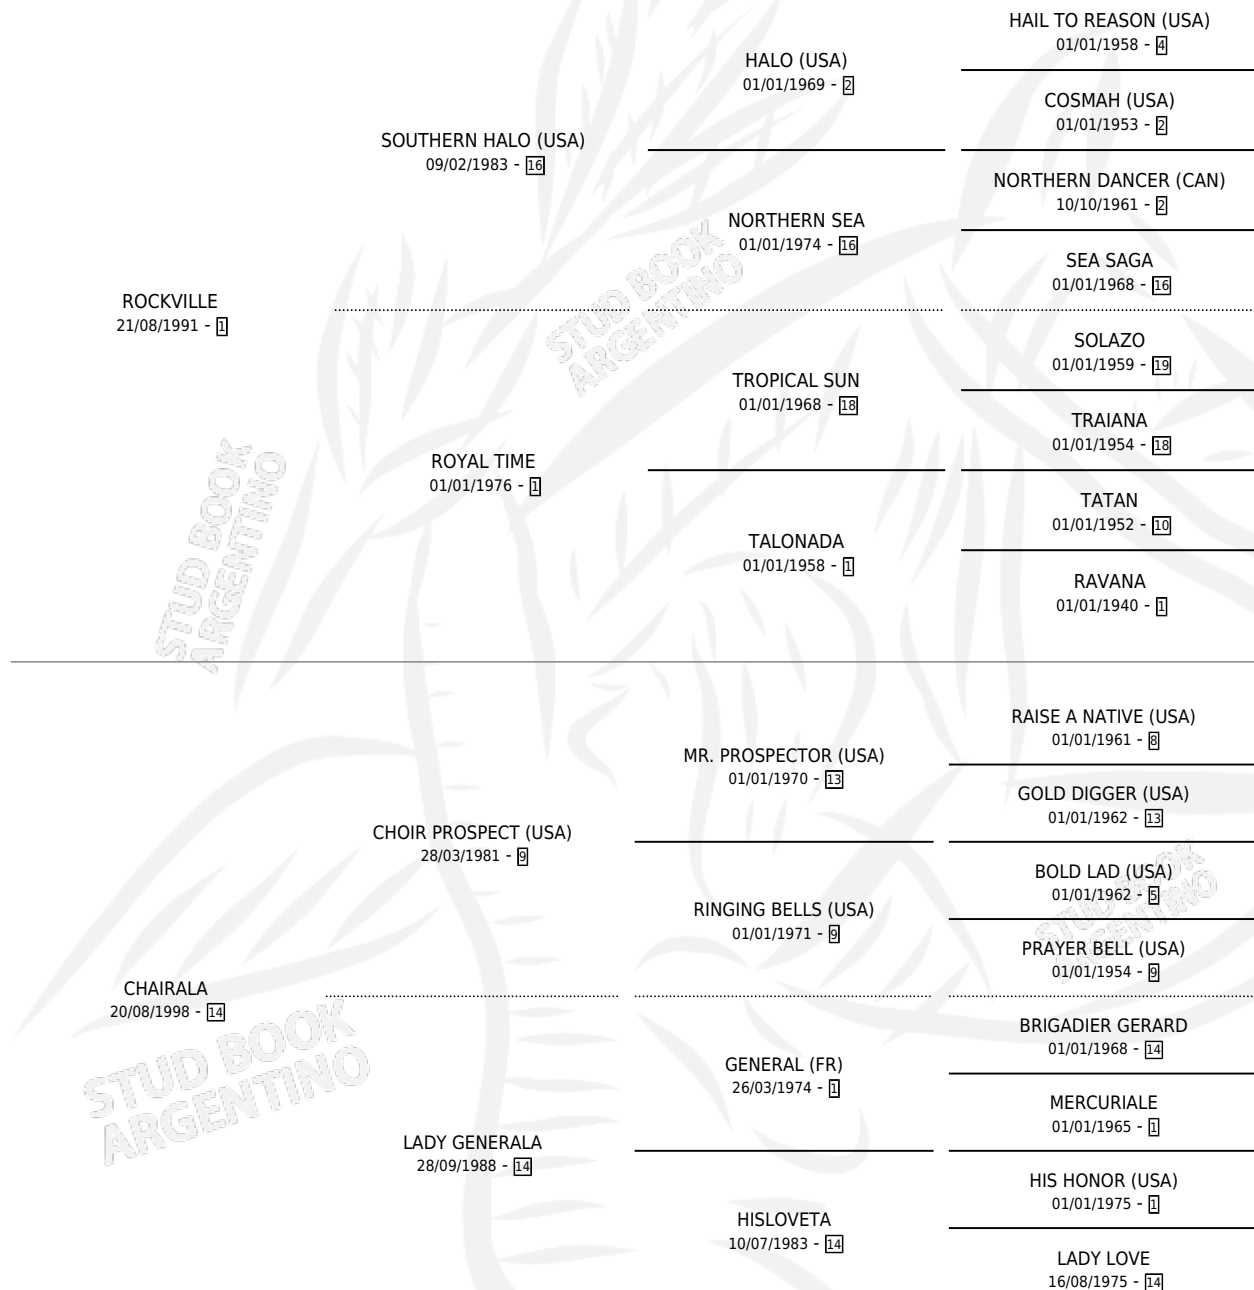

POKER ROCK

por ROCKVILLE y CHAIRALA por CHOIR PROSPECT (USA)

Argentina · Macho · Alazan · SP · 12/10/2008
Familia 14-b · Volumen 40

ESTADO

TIPIFICACIÓN SANGUÍNEA	X
TIPIFICACIÓN POR ADN	✓
PASAPORTE	✓
IDENTIFICACIÓN POR MICROCHIP	✓
REPRODUCTOR	X

Lugar de nacimiento: Gran Amigo

Criador: Sin dato

PEDIGREE