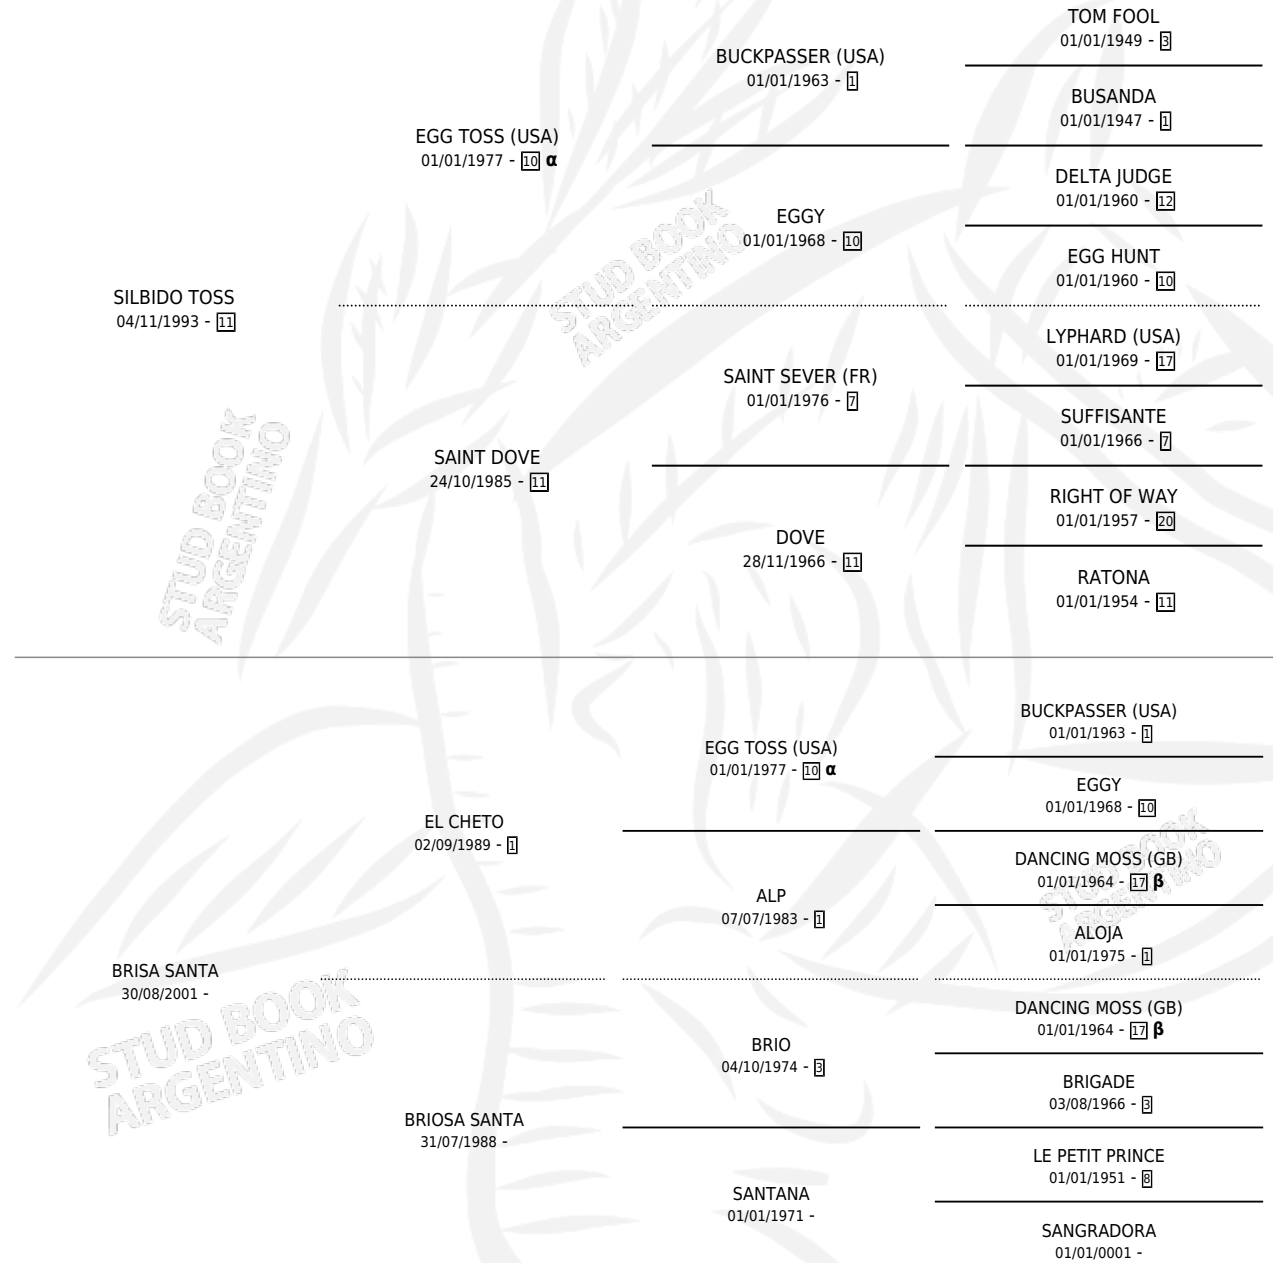

SANTO SILBIDO

por SILBIDO TOSS y BRISA SANTA por EL CHETO

Argentina · Macho · Alazan · SP · 05/10/2008
Familia · Volumen 40

ESTADO

TIPIFICACIÓN SANGUÍNEA	X
TIPIFICACIÓN POR ADN	X
PASAPORTE	X
IDENTIFICACIÓN POR MICROCHIP	X
REPRODUCTOR	X

Lugar de nacimiento: Don Fidel

Criador: Rivero Mario Edgardo

PEDIGREE

INBREEDING : α, β

SANTO SILBIDO

Datos oficiales del Stud Book Argentino

Documento generado el 08/05/2026

studbook.org.ar