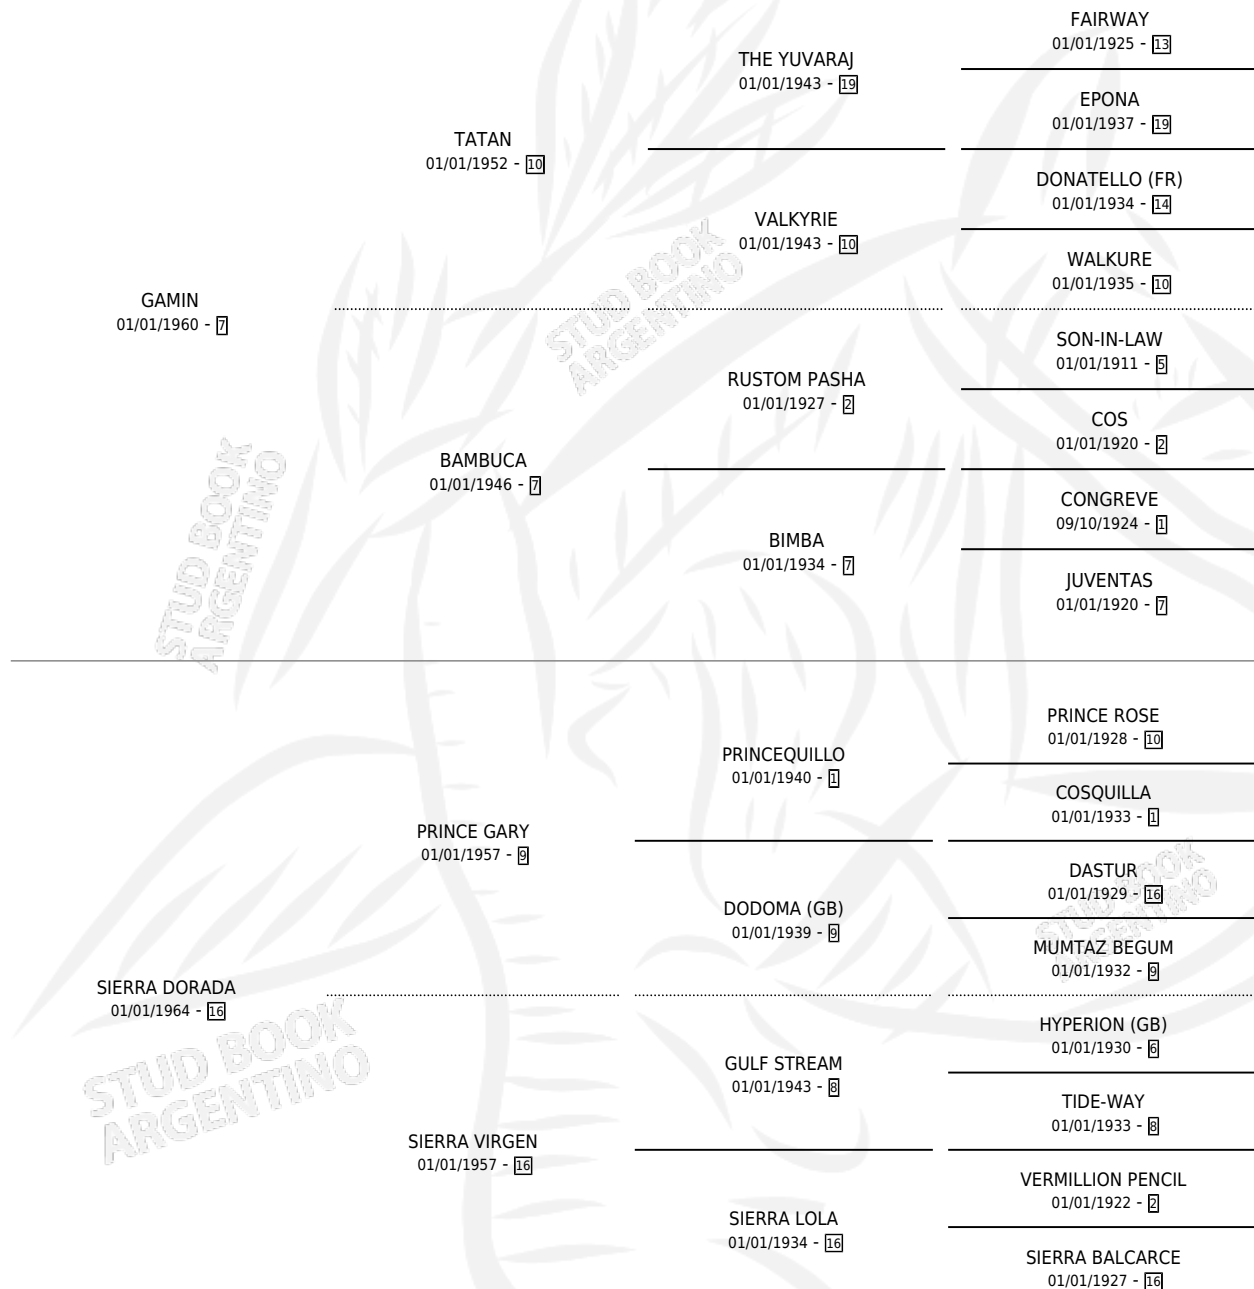

SIGNE

por **GAMIN** y **SIERRA DORADA** por **PRINCE GARY**

Argentina · Macho · Alazan · SP · 01/01/1975
Familia 16-e · Volumen 29

ESTADO

TIPIFICACIÓN SANGUÍNEA	X
TIPIFICACIÓN POR ADN	X
PASAPORTE	X
IDENTIFICACIÓN POR MICROCHIP	X
REPRODUCTOR	✓

Lugar de nacimiento: Campo particular

Criador: Cavallaro Luis y Di Domenicantonio Carlos A.

~

HIJOS

	MACHOS	HEMBRAS
21 NACIERON	11	10
6 CORRIERON	1	5
1 GANARON	1	0
0 GANADORES CL	0 GANADORES GR	0 GANADORES G1

PEDIGREE

CAMPAÑA

Solo carreras oficiales de Argentina

POR EDAD

EDAD	CC	1°	2°	3°	4°	5°	NP	CLC	CLG	CLCG1	CLGG1	IMPORTE	GANANCIA / CC
4 AÑOS	1	1	0	0	0	0	0	0	0	0	0	\$0	\$0
5 AÑOS	2	2	0	0	0	0	0	0	0	0	0	\$0	\$0
6 AÑOS	2	1	1	0	0	0	0	0	0	0	0	\$0	\$0
7 AÑOS	1	1	0	0	0	0	0	0	0	0	0	\$0	\$0
TOTALES	6	5	1	0	0	0	0	0	0	0	0	\$0	\$0
%		83.3%	16.7%	0.0%	0.0%	0.0%	0.0%	0.0%	0.0%	0.0%	0.0%		