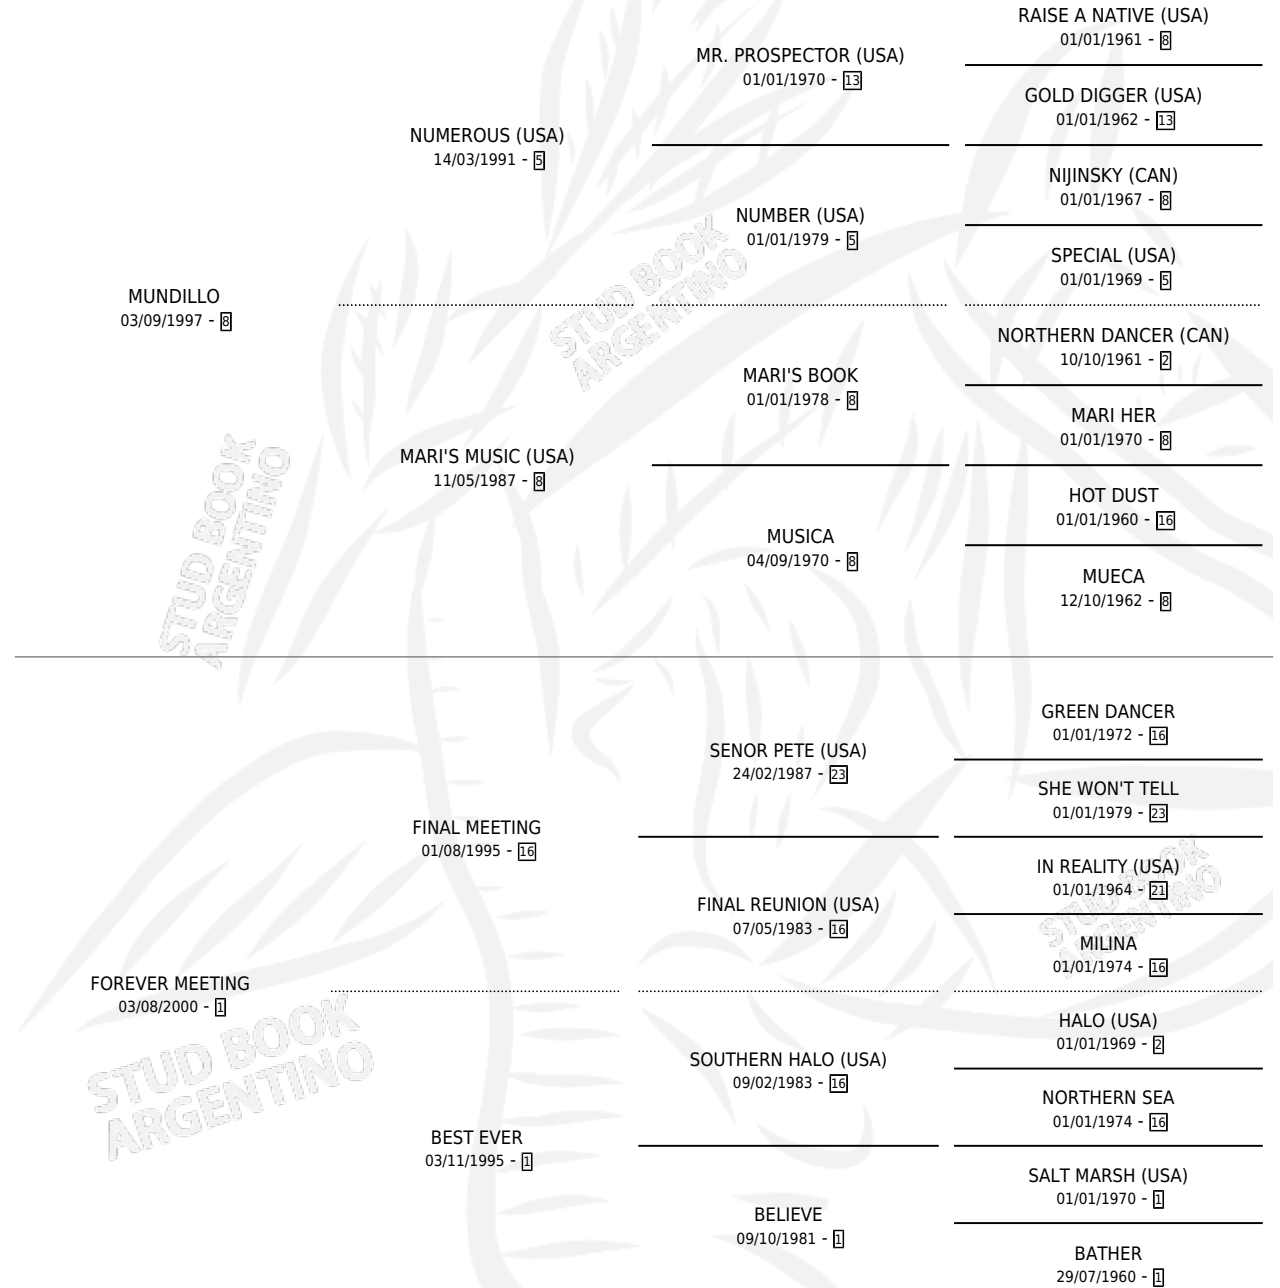

GRAN MUNDILLO

por MUNDILLO y FOREVER MEETING por FINAL MEETING

Argentina · Macho · Zaino · SP · 11/10/2008
Familia 1-I · Volumen 40

ESTADO

TIPIFICACIÓN SANGUÍNEA	X
TIPIFICACIÓN POR ADN	✓
PASAPORTE	✓
IDENTIFICACIÓN POR MICROCHIP	✓
REPRODUCTOR	X

Lugar de nacimiento: Don Waldino

Criador: Don Waldino

PEDIGREE

CAMPAÑA

Solo carreras oficiales de Argentina

POR EDAD

EDAD	CC	1°	2°	3°	4°	5°	NP	CLC	CLG	CLCG1	CLGG1	IMPORTE	GANANCIA / CC
5 AÑOS	1	0	0	1	0	0	0	0	0	0	0	\$6,000	\$6,000
6 AÑOS	2	0	0	0	1	0	1	0	0	0	0	\$2,200	\$1,100
9 AÑOS	3	1	0	0	0	0	2	0	0	0	0	\$38,000	\$12,667
10 AÑOS	1	0	0	1	0	0	0	0	0	0	0	\$9,600	\$9,600
TOTALES	7	1	0	2	1	0	3	0	0	0	0	\$55,800	\$7,971
%		14.3%	0.0%	28.6%	14.3%	0.0%	42.9%	0.0%	0.0%	0.0%	0.0%		