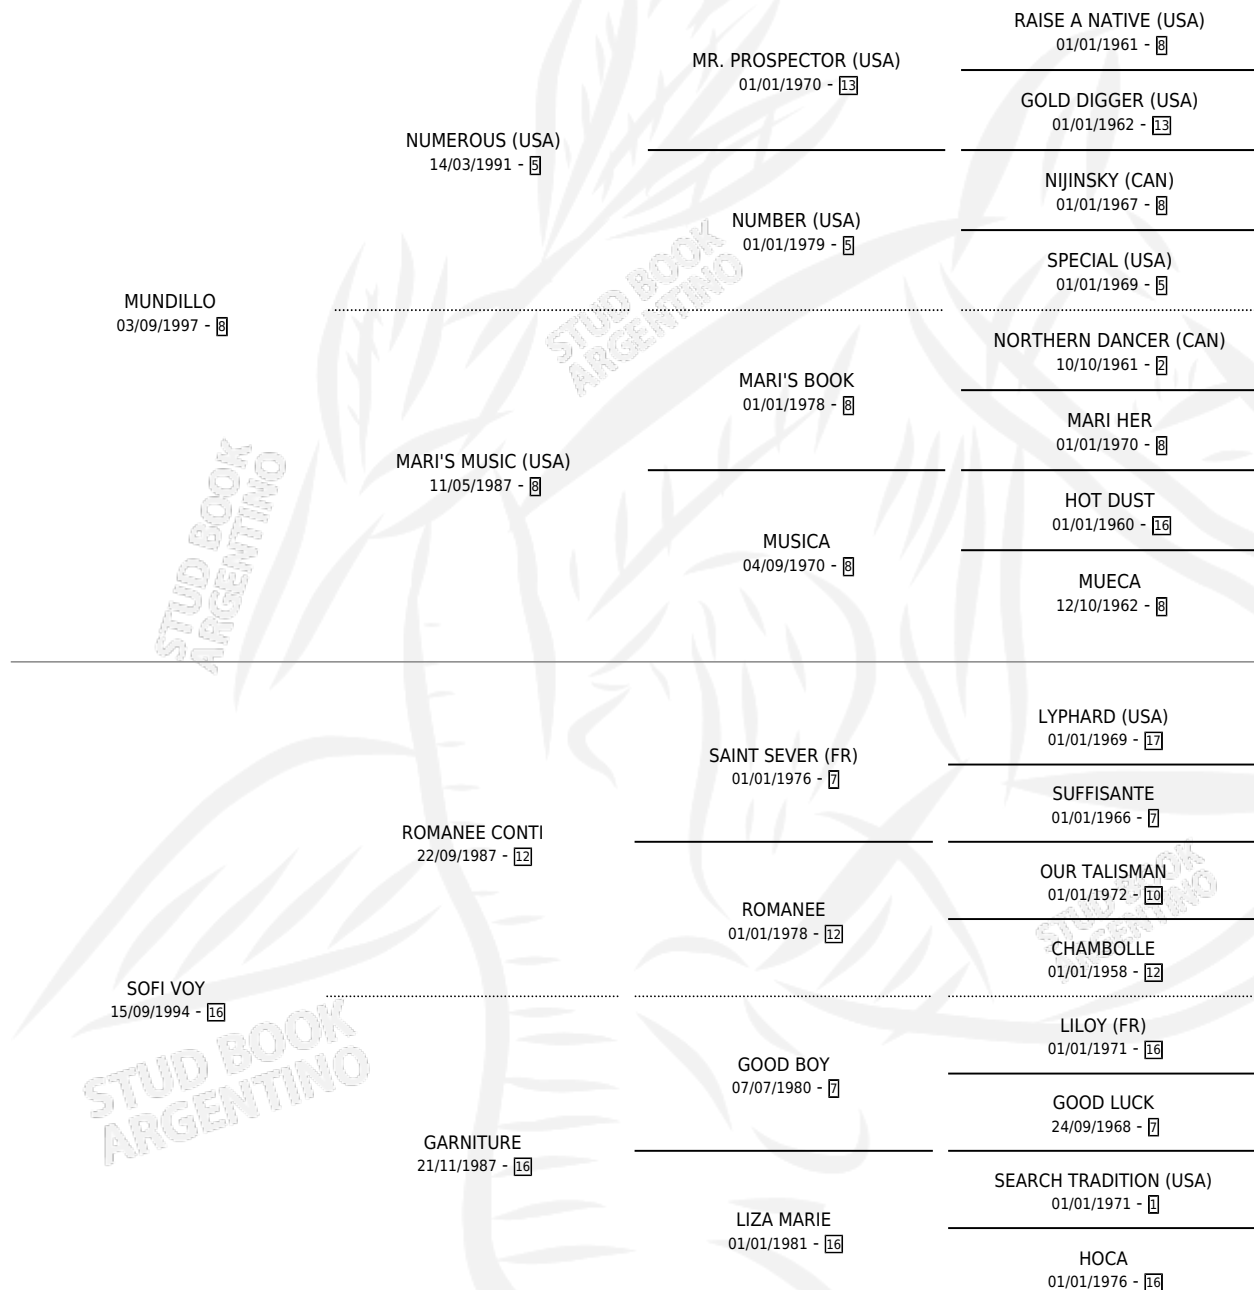

LA COCHENGA

por MUNDILLO y SOFI VOY por ROMANEE CONTI

Argentina · Hembra · Zaino · SP · 22/09/2008
Familia 16-d · Volumen 40

ESTADO

TIPIFICACIÓN SANGUÍNEA	X
TIPIFICACIÓN POR ADN	✓
PASAPORTE	✓
IDENTIFICACIÓN POR MICROCHIP	✓
REPRODUCTOR	✓

Lugar de nacimiento: Don Waldino
Criador: Sin dato

~

HIJOS

	MACHOS	HEMBRAS
1 NACIERON	1	0

SIN ACTUACIONES

PEDIGREE

S

mientos 1 / Efectividad 33.33%

PADRILLO	PRODUCTO	CRIADOR	1ER SERVICIO	ÚLTIMO SERVICIO
EMPEROR JONES (USA)	Ø		30/10/2015	30/10/2015
LA COCHENGA	ELEM FERMERO (M Z, 05/10/2015)	SIN DATO	05/10/2014	05/10/2014
EMPEROR JONES (USA)	Ø		08/12/2013	08/12/2013