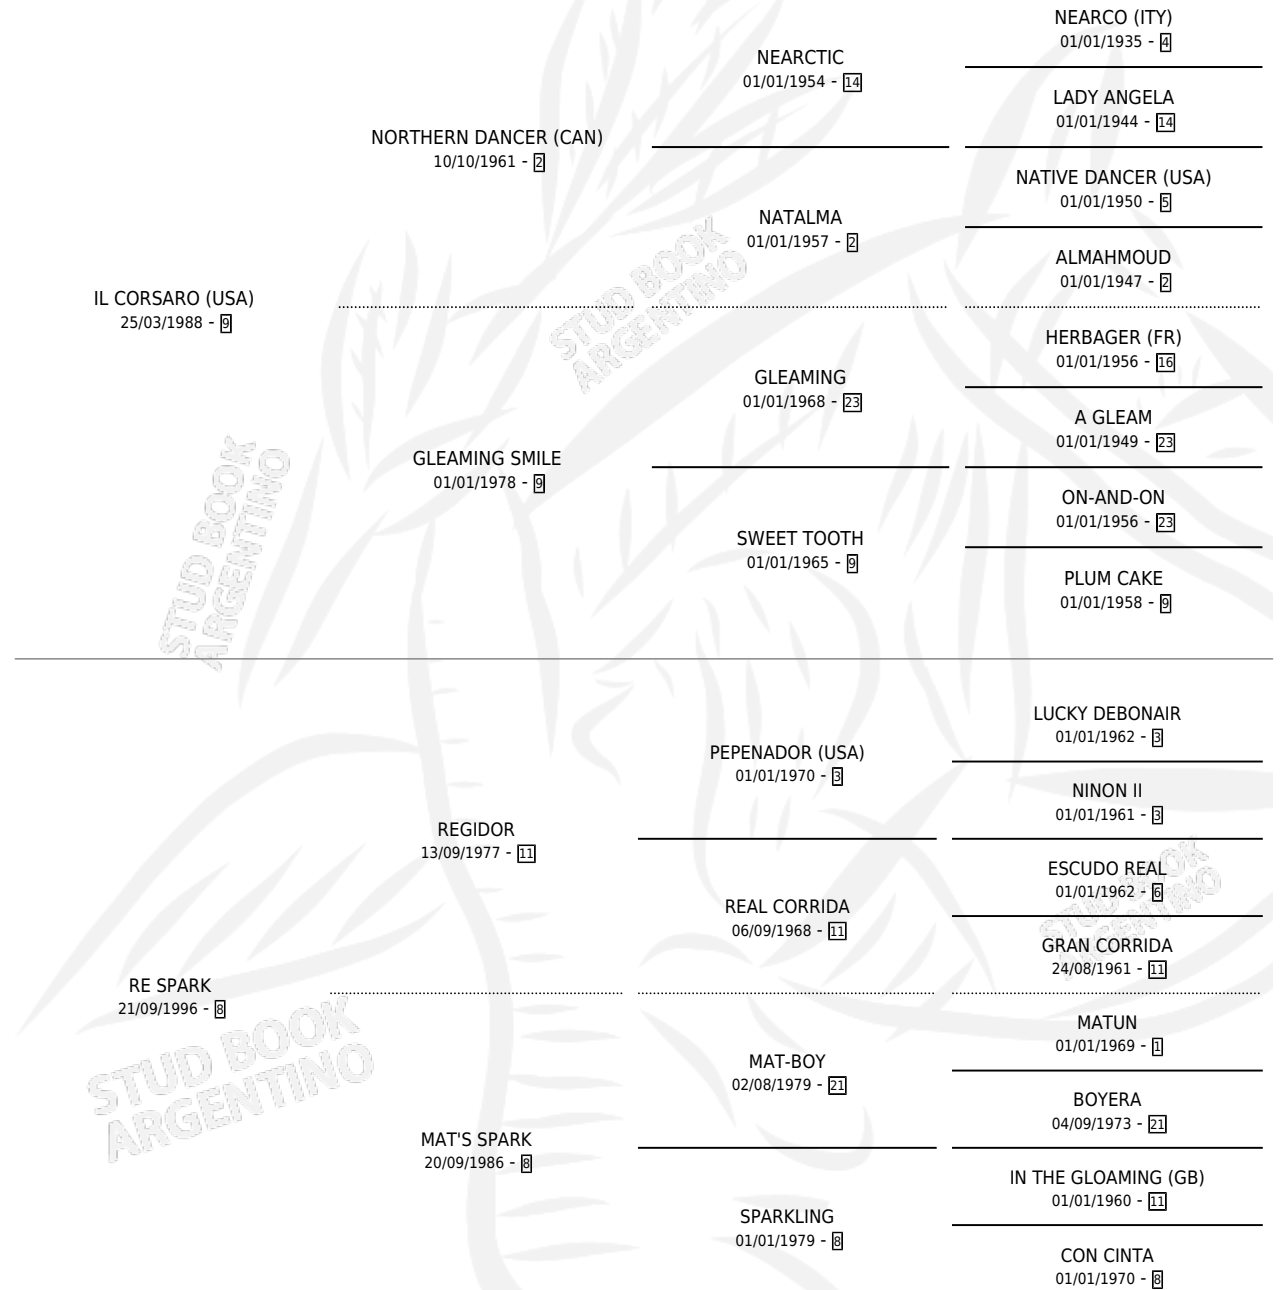

RE CORSARIA

por **IL CORSARO (USA)** y **RE SPARK** por **REGIDOR**

Argentina · Hembra · Zaino · SP · 02/10/2008
Familia 8-a · Volumen 40

ESTADO

TIPIFICACIÓN SANGUÍNEA	X
TIPIFICACIÓN POR ADN	X
PASAPORTE	X
IDENTIFICACIÓN POR MICROCHIP	X
REPRODUCTOR	X

Lugar de nacimiento: Campo particular

Criador: Meloni Hector Daniel

PEDIGREE

RE CORSARIA

Datos oficiales del Stud Book Argentino

Documento generado el 01/05/2026

studbook.org.ar