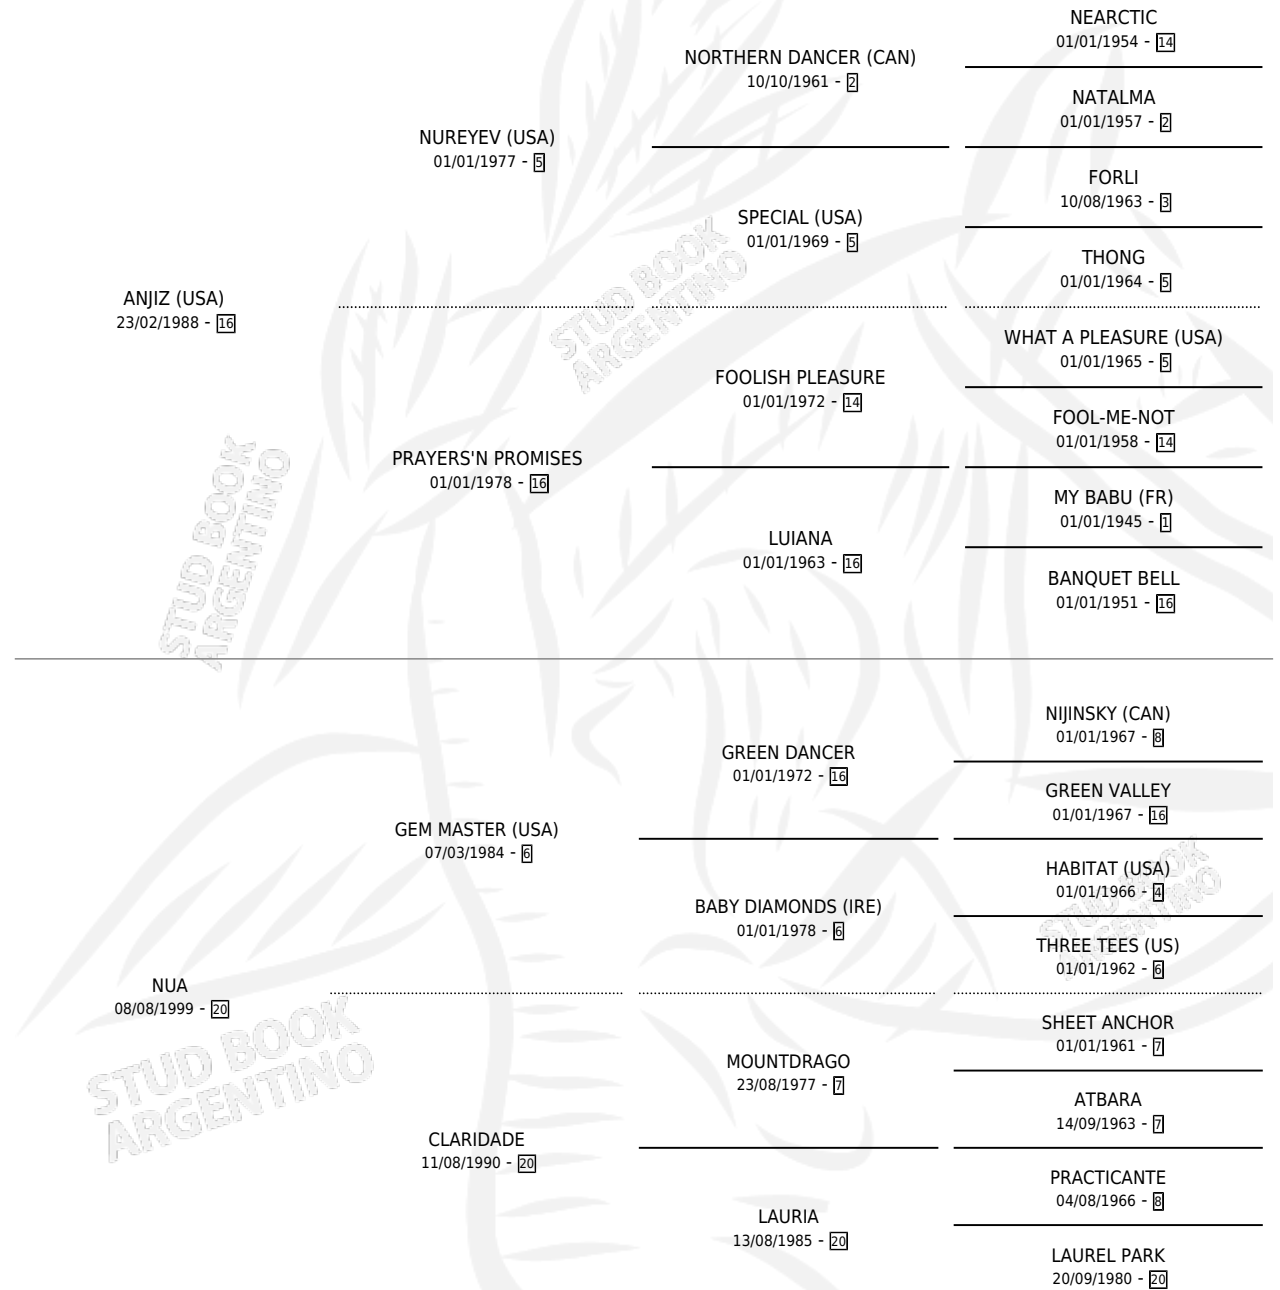

LA ESCABIOSA

por ANJIZ (USA) y NUA por GEM MASTER (USA)

Argentina · Hembra · Zaino · SP · 14/09/2008
Familia 20 · Volumen 40

ESTADO

TIPIFICACIÓN SANGUÍNEA	X
TIPIFICACIÓN POR ADN	X
PASAPORTE	X
IDENTIFICACIÓN POR MICROCHIP	X
REPRODUCTOR	X

Lugar de nacimiento: Nonthue

Criador: Sin dato

PEDIGREE

LA ESCABIOSA

Datos oficiales del Stud Book Argentino

Documento generado el 10/05/2026

studbook.org.ar