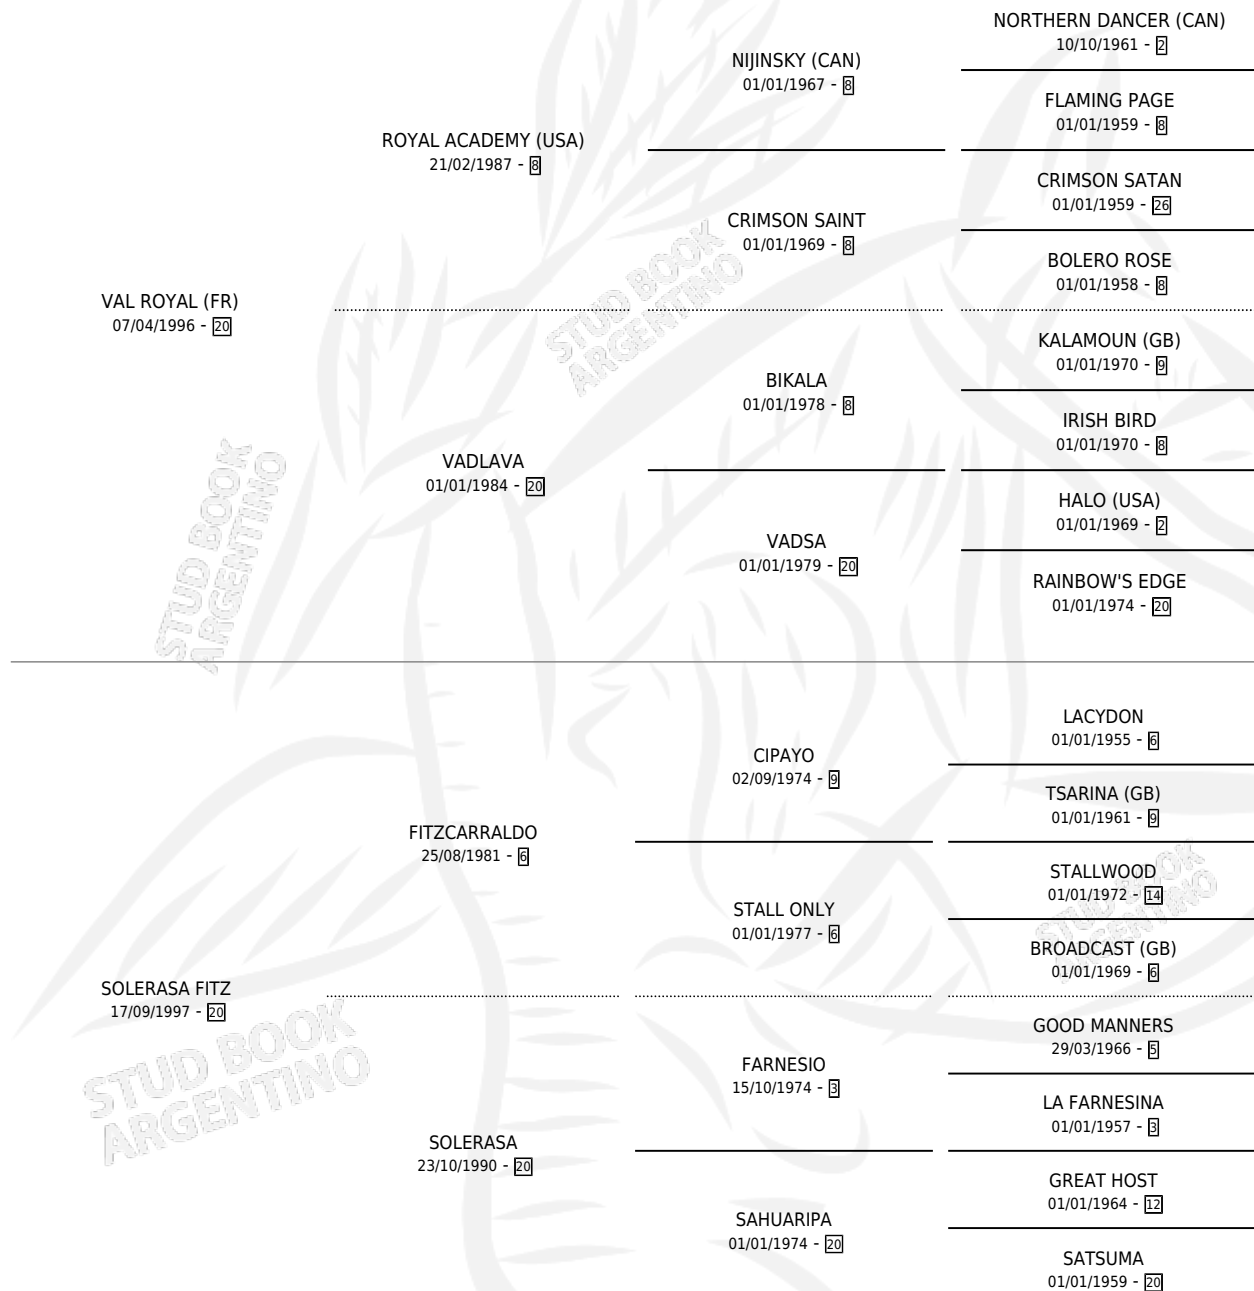

INFRAGANTI

por VAL ROYAL (FR) y SOLERASA FITZ por
FITZCARRALDO

Argentina · Hembra · Zaino · SP · 30/09/2008
Familia 20 · Volumen 40

ESTADO

TIPIFICACIÓN SANGUÍNEA	X
TIPIFICACIÓN POR ADN	✓
PASAPORTE	✓
IDENTIFICACIÓN POR MICROCHIP	X
REPRODUCTOR	✓

Lugar de nacimiento: Penco Hue
Criador: Jimenez Miguel Angel Luis.

PEDIGREE