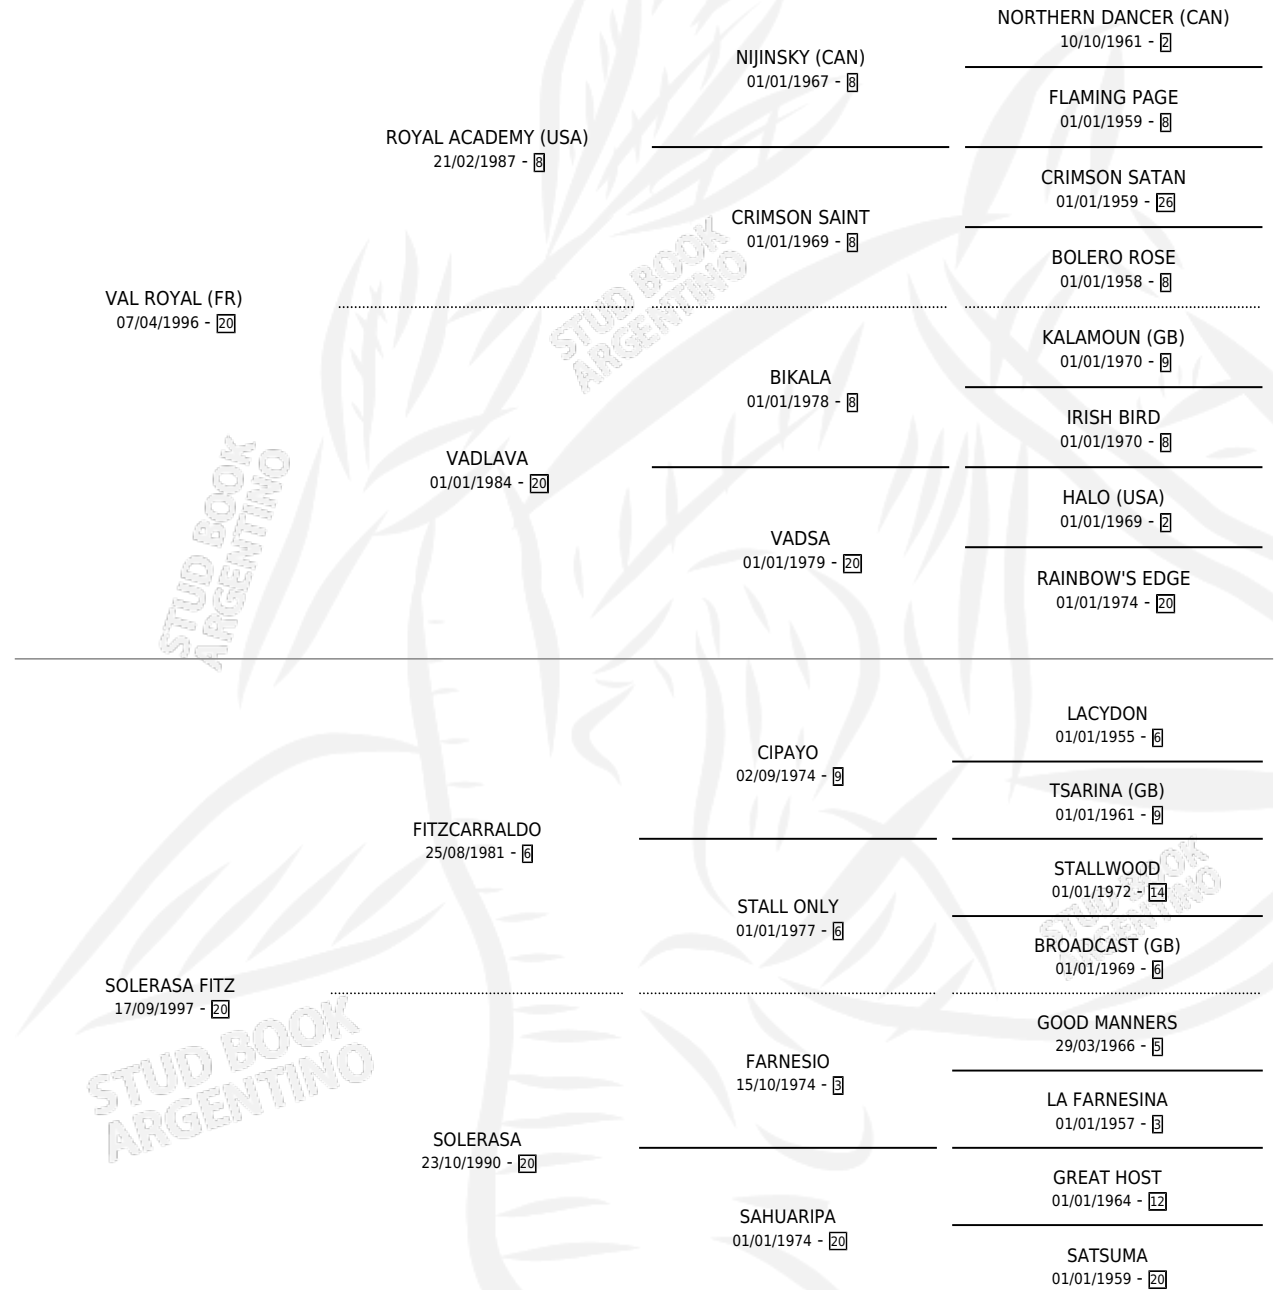

INFRAGANTI

por VAL ROYAL (FR) y SOLERASA FITZ por
FITZCARRALDO

Argentina · Hembra · Zaino · SP · 30/09/2008
Familia 20 · Volumen 40

ESTADO

TIPIFICACIÓN SANGUÍNEA	X
TIPIFICACIÓN POR ADN	✓
PASAPORTE	✓
IDENTIFICACIÓN POR MICROCHIP	X
REPRODUCTOR	✓

Lugar de nacimiento: Penco Hue
Criador: Jimenez Miguel Angel Luis.

PEDIGREE

CAMPAÑA

Solo carreras oficiales de Argentina

POR EDAD

EDAD	CC	1°	2°	3°	4°	5°	NP	CLC	CLG	CLCG1	CLGG1	IMPORTE	GANANCIA / CC
3 AÑOS	4	0	0	1	0	0	3	0	0	0	0	\$6,000	\$1,500
TOTALES	4	0	0	1	0	0	3	0	0	0	0	\$6,000	\$1,500
%		0.0%	0.0%	25.0%	0.0%	0.0%	75.0%	0.0%	0.0%	0.0%	0.0%		