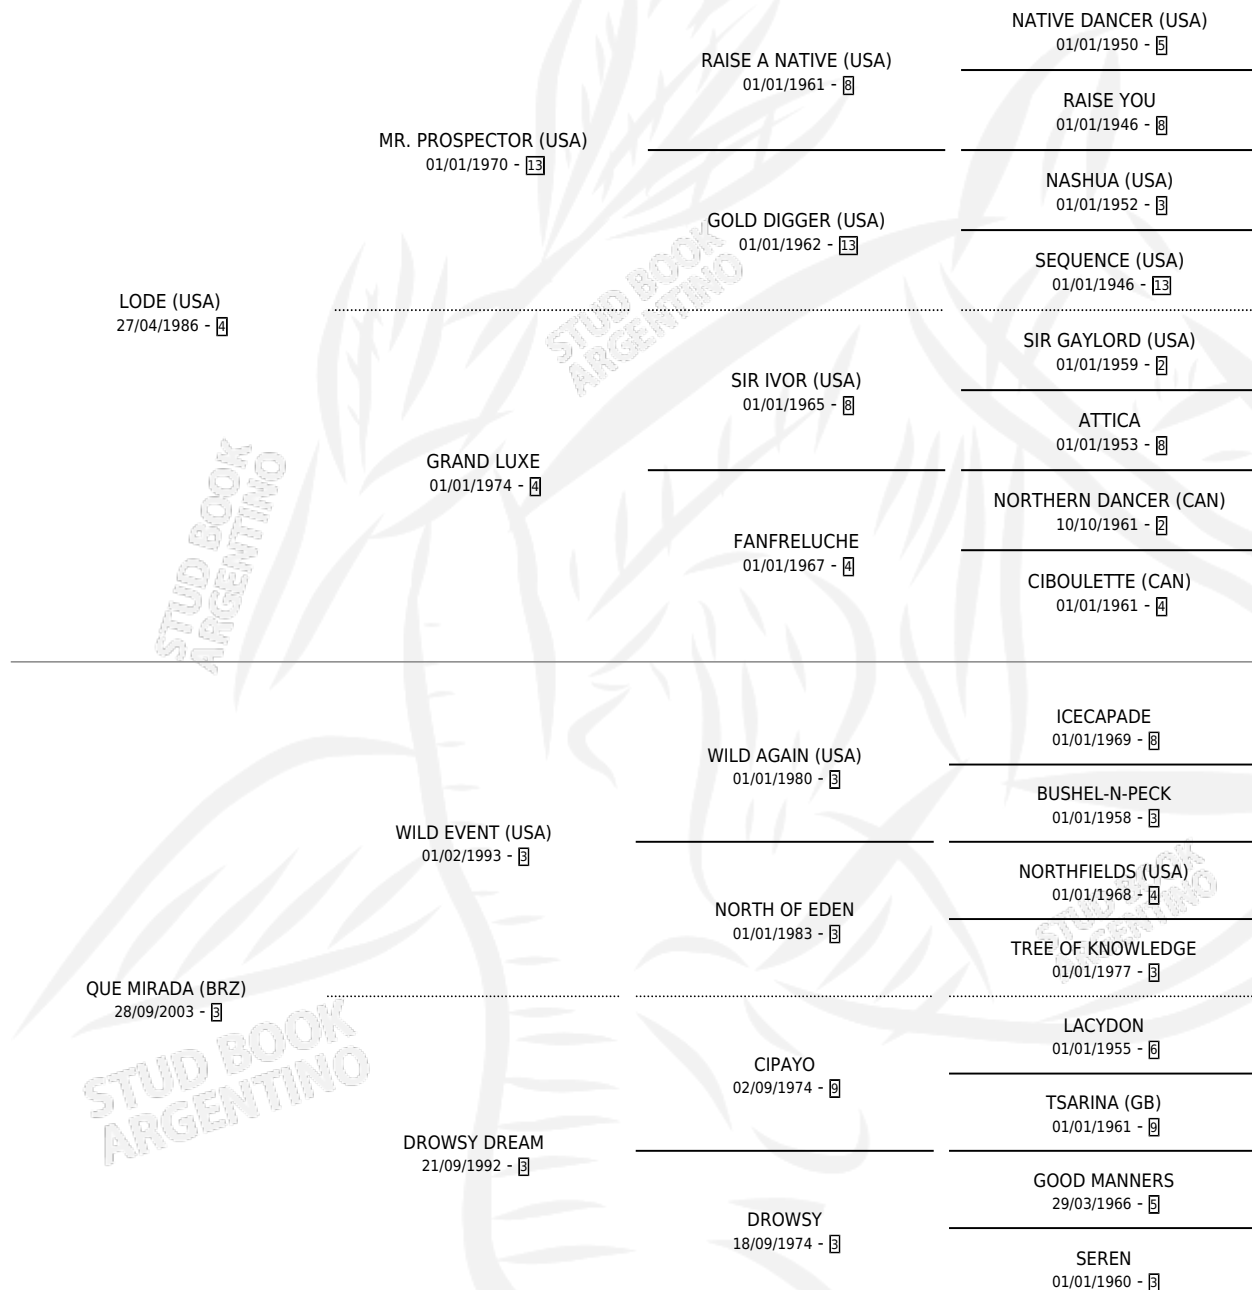

QUIET PLEASE

por **LODE (USA)** y **QUE MIRADA (BRZ)** por **WILD EVENT (USA)**

Argentina · Macho · Alazan · SP · 27/09/2008
Familia 3-b · Volumen 40

ESTADO

TIPIFICACIÓN SANGUÍNEA	X
TIPIFICACIÓN POR ADN	✓
PASAPORTE	✓
IDENTIFICACIÓN POR MICROCHIP	X
REPRODUCTOR	X

Lugar de nacimiento: Santa Maria De Araras
Criador: Santa Maria De Araras

PEDIGREE

CAMPAÑA

Solo carreras oficiales de Argentina

POR EDAD

EDAD	CC	1°	2°	3°	4°	5°	NP	CLC	CLG	CLCG1	CLGG1	IMPORTE	GANANCIA / CC
3 AÑOS	2	0	0	0	0	0	2	0	0	0	0	\$0	\$0
4 AÑOS	2	0	1	0	0	0	1	0	0	0	0	\$7,700	\$3,850
5 AÑOS	2	0	0	1	0	0	1	0	0	0	0	\$4,700	\$2,350
TOTALES	6	0	1	1	0	0	4	0	0	0	0	\$12,400	\$2,067
%		0.0%	16.7%	16.7%	0.0%	0.0%	66.7%	0.0%	0.0%	0.0%	0.0%		