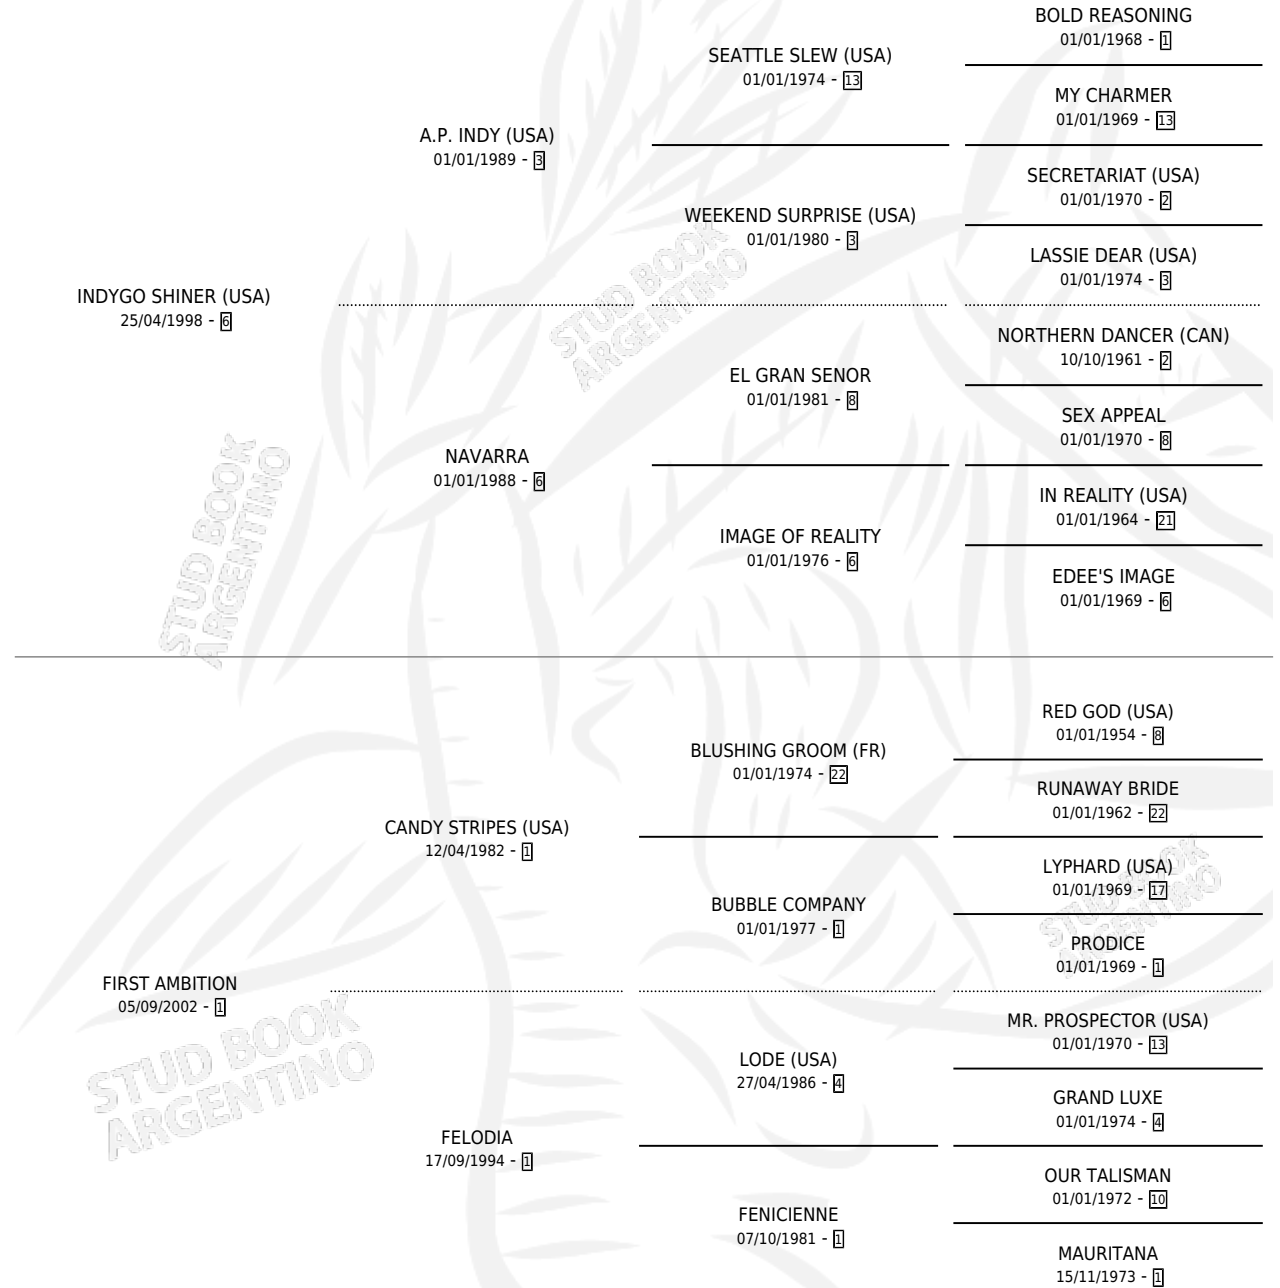

SWEET SHINER

por **INDYGO SHINER (USA)** y **FIRST AMBITION** por **CANDY STRIPES (USA)**

Argentina · Hembra · Alazan · SP · 15/10/2008
Familia 1-e · Volumen 40

ESTADO

TIPIFICACIÓN SANGUÍNEA	X
TIPIFICACIÓN POR ADN	✓
PASAPORTE	✓
IDENTIFICACIÓN POR MICROCHIP	✓
REPRODUCTOR	X

Lugar de nacimiento: Ojos Verdes

Criador: La Quebrada

PEDIGREE

CAMPAÑA

Solo carreras oficiales de Argentina

POR EDAD

EDAD	CC	1°	2°	3°	4°	5°	NP	CLC	CLG	CLCG1	CLGG1	IMPORTE	GANANCIA / CC
4 AÑOS	1	0	0	0	0	0	1	0	0	0	0	\$0	\$0
TOTALES	1	0	0	0	0	0	1	0	0	0	0	\$0	\$0
%		0.0%	0.0%	0.0%	0.0%	0.0%	100%	0.0%	0.0%	0.0%	0.0%		