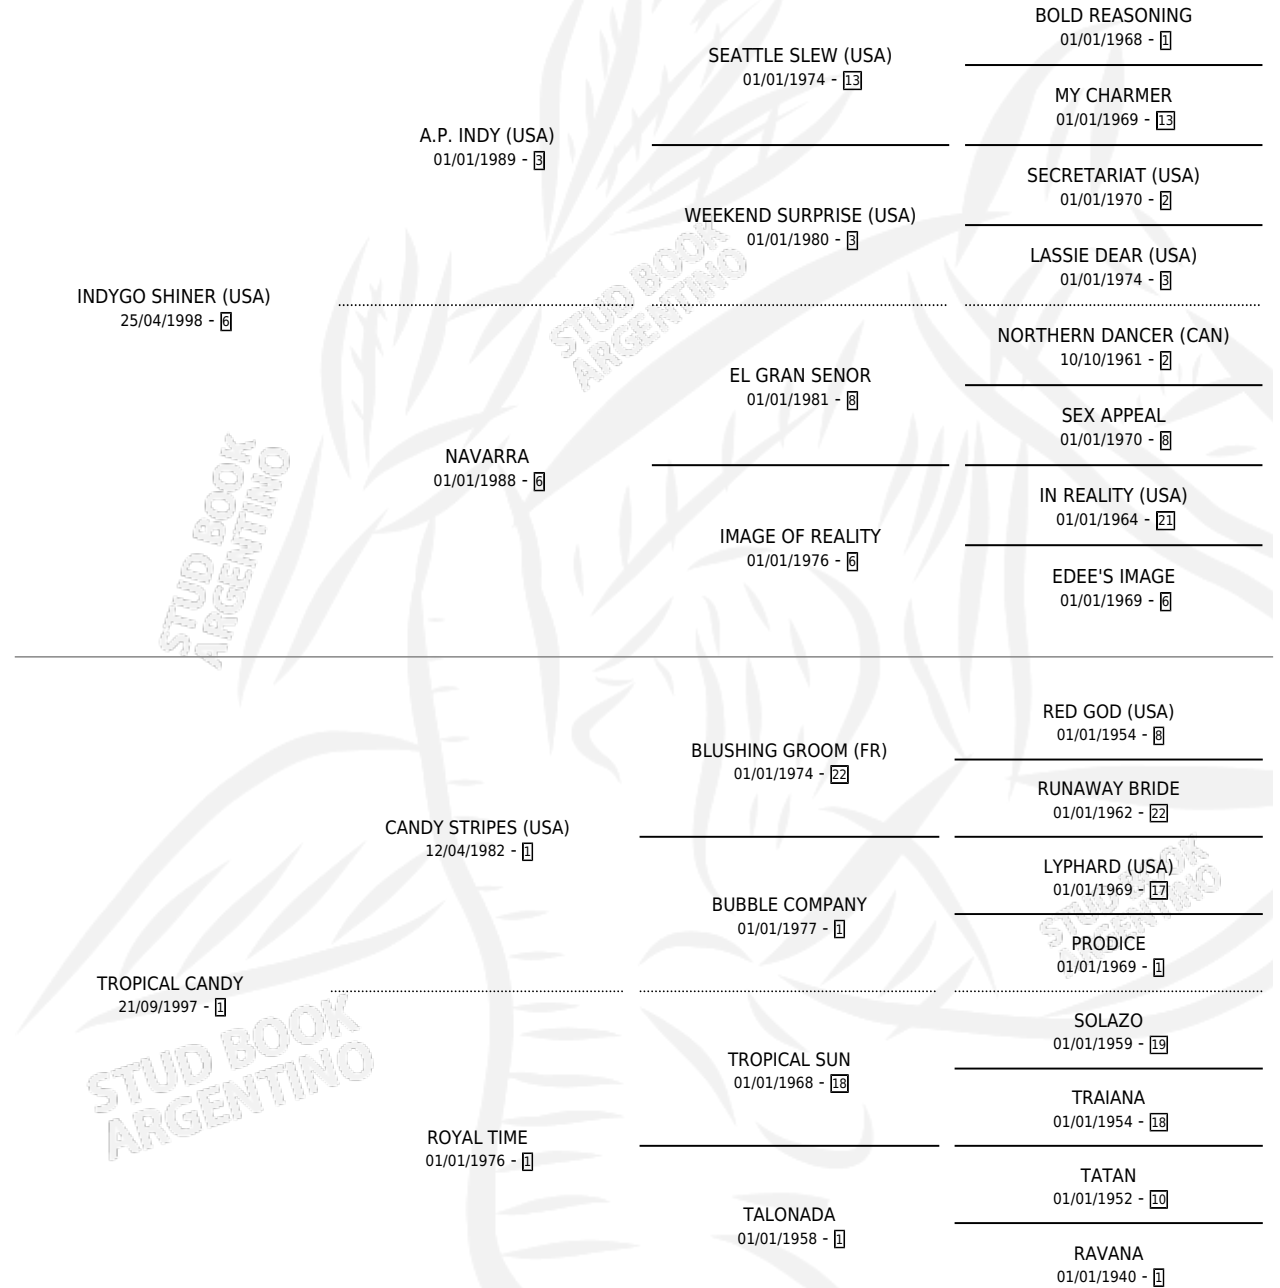

WITH US

por **INDYGO SHINER (USA)** y **TROPICAL CANDY** por **CANDY STRIPES (USA)**

Argentina · Hembra · Alazan · SP · 13/10/2008
Familia 1-w · Volumen 40

ESTADO

TIPIFICACIÓN SANGUÍNEA	X
TIPIFICACIÓN POR ADN	✓
PASAPORTE	✓
IDENTIFICACIÓN POR MICROCHIP	✓
REPRODUCTOR	✓

Lugar de nacimiento: Ojos Verdes
Criador: La Quebrada

~

HIJOS

	MACHOS	HEMBRAS
6 NACIERON	3	3
2 CORRIERON	1	1

SIN ACTUACIONES

PEDIGREE

CAMPAÑA

Solo carreras oficiales de Argentina