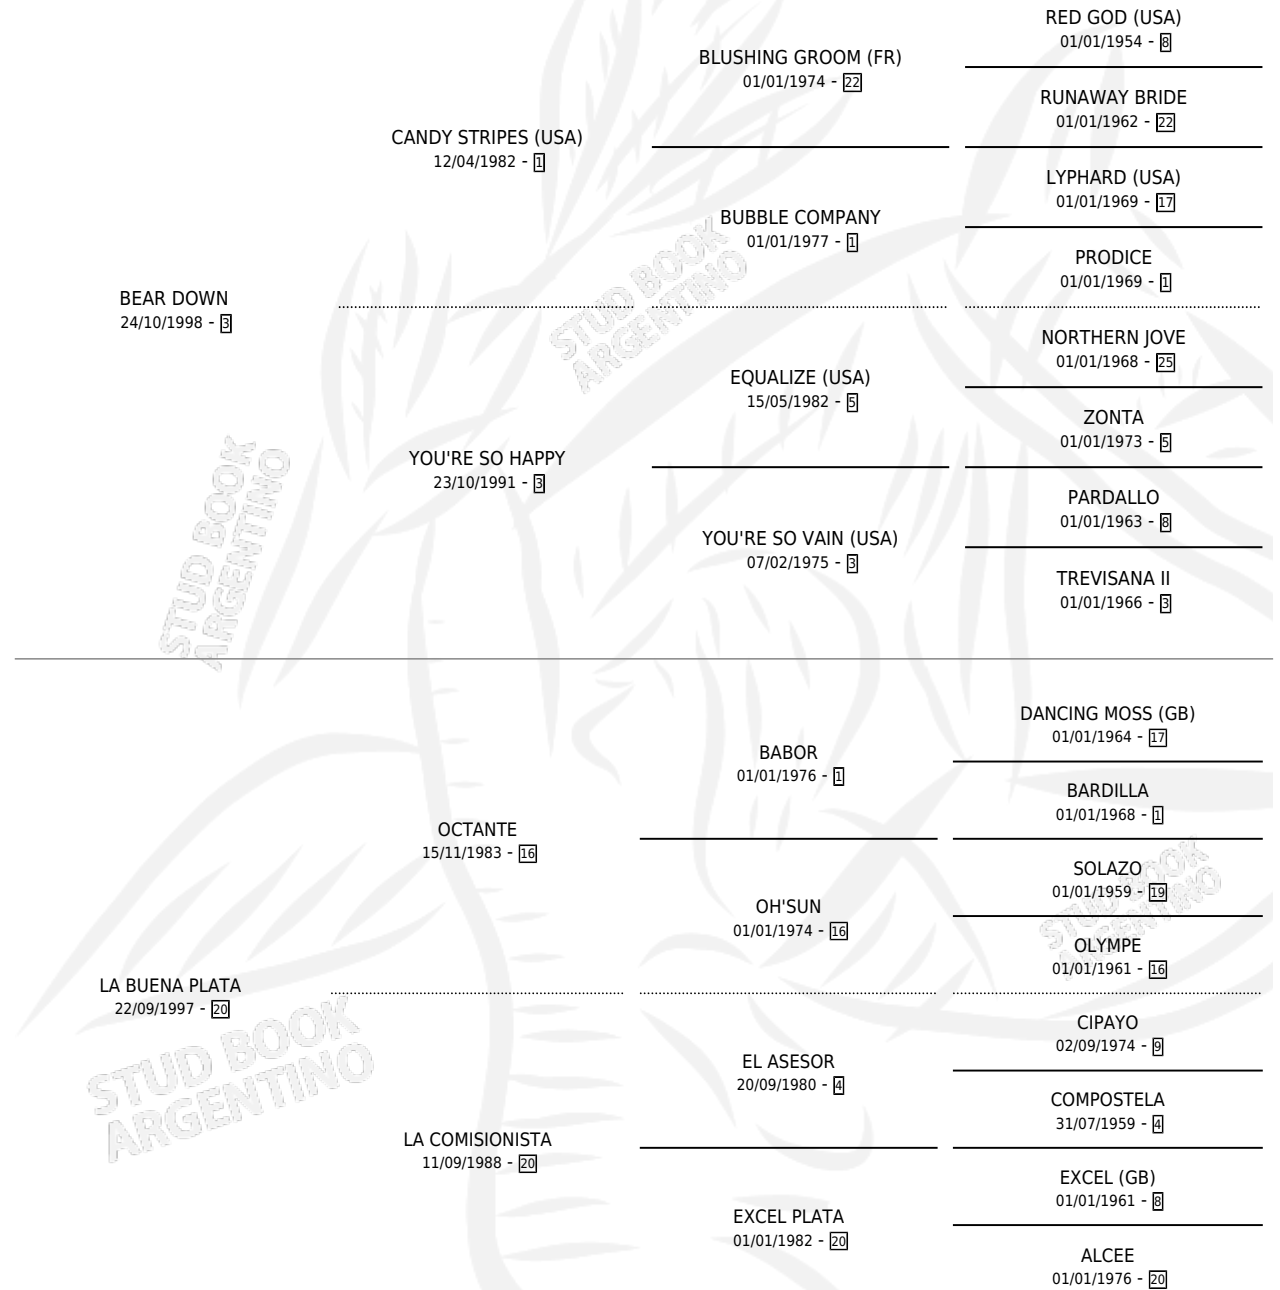

# AMIGA PRIMAVERA

por BEAR DOWN y LA BUENA PLATA por OCTANTE

Argentina · Hembra · Zaino · SP · 21/09/2008  
Familia 20-d · Volumen 40

## ESTADO

TIPIFICACIÓN SANGUÍNEA	X
TIPIFICACIÓN POR ADN	✓
PASAPORTE	✓
IDENTIFICACIÓN POR MICROCHIP	✓
REPRODUCTOR	✓

**Lugar de nacimiento:** El Manzano

**Criador:** El Manzano

## PEDIGREE

S

mientos 0 / Efectividad 0.00%

PADRILLO	PRODUCTO	CRIADOR	1ER SERVICIO	ÚLTIMO SERVICIO
ALGHERO	∅		29/08/2017	08/09/2017
ALGHERO	<b>AMIGA PRIMAVERA</b>		24/10/2015	26/10/2015

**Datos oficiales del Stud Book Argentino**