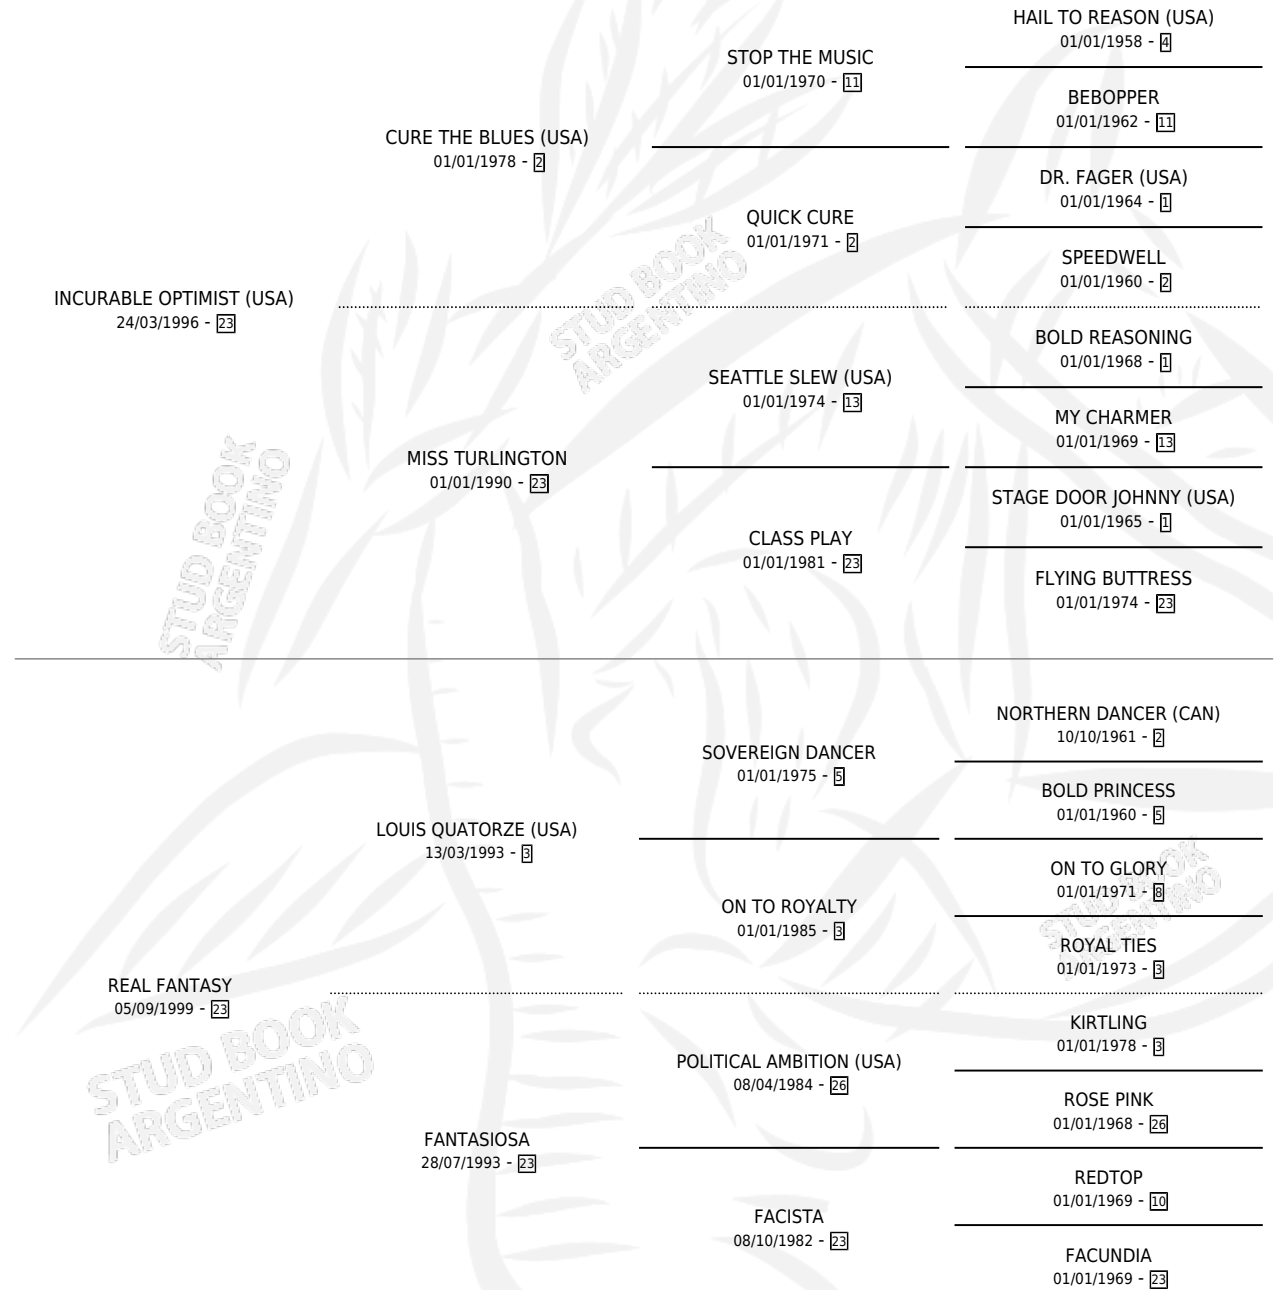

INCURABLE FANTASY

por INCURABLE OPTIMIST (USA) y REAL FANTASY por
LOUIS QUATORZE (USA)

Argentina · Macho · Zaino · SP · 05/10/2008
Familia 23-a · Volumen 40

ESTADO

TIPIFICACIÓN SANGUÍNEA	X
TIPIFICACIÓN POR ADN	✓
PASAPORTE	✓
IDENTIFICACIÓN POR MICROCHIP	✓
REPRODUCTOR	X

Lugar de nacimiento: El Paraiso

Criador: Haras Cañada Negra S.H

PEDIGREE