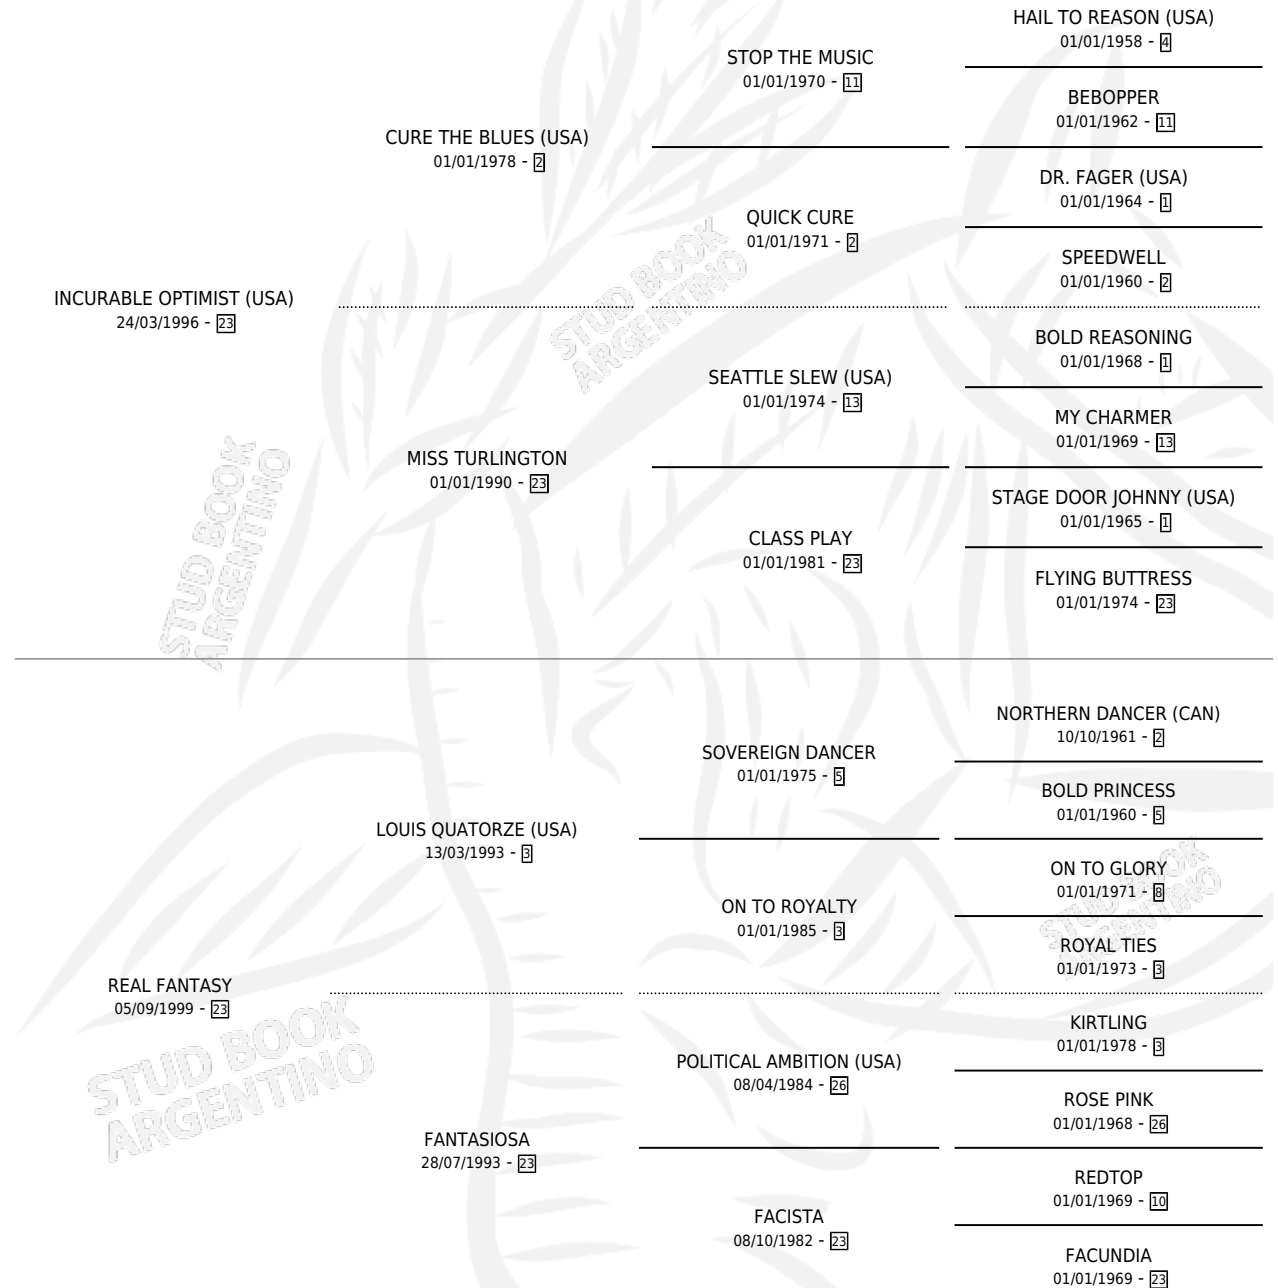

INCURABLE FANTASY

por INCURABLE OPTIMIST (USA) y REAL FANTASY por
LOUIS QUATORZE (USA)

Argentina · Macho · Zaino · SP · 05/10/2008
Familia 23-a · Volumen 40

ESTADO

TIPIFICACIÓN SANGUÍNEA	X
TIPIFICACIÓN POR ADN	✓
PASAPORTE	✓
IDENTIFICACIÓN POR MICROCHIP	✓
REPRODUCTOR	X

Lugar de nacimiento: El Paraiso

Criador: Haras Cañada Negra S.H

PEDIGREE

CAMPAÑA

Solo carreras oficiales de Argentina

POR EDAD

EDAD	CC	1°	2°	3°	4°	5°	NP	CLC	CLG	CLCG1	CLGG1	IMPORTE	GANANCIA / CC
3 AÑOS	2	0	0	0	0	0	2	0	0	0	0	\$0	\$0
TOTALES	2	0	0	0	0	0	2	0	0	0	0	\$0	\$0
%		0.0%	0.0%	0.0%	0.0%	0.0%	100%	0.0%	0.0%	0.0%	0.0%		