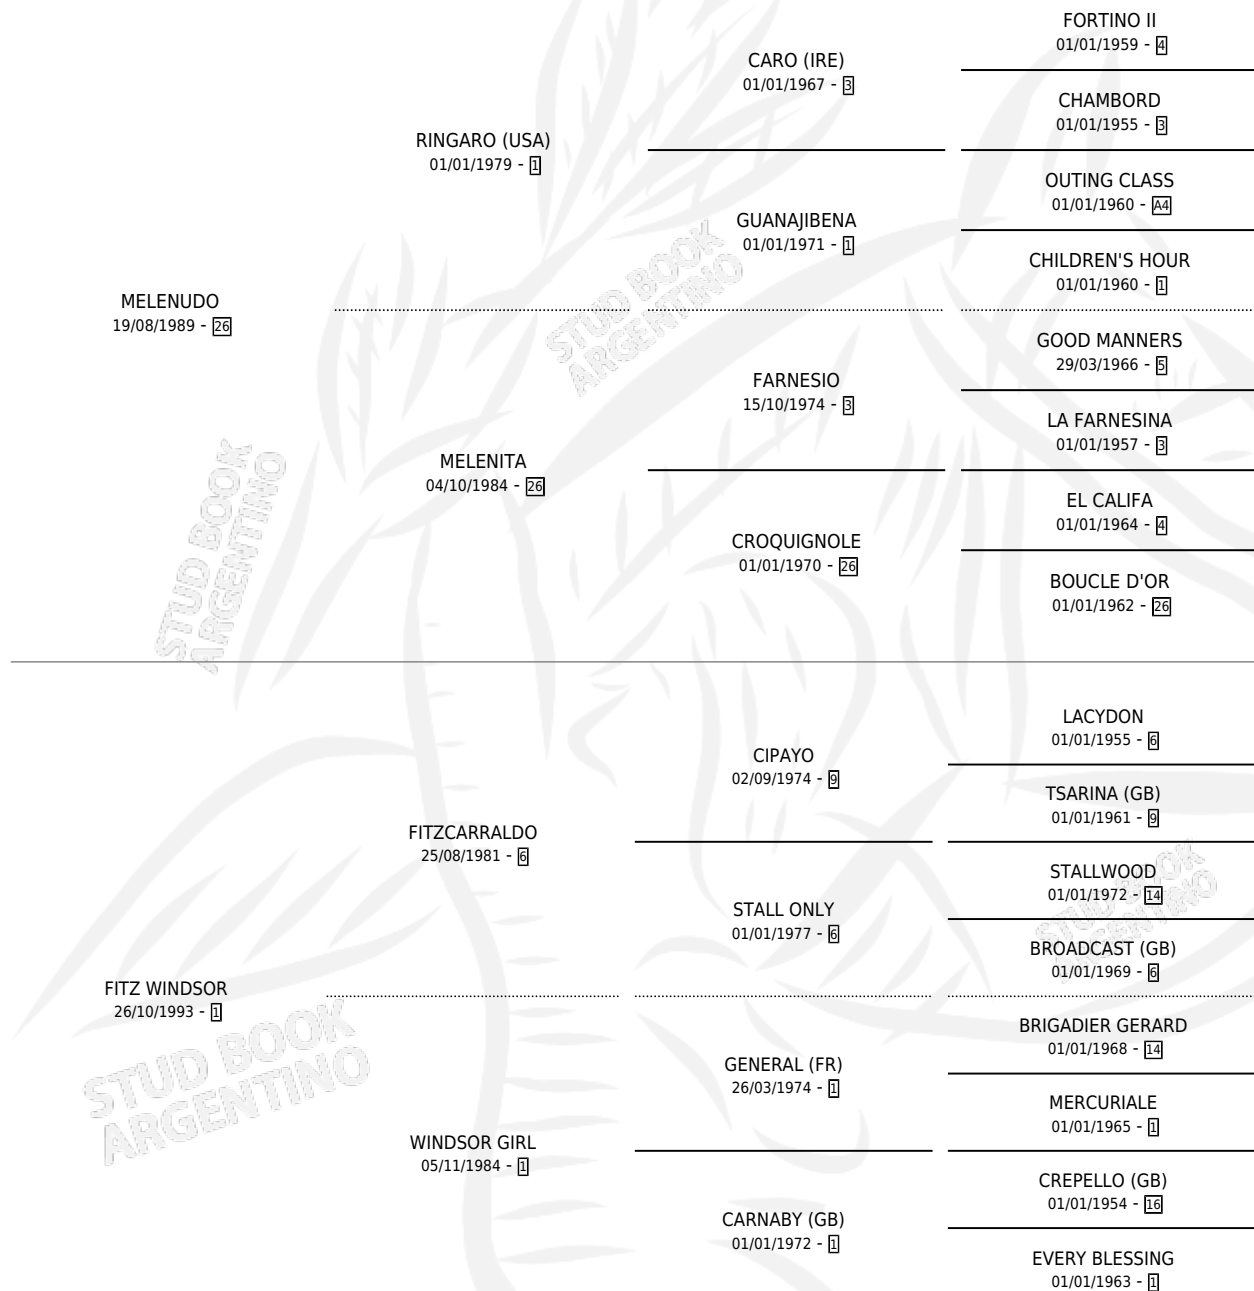

FLASHEADA

por MELENUDO y FITZ WINDSOR por FITZCARRALDO

Argentina · Hembra · Tordillo · SP · 04/10/2008
Familia 1-w · Volumen 40

ESTADO

TIPIFICACIÓN SANGUÍNEA	X
TIPIFICACIÓN POR ADN	✓
PASAPORTE	✓
IDENTIFICACIÓN POR MICROCHIP	✓
REPRODUCTOR	✓

Lugar de nacimiento: El Doguito

Criador: El Doguito

PEDIGREE