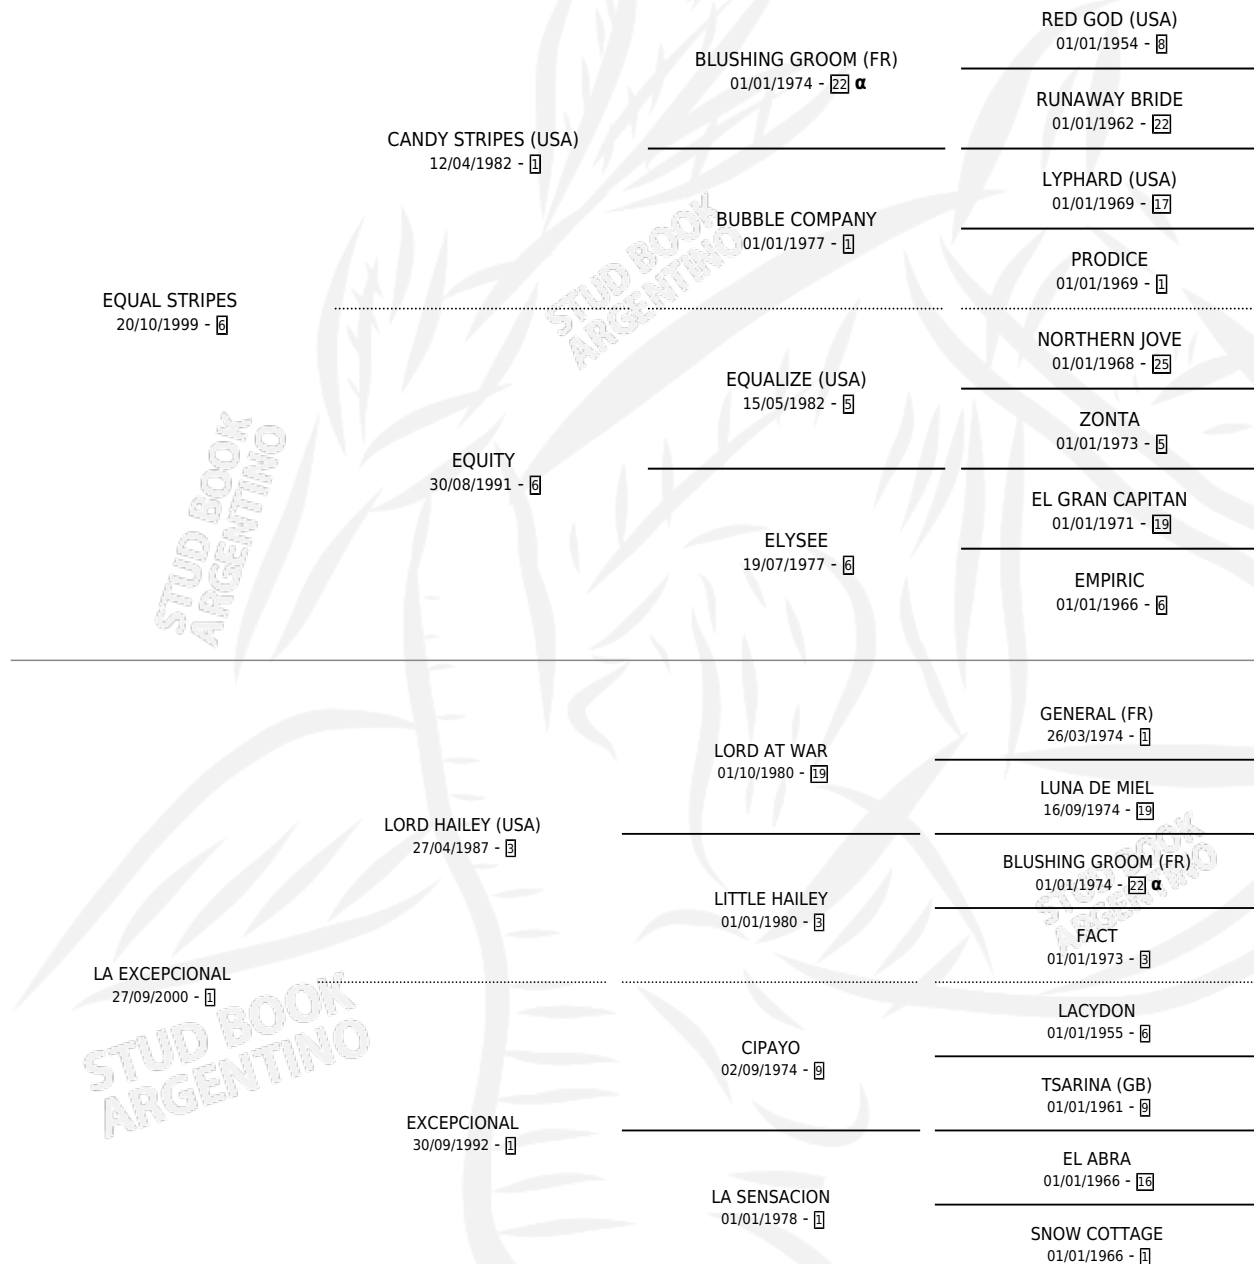

# LAMBORGINA

por **EQUAL STRIPES** y **LA EXCEPCIONAL** por **LORD HAILEY**  
(USA)

Argentina · Hembra · Alazan · SP · 16/10/2008  
Familia 1-e · Volumen 40

## ESTADO

TIPIFICACIÓN SANGUÍNEA	X
TIPIFICACIÓN POR ADN	✓
PASAPORTE	✓
IDENTIFICACIÓN POR MICROCHIP	X
REPRODUCTOR	✓

**Lugar de nacimiento:** El Doguito

**Criador:** El Doguito

## PEDIGREE

INBREEDING : α