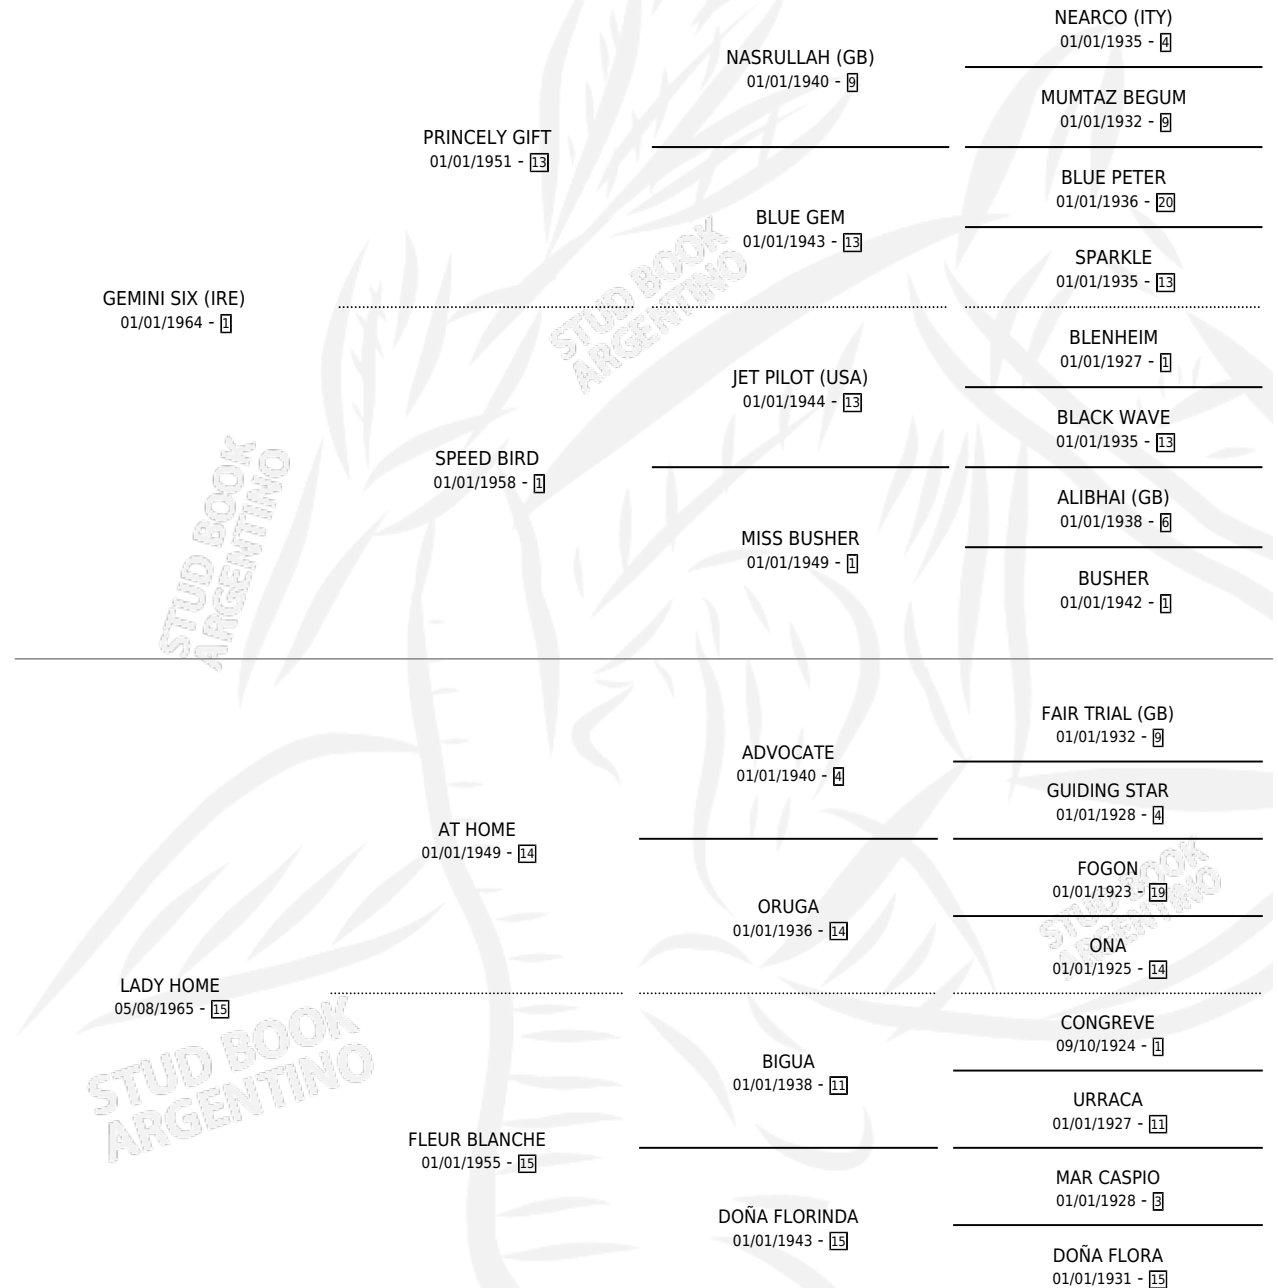

GRIBA

por GEMINI SIX (IRE) y LADY HOME por AT HOME

Argentina · Hembra · Zaino · SP · 18/10/1975
Familia 15 · Volumen 29

ESTADO

TIPIFICACIÓN SANGUÍNEA	X
TIPIFICACIÓN POR ADN	X
PASAPORTE	X
IDENTIFICACIÓN POR MICROCHIP	X
REPRODUCTOR	X

Lugar de nacimiento: Campo particular

Criador: Sin dato

PEDIGREE

CAMPAÑA

Solo carreras oficiales de Argentina

POR EDAD

EDAD	CC	1°	2°	3°	4°	5°	NP	CLC	CLG	CLCG1	CLGG1	IMPORTE	GANANCIA / CC
2 AÑOS	4	1	3	0	0	0	0	3	0	0	0	\$0	\$0
TOTALES	4	1	3	0	0	0	0	3	0	0	0	\$0	\$0
%		25.0%	75.0%	0.0%	0.0%	0.0%	0.0%	75.0%	0.0%	0.0%	0.0%		