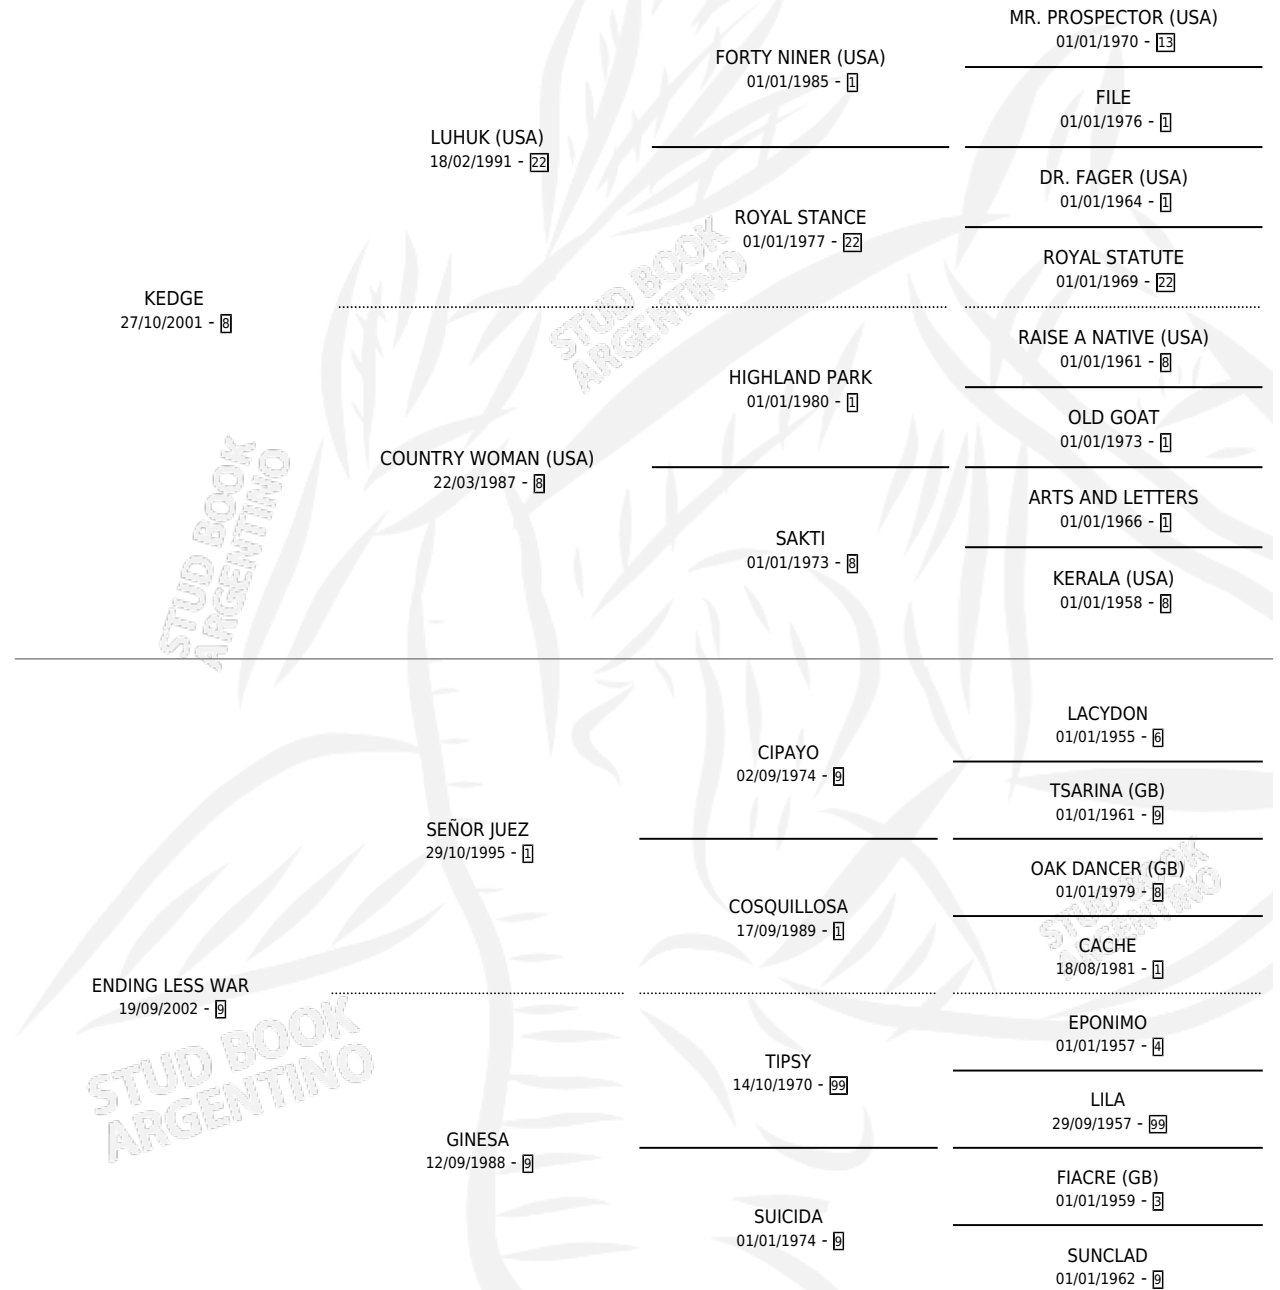

MOON TOSTADA

por **KEDGE** y **ENDING LESS WAR** por **SEÑOR JUEZ**

Argentina · Hembra · Zaino o Tordillo · SP · 22/09/2008
Familia 9-g · Volumen 40

ESTADO

TIPIFICACIÓN SANGUÍNEA	X
TIPIFICACIÓN POR ADN	X
PASAPORTE	X
IDENTIFICACIÓN POR MICROCHIP	X
REPRODUCTOR	X

Lugar de nacimiento: La Tostada

Criador: La Tostada

PEDIGREE

MOON TOSTADA

Datos oficiales del Stud Book Argentino

Documento generado el 02/05/2026

studbook.org.ar