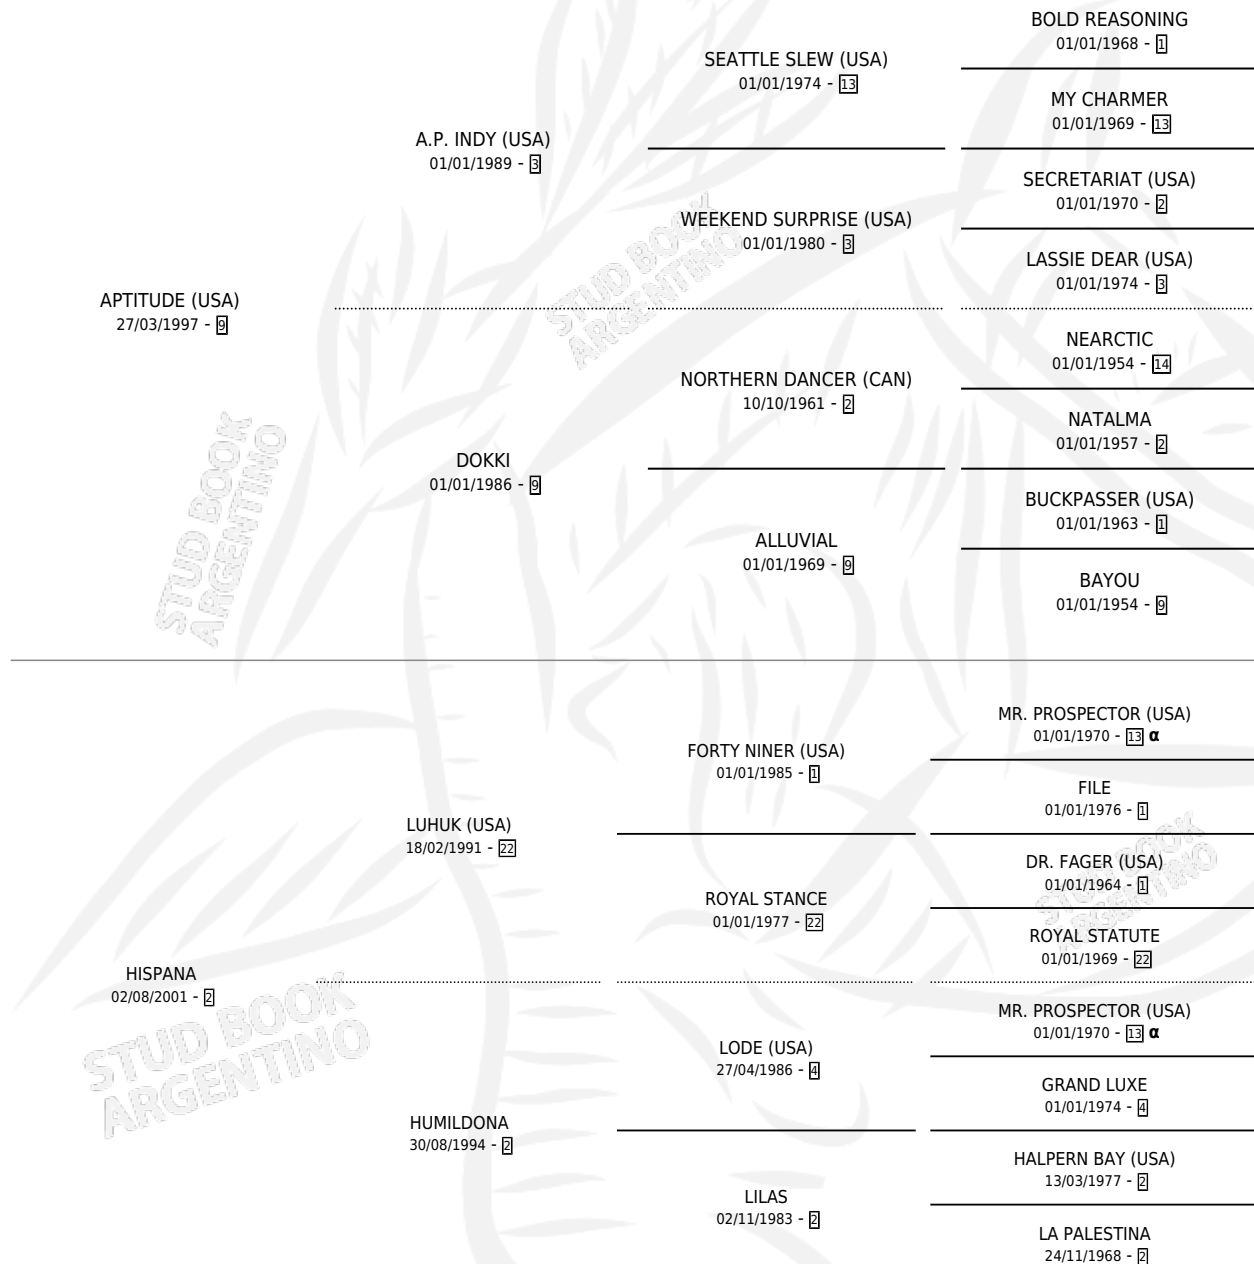

LA REJONERA

por **APTITUDE (USA)** y **HISPANA** por **LUHUK (USA)**

Argentina · Hembra · Zaino · SP · 06/08/2008
Familia 2-u · Volumen 40

ESTADO

TIPIFICACIÓN SANGUÍNEA	X
TIPIFICACIÓN POR ADN	✓
PASAPORTE	✓
IDENTIFICACIÓN POR MICROCHIP	✓
REPRODUCTOR	✓

Lugar de nacimiento: El Mallin
Criador: El Mallin

~

HIJOS

	MACHOS	HEMBRAS
2 NACIERON	1	1
SIN ACTUACIONES		

PEDIGREE

INBREEDING : α

CAMPAÑA

Solo carreras oficiales de Argentina