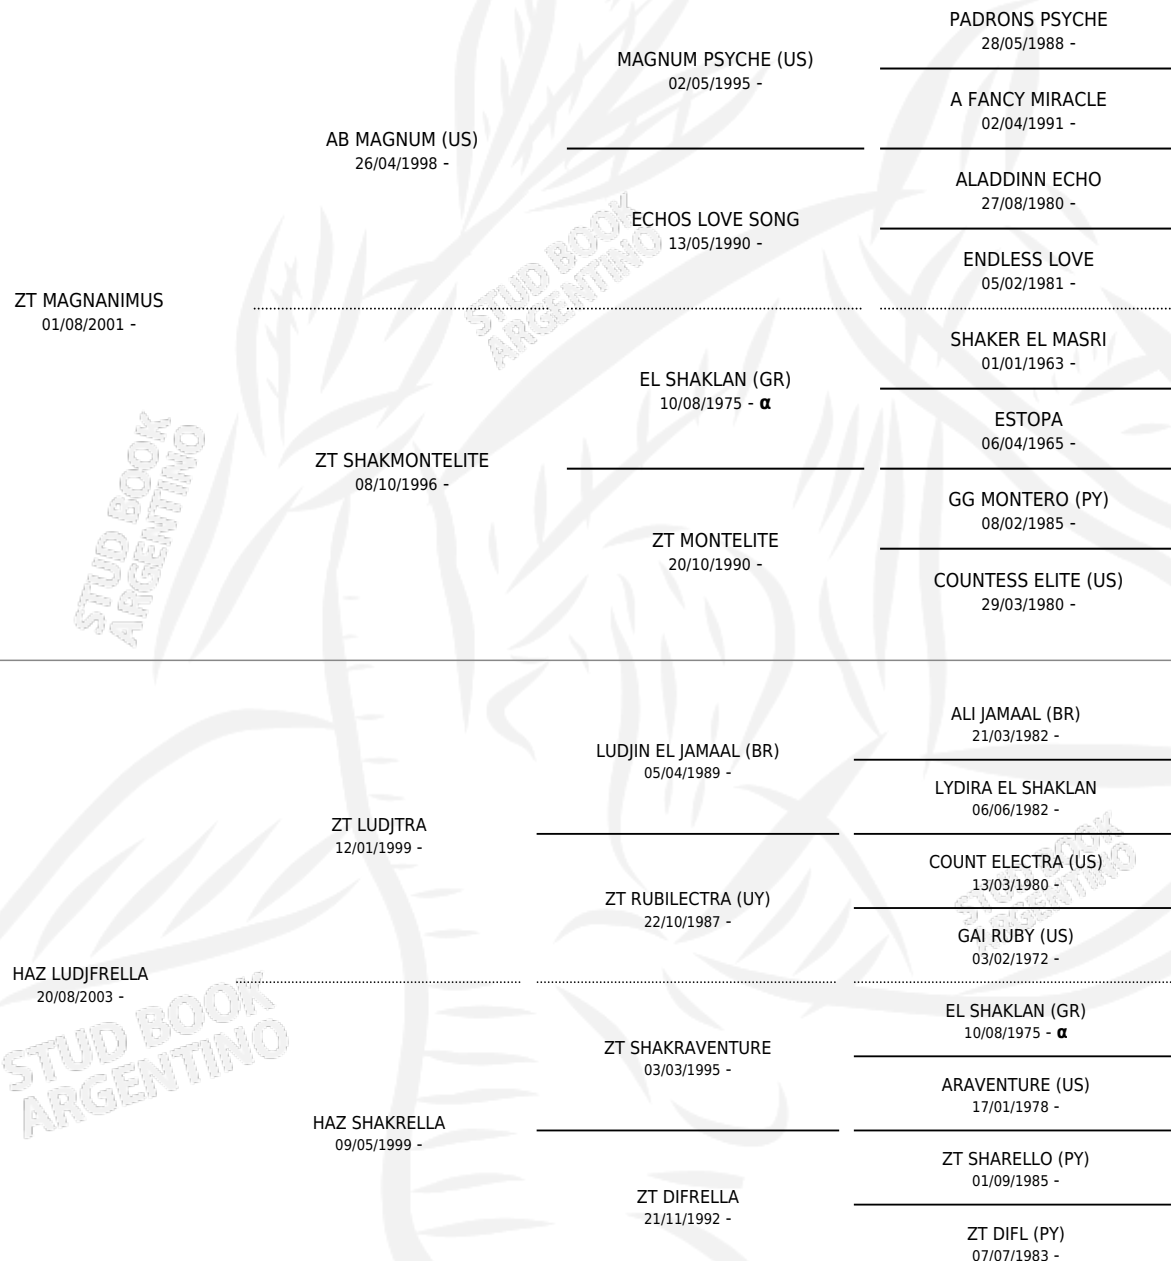

Lugar de nacimiento: El Mangrullo De Tucuman
Criador: El Mangrullo De Tucuman

~

HIJOS

| | MACHOS | HEMBRAS |
|-----------------|--------|---------|
| 4 NACIERON | 2 | 2 |
| SIN ACTUACIONES | | |

PEDIGREE

INBREEDING : α