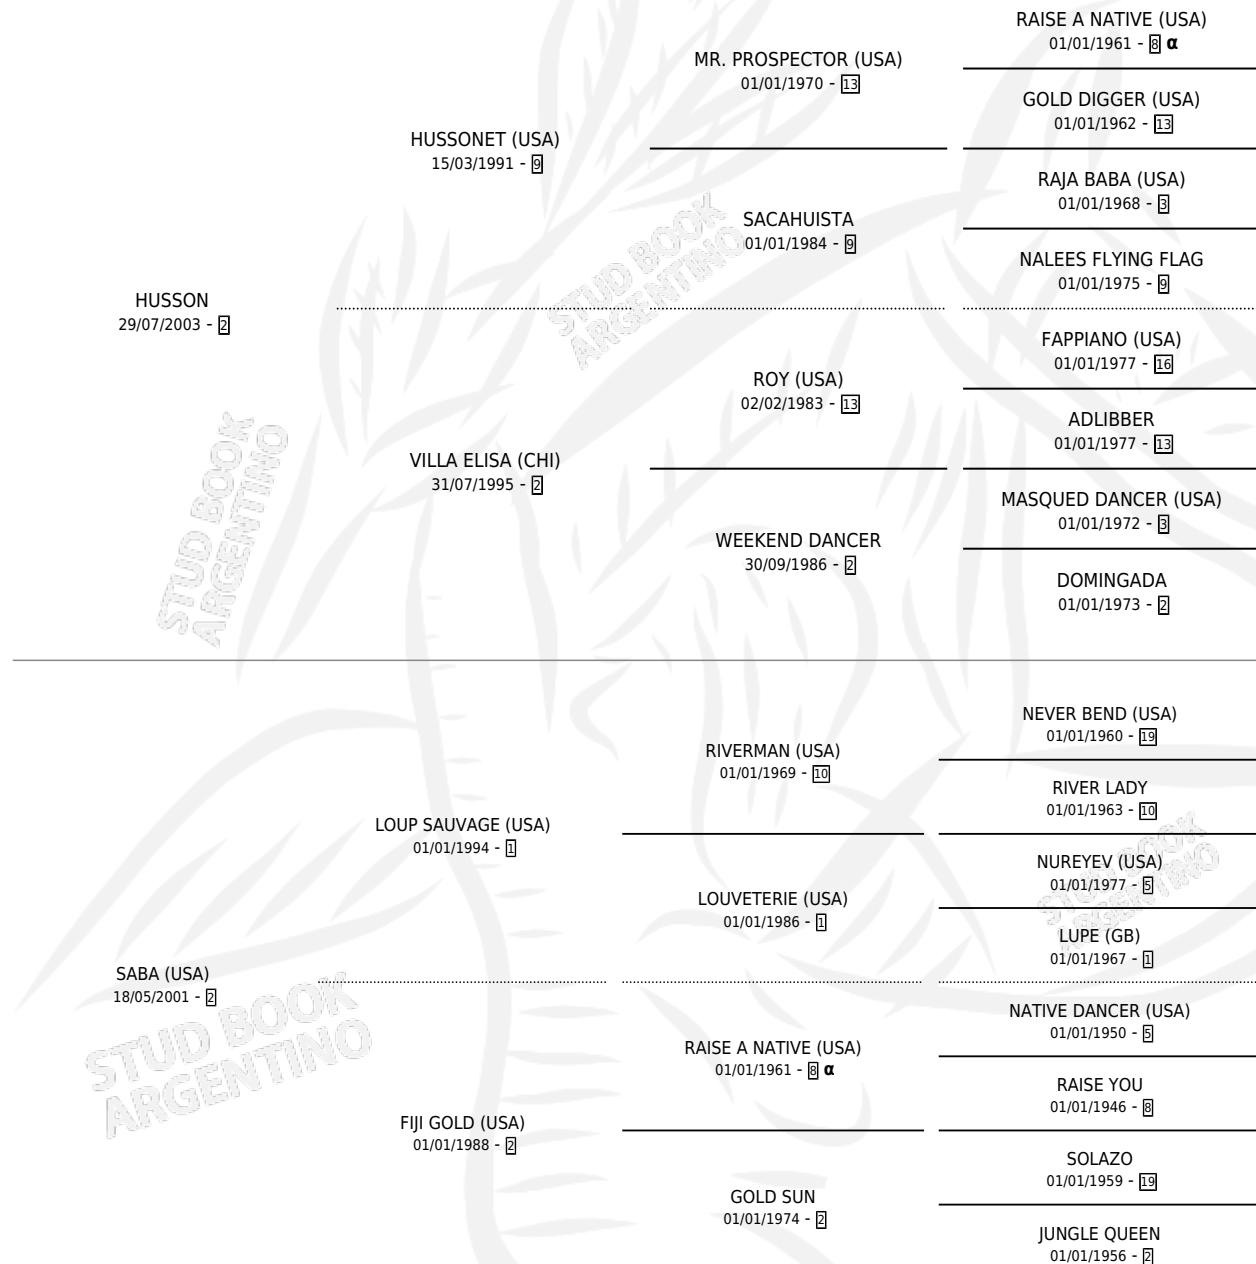

HUSSONVILLE

por **HUSSON y SABA (USA)** por **LOUP SAUVAGE (USA)**

Argentina · Hembra · Alazan · SP · 29/09/2008
Familia 2-g · Volumen 40

ESTADO

TIPIFICACIÓN SANGUÍNEA	X
TIPIFICACIÓN POR ADN	✓
PASAPORTE	✓
IDENTIFICACIÓN POR MICROCHIP	✓
REPRODUCTOR	✓

Lugar de nacimiento: Torre Herberos

Criador: Mautalen Carlos Alfredo

~

HIJOS

	MACHOS	HEMBRAS
4 NACIERON	3	1
2 CORRIERON	2	0
1 GANARON	1	0
0 GANADORES CL	0 GANADORES GR	0 GANADORES G1

PEDIGREE

INBREEDING : α

CAMPAÑA

Solo carreras oficiales de Argentina

POR EDAD

EDAD	CC	1°	2°	3°	4°	5°	NP	CLC	CLG	CLCG1	CLGG1	IMPORTE	GANANCIA / CC
2 AÑOS	2	1	0	0	1	0	0	1	0	0	0	\$46,000	\$23,000
3 AÑOS	8	1	3	1	0	2	1	2	0	0	0	\$102,920	\$12,865
4 AÑOS	4	0	1	0	0	0	3	0	0	0	0	\$12,250	\$3,063
TOTALES	14	2	4	1	1	2	4	3	0	0	0	\$161,170	\$11,512
%		14.3%	28.6%	7.1%	7.1%	14.3%	28.6%	21.4%	0.0%	0.0%	0.0%		