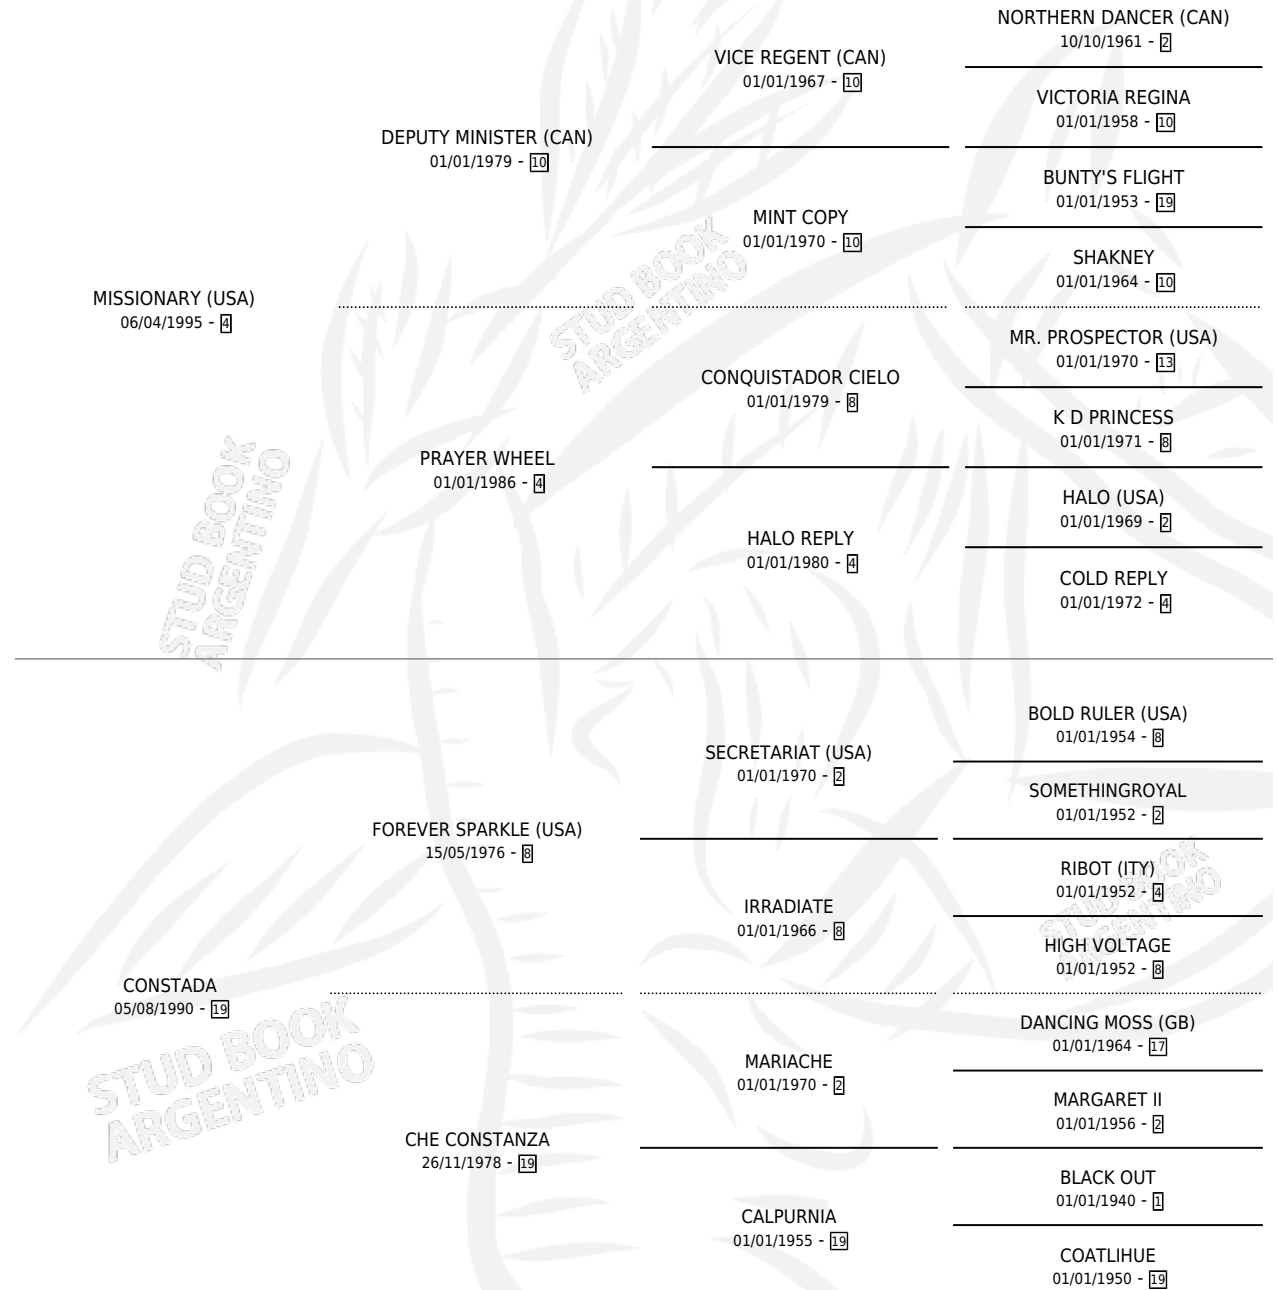

CASI CHARLETA

por **MISSIONARY (USA)** y **CONSTADA** por **FOREVER SPARKLE (USA)**

Argentina · Macho · Alazan · SP · 22/09/2008
Familia 19-c · Volumen 40

ESTADO

TIPIFICACIÓN SANGUÍNEA	X
TIPIFICACIÓN POR ADN	X
PASAPORTE	X
IDENTIFICACIÓN POR MICROCHIP	X
REPRODUCTOR	X

Lugar de nacimiento: Las Camelias

Criador: Las Camelias

PEDIGREE

CASI CHARLETA

Datos oficiales del Stud Book Argentino

Documento generado el 05/05/2026

studbook.org.ar