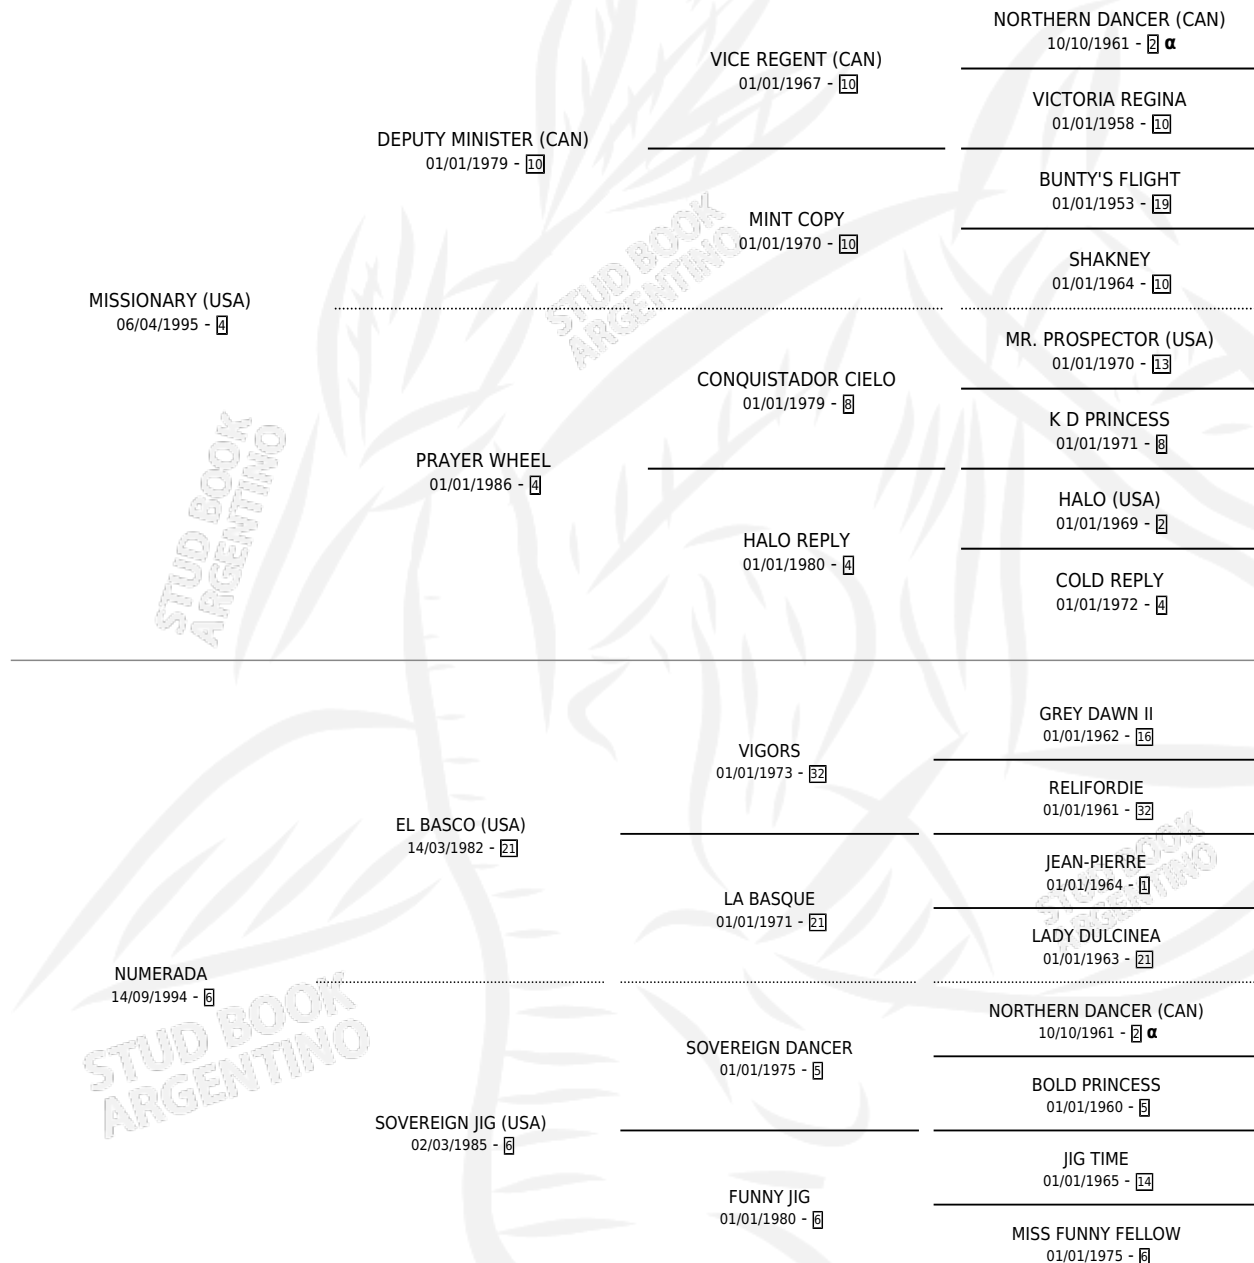

LA NOMBRADIA

por **MISSIONARY (USA)** y **NUMERADA** por **EL BASCO (USA)**

Argentina · Hembra · Alazan · SP · 07/10/2008
Familia 6-a · Volumen 40

ESTADO

TIPIFICACIÓN SANGUÍNEA	X
TIPIFICACIÓN POR ADN	✓
PASAPORTE	✓
IDENTIFICACIÓN POR MICROCHIP	✓
REPRODUCTOR	✓

Lugar de nacimiento: Las Camelias
Criador: Las Camelias

~

HIJOS

	MACHOS	HEMBRAS
2 NACIERON	1	1
SIN ACTUACIONES		

PEDIGREE

INBREEDING : α