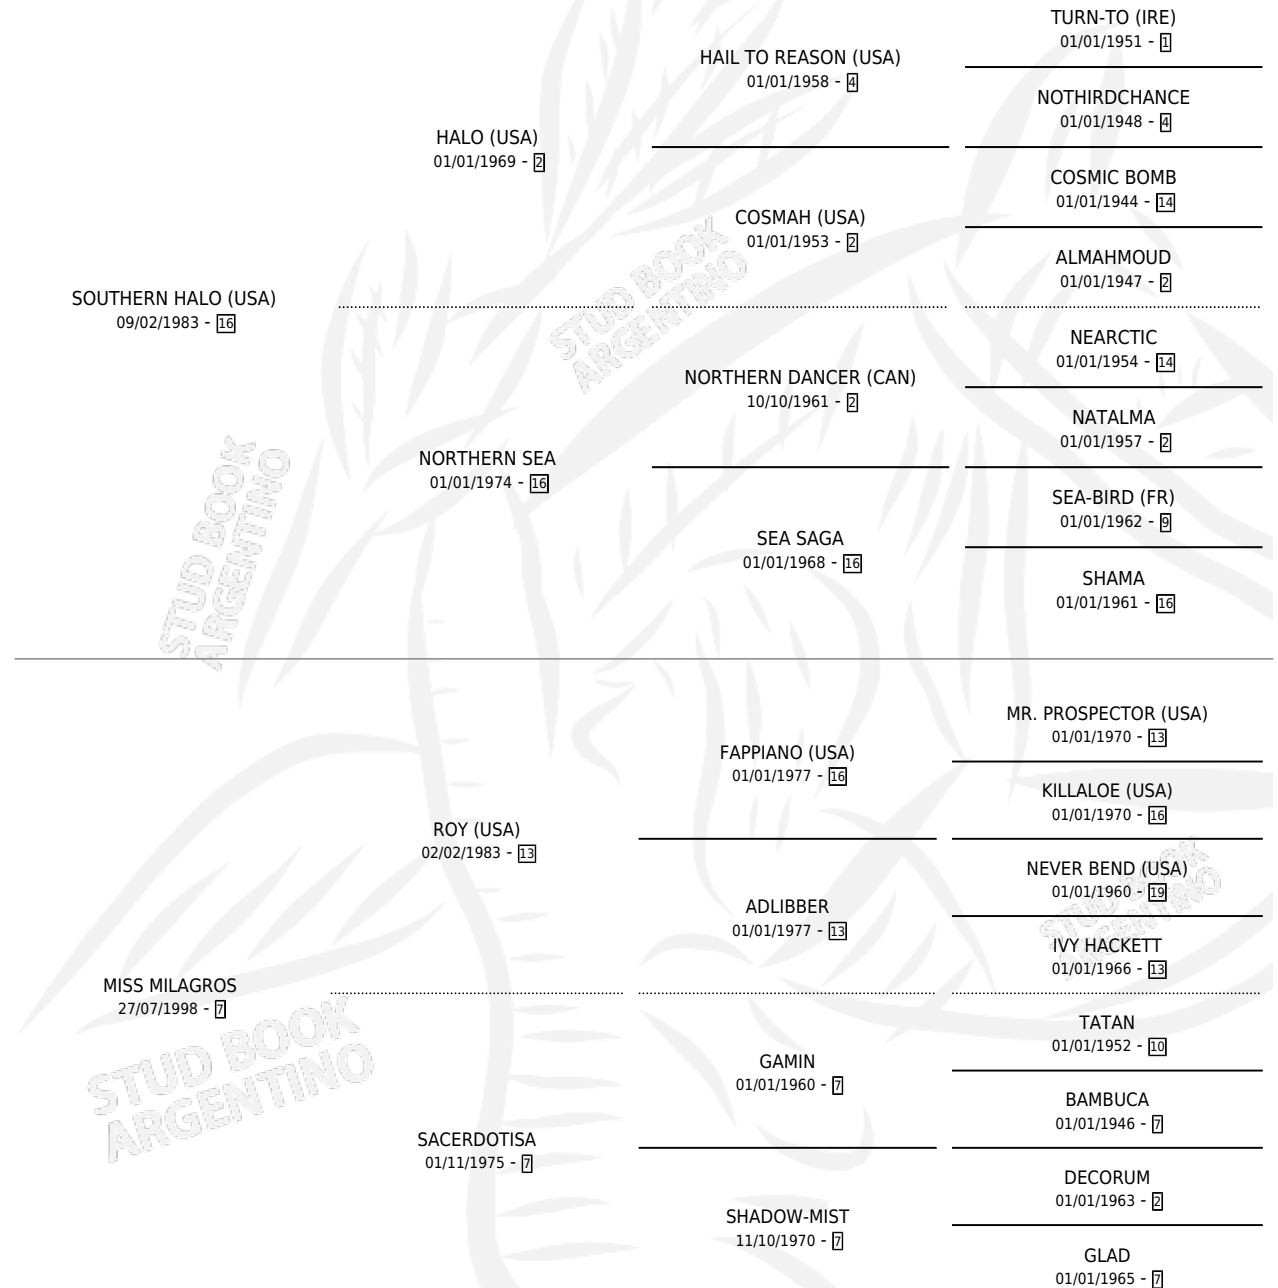

MISTER ANDY

por SOUTHERN HALO (USA) y MISS MILAGROS por ROY (USA)

Argentina · Macho · Zaino · SP · 22/10/2008
Familia 7 · Volumen 40

ESTADO

TIPIFICACIÓN SANGUÍNEA	X
TIPIFICACIÓN POR ADN	✓
PASAPORTE	✓
IDENTIFICACIÓN POR MICROCHIP	✓
REPRODUCTOR	X

Lugar de nacimiento: La Quebrada
Criador: La Quebrada

PEDIGREE

CAMPAÑA

Solo carreras oficiales de Argentina

POR EDAD

EDAD	CC	1°	2°	3°	4°	5°	NP	CLC	CLG	CLCG1	CLGG1	IMPORTE	GANANCIA / CC
2 AÑOS	1	0	0	0	0	0	1	0	0	0	0	\$0	\$0
3 AÑOS	1	0	0	0	1	0	0	0	0	0	0	\$3,750	\$3,750
4 AÑOS	7	1	0	0	2	0	4	0	0	0	0	\$35,430	\$5,061
5 AÑOS	2	0	0	0	0	0	2	0	0	0	0	\$0	\$0
TOTALES	11	1	0	0	3	0	7	0	0	0	0	\$39,180	\$3,562
%		9.1%	0.0%	0.0%	27.3%	0.0%	63.6%	0.0%	0.0%	0.0%	0.0%		

Ganador en Palermo - \$39,180, a los 4 años.

POR DISTANCIA

HIPODROMO	CC	1°	2°	3°	4°	5°	NP	CLC	CLG	CLCG1	CLGG1	IMPORTE
PALERMO	5	1	0	0	1	0	3	0	0	0	0	\$31,680
1000 MTS	5	1	0	0	1	0	3	0	0	0	0	\$31,680
LA PLATA	5	0	0	0	2	0	3	0	0	0	0	\$7,500
1100 MTS	2	0	0	0	0	0	2	0	0	0	0	\$0
1200 MTS	1	0	0	0	1	0	0	0	0	0	0	\$3,750
1000 MTS	2	0	0	0	1	0	1	0	0	0	0	\$3,750
SAN ISIDRO	1	0	0	0	0	0	1	0	0	0	0	\$0
1200 MTS	1	0	0	0	0	0	1	0	0	0	0	\$0