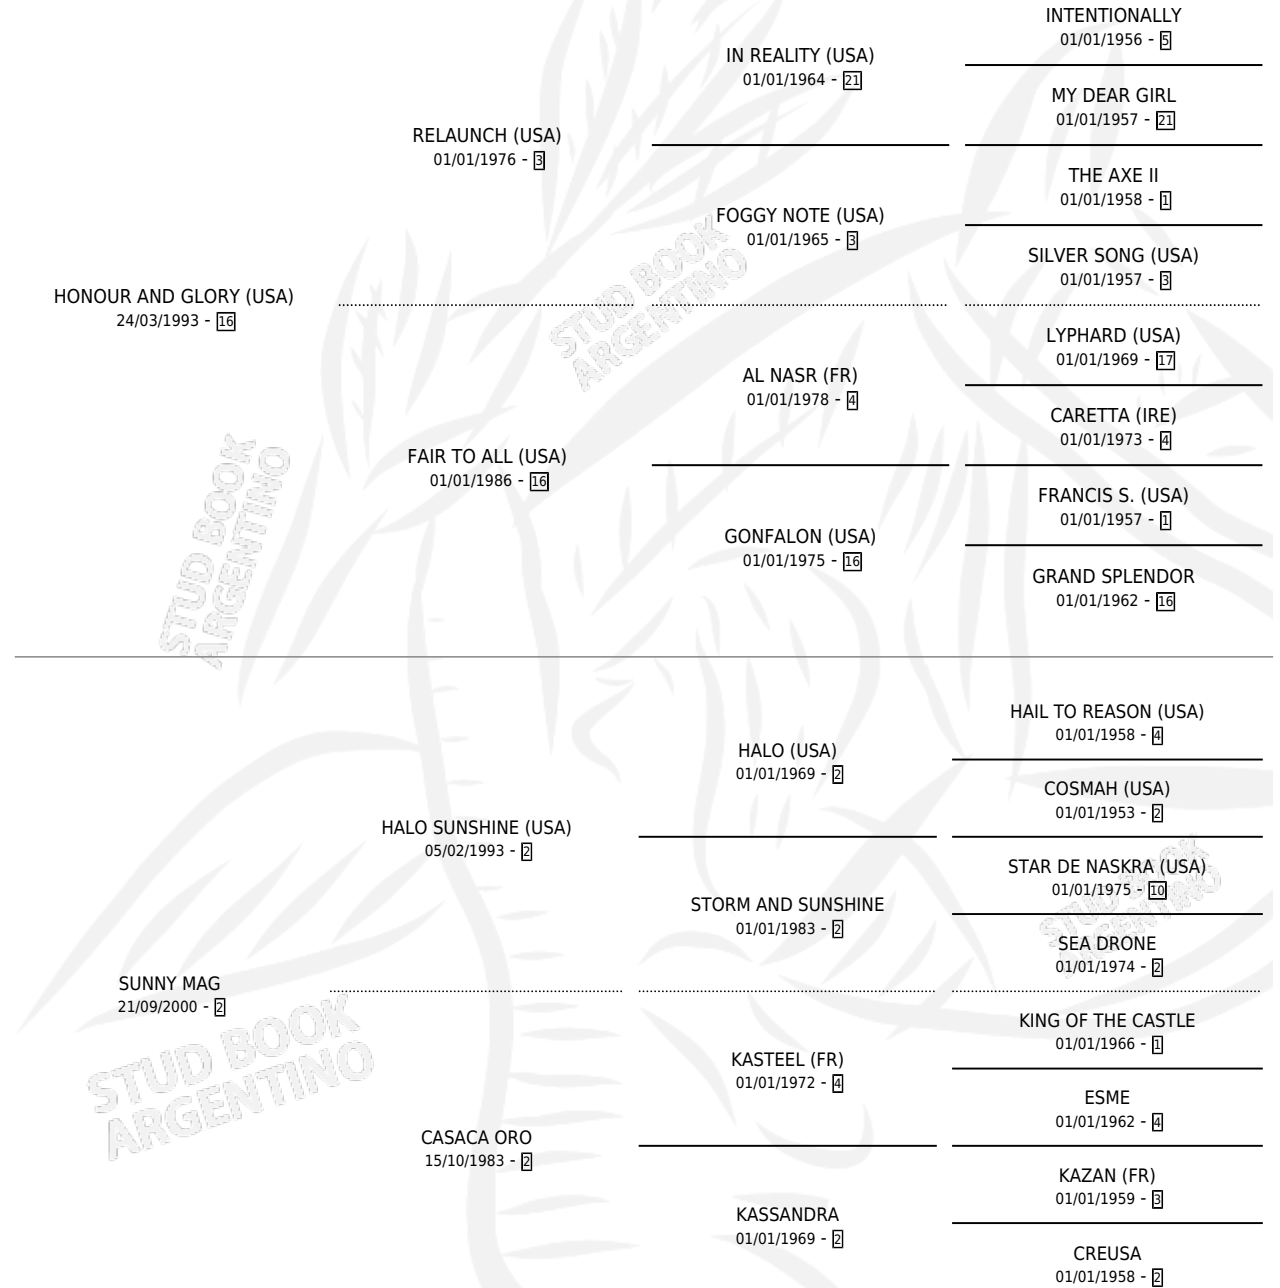

MALLIN MAG

por HONOUR AND GLORY (USA) y SUNNY MAG por HALO SUNSHINE (USA)

Argentina · Macho · Zaino Colorado · SP · 12/10/2008
Familia 2-b · Volumen 40

ESTADO

TIPIFICACIÓN SANGUÍNEA	X
TIPIFICACIÓN POR ADN	✓
PASAPORTE	✓
IDENTIFICACIÓN POR MICROCHIP	✓
REPRODUCTOR	X

Lugar de nacimiento: El Mallin
Criador: Velazco Miguel Angel Jose

PEDIGREE