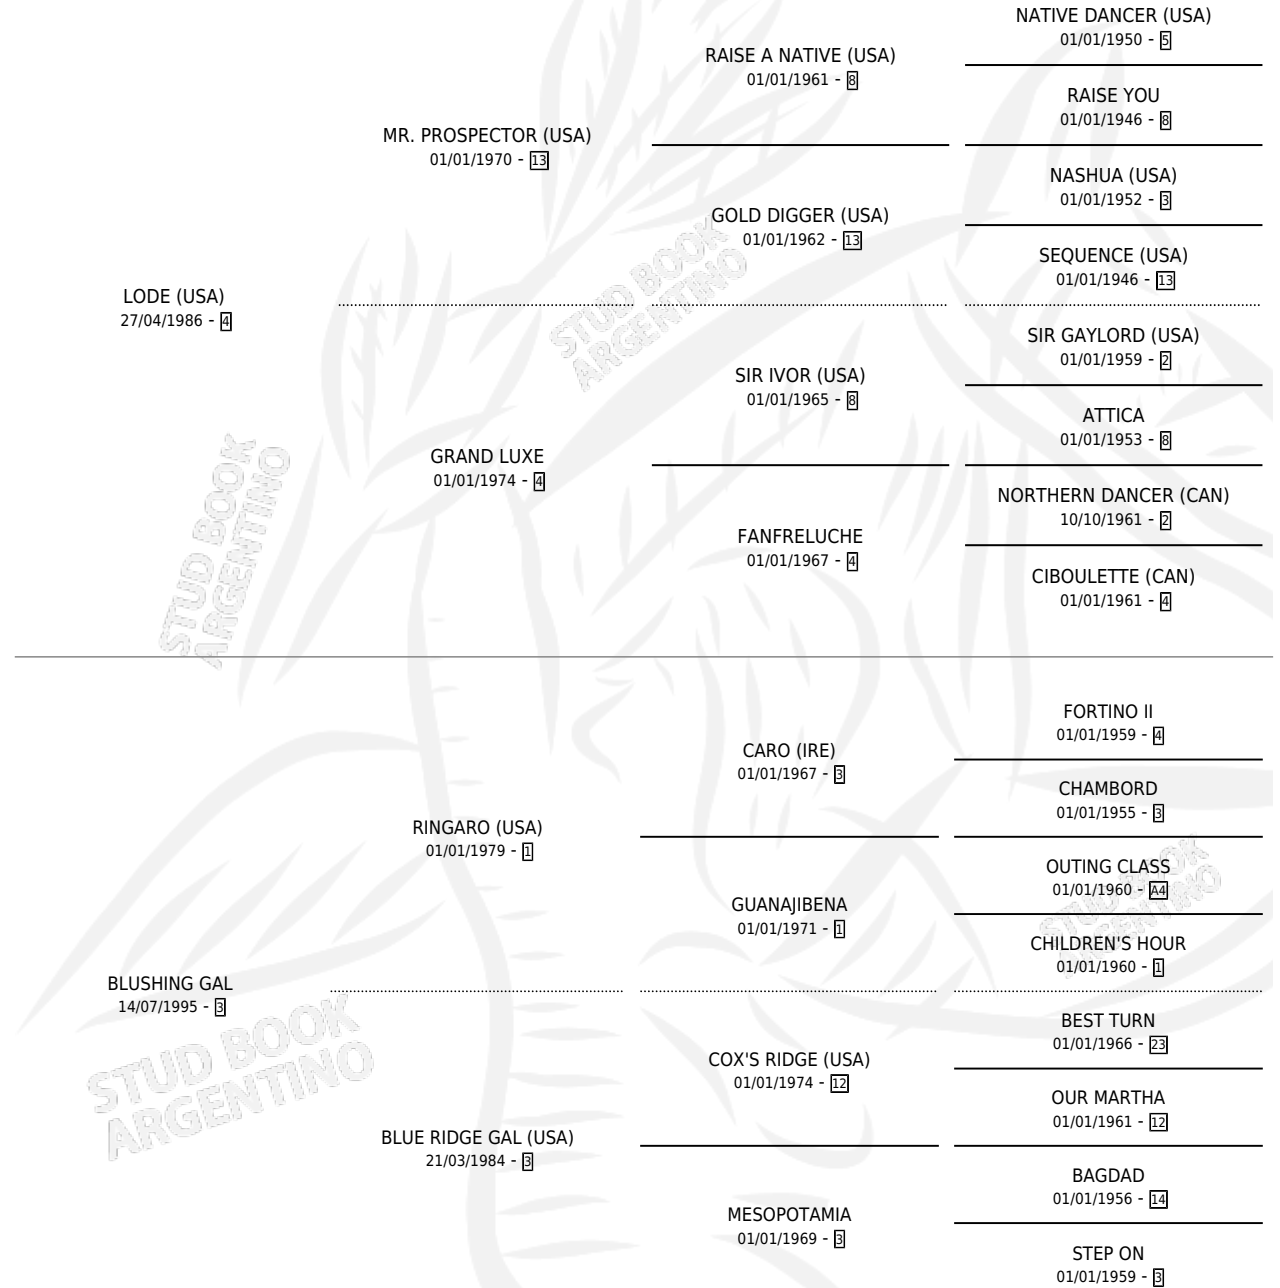

PAPO S BLUES

por **LODE (USA)** y **BLUSHING GAL** por **RINGARO (USA)**

Argentina · Macho · Tordillo · SP · 16/09/2008
Familia 3-n · Volumen 40

ESTADO

TIPIFICACIÓN SANGUÍNEA	X
TIPIFICACIÓN POR ADN	✓
PASAPORTE	✓
IDENTIFICACIÓN POR MICROCHIP	✓
REPRODUCTOR	X

Lugar de nacimiento: El Mallin
Criador: Velazco Miguel Angel Jose

PEDIGREE

CAMPAÑA

Solo carreras oficiales de Argentina

POR EDAD

EDAD	CC	1°	2°	3°	4°	5°	NP	CLC	CLG	CLCG1	CLGG1	IMPORTE	GANANCIA / CC
3 AÑOS	1	0	0	0	0	0	1	0	0	0	0	\$0	\$0
4 AÑOS	6	0	1	3	0	0	2	0	0	0	0	\$27,360	\$4,560
5 AÑOS	6	1	0	1	0	0	4	0	0	0	0	\$29,760	\$4,960
TOTALES	13	1	1	4	0	0	7	0	0	0	0	\$57,120	\$4,394
%		7.7%	7.7%	30.8%	0.0%	0.0%	53.8%	0.0%	0.0%	0.0%	0.0%		

Ganador en Palermo - \$57,120, a los 5 años.

POR DISTANCIA

HIPODROMO	CC	1°	2°	3°	4°	5°	NP	CLC	CLG	CLCG1	CLGG1	IMPORTE
SAN ISIDRO	3	0	0	0	0	0	3	0	0	0	0	\$0
1200 MTS	1	0	0	0	0	0	1	0	0	0	0	\$0
1400 MTS	1	0	0	0	0	0	1	0	0	0	0	\$0
2000 MTS	1	0	0	0	0	0	1	0	0	0	0	\$0
PALERMO	10	1	1	4	0	0	4	0	0	0	0	\$57,120
1000 MTS	10	1	1	4	0	0	4	0	0	0	0	\$57,120