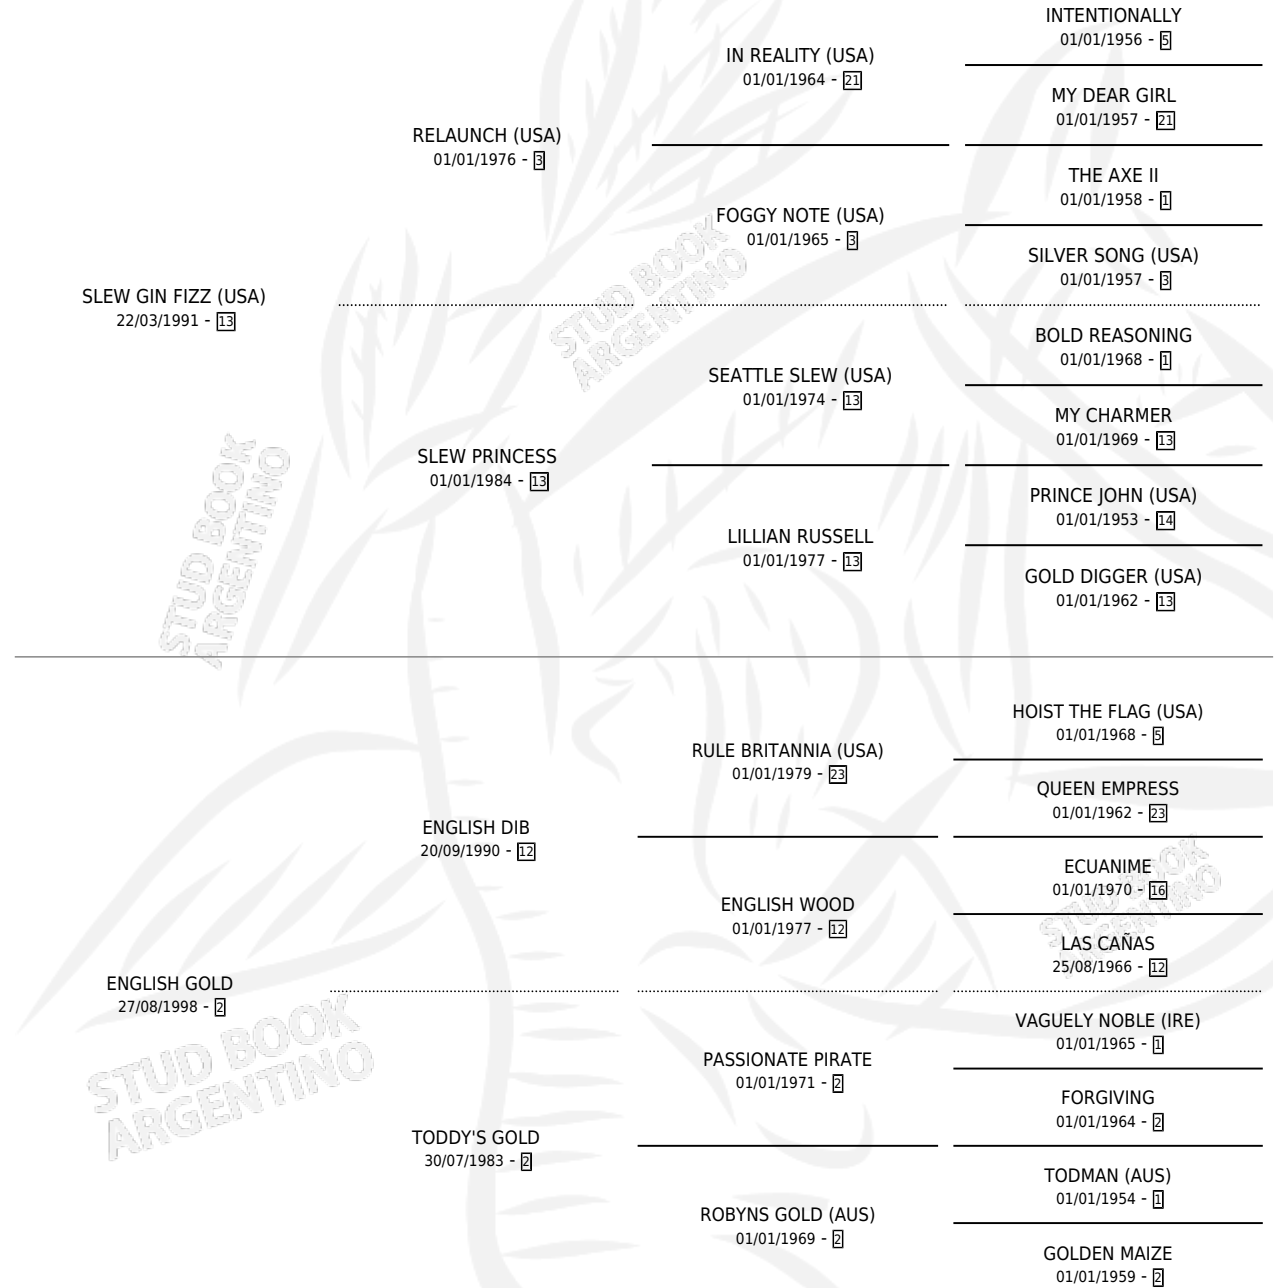

SLEW JUNIOR

por **SLEW GIN FIZZ (USA)** y **ENGLISH GOLD** por **ENGLISH DIB**

Argentina · Macho · Zaino o Tordillo · SP · 05/10/2008
Familia 2-g · Volumen 40

ESTADO

TIPIFICACIÓN SANGUÍNEA	X
TIPIFICACIÓN POR ADN	X
PASAPORTE	X
IDENTIFICACIÓN POR MICROCHIP	X
REPRODUCTOR	X

Lugar de nacimiento: Rodeo Chico

Criador: Mercado Mario Rolin

PEDIGREE