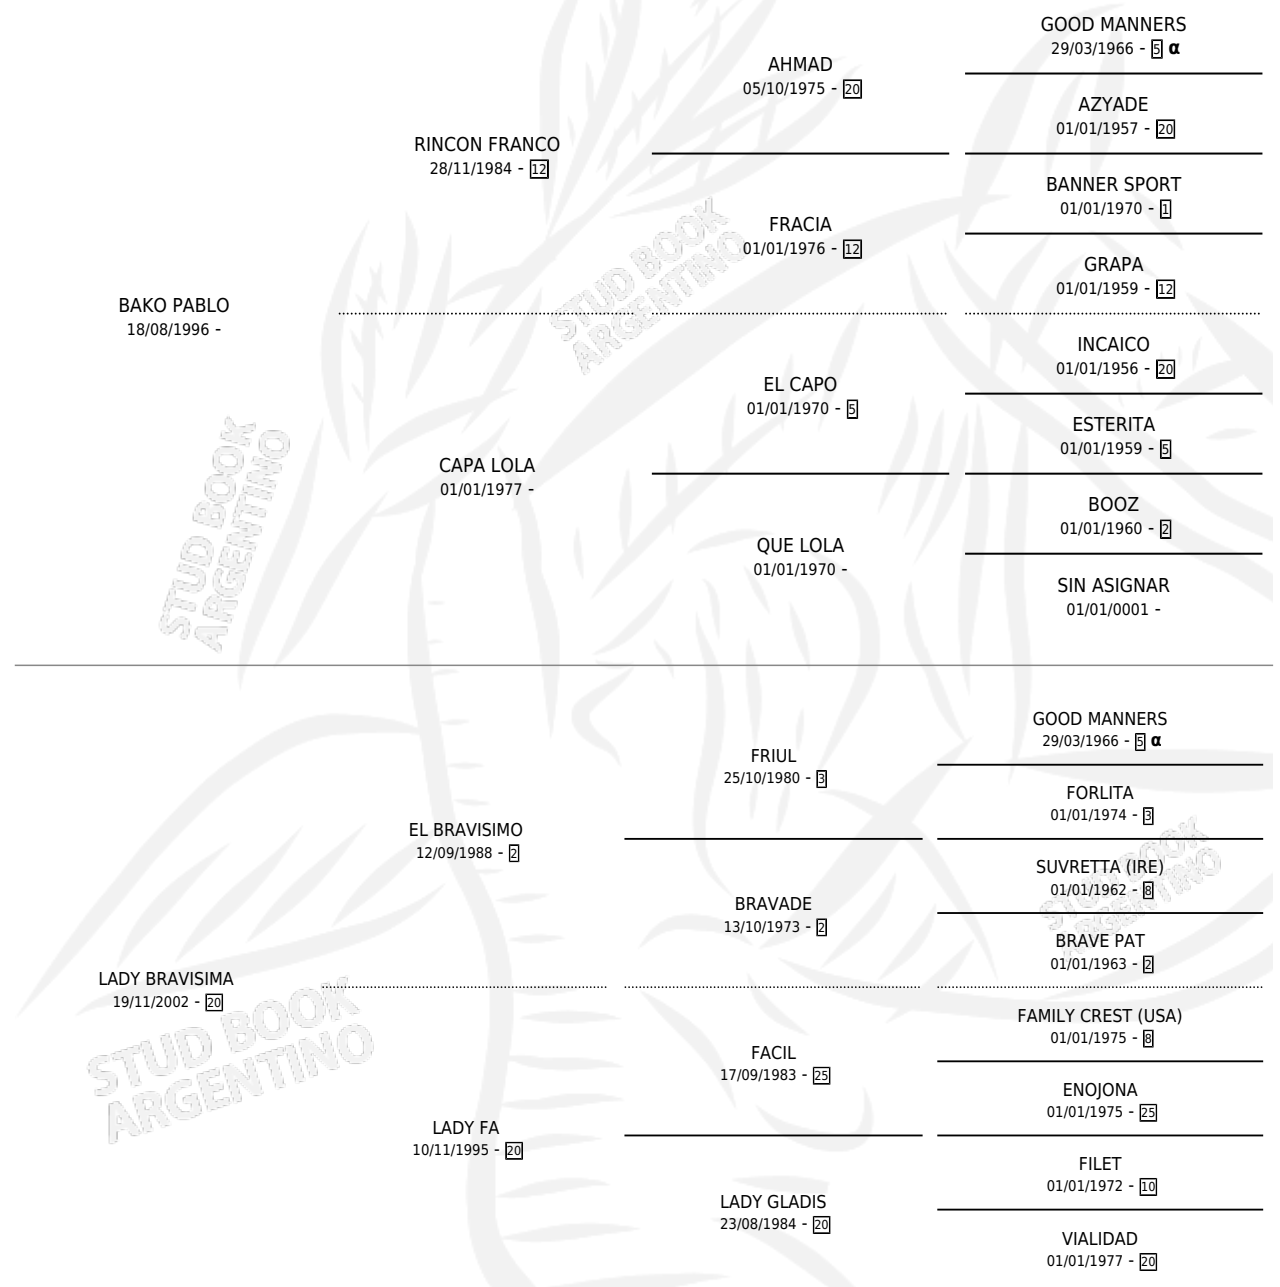

BACO DESEADA

PEDIGREE

por BAKO PABLO y LADY BRAVISIMA por EL BRAVISIMO

Argentina · Hembra · Zaino · SP · 05/10/2008
Familia 20-c · Volumen 40

ESTADO

TIPIFICACIÓN SANGUÍNEA	X
TIPIFICACIÓN POR ADN	✓
PASAPORTE	✓
IDENTIFICACIÓN POR MICROCHIP	✓
REPRODUCTOR	✓

Lugar de nacimiento: El Taco

Criador: El Taco

~

HIJOS

	MACHOS	HEMBRAS
2 NACIERON	1	1
1 CORRIERON	1	0

SIN ACTUACIONES

INBREEDING : α

CAMPAÑA

Solo carreras oficiales de Argentina

POR EDAD

EDAD	CC	1°	2°	3°	4°	5°	NP	CLC	CLG	CLCG1	CLGG1	IMPORTE	GANANCIA / CC
4 AÑOS	4	1	0	2	0	0	1	0	0	0	0	\$43,100	\$10,775
5 AÑOS	2	0	0	0	0	0	2	0	0	0	0	\$0	\$0
TOTALES	6	1	0	2	0	0	3	0	0	0	0	\$43,100	\$7,183
%		16.7%	0.0%	33.3%	0.0%	0.0%	50.0%	0.0%	0.0%	0.0%	0.0%		